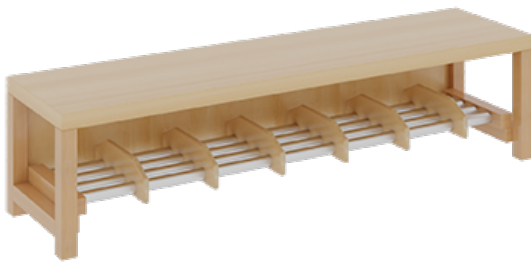

11728400RF34

PRODUKTDATENBLATT
WWW.MOEBELWERK-NIESKY.DE

KOMPLETTGARDEROBE MIT EINFACHER ABLAGE INKLUSIVE BOXEN

B/T: 140X35 CM, 7 PLÄTZE, SITZHÖHE 34 CM, 2TEILIG OHNE STÜTZE, ABLAGE ZUR WANDMONTAGE, ALUROHR-SCHUHROST MIT TRENNUNGEN

PRODUKTBEschREIBUNG

"Alle Sachen - von Kopf bis Fuß - und die persönlichen Gegenstände sollen übersichtlich, verschlossen und funktionell aufbewahrt werden...?"

Unsere Komplettgarderoben sind infolge der Fertigung aus lackierten Stützen- und Bankgestellrahmen, 4x4 cm massiven Buche-Holzstollen sehr robust und dauerhaft. In den Fachablagen aus melaminbeschichteter Spanplatte stehen Boxen mit Deckel und darüber 5 cm hohe Ablagen. Unter der Fachablage sind in Anzahl der Plätze farbige drehbare Dreifachhaken montiert. Die Sitzfläche besteht ebenfalls aus stabiler melaminbeschichteter Spanplatte, das Dekor ist wählbar. Darunter befindet sich ein Schuhrost aus mit RAL 9006 pulverbeschichteten robusten Aluminiumrohren. Die Breite und damit die Anzahl der Sitzplätze sowie die gewünschte Sitzhöhe sind wählbar. Die Sitzfläche ist 35 cm tief. Die Garderoben sind für die Gesamthöhe 130 bzw. 158 cm konzipiert, die Ablagen können jedoch in beliebiger funktioneller Höhe montiert werden.

EIGENSCHAFTEN

- Stabile Komplettgarderobe mit Sitzbank
- Einfache Ablage wandmontiert, mit Mittelwänden
- Fächer mit Boxen und Deckel
- Oben Ablage mit Fachtrennungen
- Gestellrahmen aus Massivholz
- 38 mm dicke stabile Sitzfläche
- Schuhrost aus pulverbeschichteten Aluminiumrohren
- Verschiedene Breiten und Höhen
- Wandmontiert oder auch mit zusätzlichen Seitenwangen
- Seitenwangen je nach Notwendigkeit, Höhe und Anordnung 117 W3(...) bitte separat bestellen!