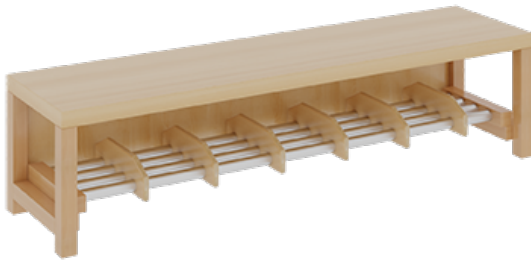

## KOMPLETTGARDEROBE MIT EINFACHER ABLAGE INKLUSIVE BOXEN

B/T: 140X35 CM, 7 PLÄTZE, SITZHÖHE 34 CM, 2TEILIG OHNE STÜTZE, ABLAGE ZUR WANDMONTAGE, ALUROHR-SCHUHROST MIT TRENNUNGEN

### PRODUKTBESCHREIBUNG

"Alle Sachen - von Kopf bis Fuß - und die persönlichen Gegenstände sollen übersichtlich, verschlossen und funktionell aufbewahrt werden...!"

Unsere Komplettgarderoben sind infolge der Fertigung aus lackierten Stützen- und Bankgestellrahmen, 4x4 cm massiven Buche-Holzstollen sehr robust und dauerhaft. In den Fachablagen aus melaminbeschichteter Spanplatte stehen Boxen mit Deckel und darüber 5 cm hohe Ablagen. Unter der Fachablage sind in Anzahl der Plätze farbige drehbare Dreifachhaken montiert. Die Sitzfläche besteht ebenfalls aus stabiler melaminbeschichteter Spanplatte, das Dekor ist wählbar. Darunter befindet sich ein Schuhrost aus mit RAL 9006 pulverbeschichteten robusten Aluminiumrohren. Die Breite und damit die Anzahl der Sitzplätze sowie die gewünschte Sitzhöhe sind wählbar. Die Sitzfläche ist 35 cm tief. Die Garderoben sind für die Gesamthöhe 130 bzw. 158 cm konzipiert, die Ablagen können jedoch in beliebiger funktioneller Höhe montiert werden.

### EIGENSCHAFTEN

- Stabile Komplettgarderobe mit Sitzbank
- Einfache Ablage wandmontiert, mit Mittelwänden
- Fächer mit Boxen und Deckel
- Oben Ablage mit Fachtrennungen
- Gestellrahmen aus Massivholz
- 38 mm dicke stabile Sitzfläche
- Schuhrost aus pulverbeschichteten Aluminiumrohren
- Verschiedene Breiten und Höhen
- Wandmontiert oder auch mit zusätzlichen Seitenwangen
- Seitenwangen je nach Notwendigkeit, Höhe und Anordnung 117 W3(...) bitte separat bestellen!