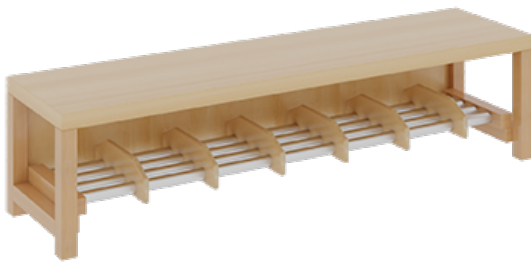

11728400RF34

PRODUKTDATENBLATT
WWW.MOEBELWERK-NIESKY.DE

KOMPLETTGARDEROBE MIT EINFACHER ABLAGE INKLUSIVE BOXEN

B/T: 140X35 CM, 7 PLÄTZE, SITZHÖHE 34 CM, 2TEILIG OHNE STÜTZE, ABLAGE ZUR WANDMONTAGE, ALUROHR-SCHUHROST MIT TRENNUNGEN

PRODUKTBESCHREIBUNG

"Alle Sachen - von Kopf bis Fuß - und die persönlichen Gegenstände sollen übersichtlich, verschlossen und funktionell aufbewahrt werden...?"

Unsere Komplettgarderoben sind infolge der Fertigung aus lackierten Stützen- und Bankgestellrahmen, 4x4 cm massiven Buche-Holzstollen sehr robust und dauerhaft. In den Fachablagen aus melaminbeschichteter Spanplatte stehen Boxen mit Deckel und darüber 5 cm hohe Ablagen. Unter der Fachablage sind in Anzahl der Plätze farbige drehbare Dreifachhaken montiert. Die Sitzfläche besteht ebenfalls aus stabiler melaminbeschichteter Spanplatte, das Dekor ist wählbar. Darunter befindet sich ein Schuhrost aus mit RAL 9006 pulverbeschichteten robusten Aluminiumrohren. Die Breite und damit die Anzahl der Sitzplätze sowie die gewünschte Sitzhöhe sind wählbar. Die Sitzfläche ist 35 cm tief. Die Garderoben sind für die Gesamthöhe 130 bzw. 158 cm konzipiert, die Ablagen können jedoch in beliebiger funktioneller Höhe montiert werden.

EIGENSCHAFTEN

- Stabile Komplettgarderobe mit Sitzbank
- Einfache Ablage wandmontiert, mit Mittelwänden
- Fächer mit Boxen und Deckel
- Oben Ablage mit Fachtrennungen
- Gestellrahmen aus Massivholz
- 38 mm dicke stabile Sitzfläche
- Schuhrost aus pulverbeschichteten Aluminiumrohren
- Verschiedene Breiten und Höhen
- Wandmontiert oder auch mit zusätzlichen Seitenwangen
- Seitenwangen je nach Notwendigkeit, Höhe und Anordnung 117 W3(...) bitte separat bestellen!