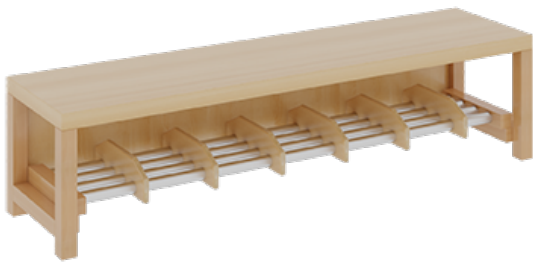

11728400RF26

PRODUKTDATENBLATT
WWW.MOEBELWERK-NIESKY.DE

KOMPLETTGARDEROBE MIT EINFACHER ABLAGE INKLUSIVE BOXEN

B/T: 140X35 CM, 7 PLÄTZE, SITZHÖHE 26 CM, 2TEILIG OHNE STÜTZE, ABLAGE ZUR WANDMONTAGE, ALUROHR-SCHUHROST MIT TRENNUNGEN

PRODUKTBESCHREIBUNG

"Alle Sachen - von Kopf bis Fuß - und die persönlichen Gegenstände sollen übersichtlich, verschlossen und funktionell aufbewahrt werden...?"

Unsere Komplettgarderoben sind infolge der Fertigung aus lackierten Stützen- und Bankgestellrahmen, 4x4 cm massiven Buche-Holzstollen sehr robust und dauerhaft. In den Fachablagen aus melaminbeschichteter Spanplatte stehen Boxen mit Deckel und darüber 5 cm hohe Ablagen. Unter der Fachablage sind in Anzahl der Plätze farbige drehbare Dreifachhaken montiert. Die Sitzfläche besteht ebenfalls aus stabiler melaminbeschichteter Spanplatte, das Dekor ist wählbar. Darunter befindet sich ein Schuhrost aus mit RAL 9006 pulverbeschichteten robusten Aluminiumrohren. Die Breite und damit die Anzahl der Sitzplätze sowie die gewünschte Sitzhöhe sind wählbar. Die Sitzfläche ist 35 cm tief. Die Garderoben sind für die Gesamthöhe 130 bzw. 158 cm konzipiert, die Ablagen können jedoch in beliebiger funktioneller Höhe montiert werden.

EIGENSCHAFTEN

- Stabile Komplettgarderobe mit Sitzbank
- Einfache Ablage wandmontiert, mit Mittelwänden
- Fächer mit Boxen und Deckel
- Oben Ablage mit Fachtrennungen
- Gestellrahmen aus Massivholz
- 38 mm dicke stabile Sitzfläche
- Schuhrost aus pulverbeschichteten Aluminiumrohren
- Verschiedene Breiten und Höhen
- Wandmontiert oder auch mit zusätzlichen Seitenwangen
- Seitenwangen je nach Notwendigkeit, Höhe und Anordnung 117 W3(...) bitte separat bestellen!