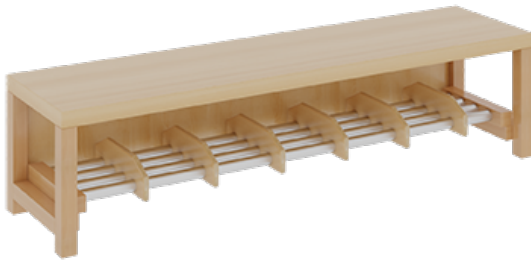

11728400RF26

PRODUKTDATENBLATT
WWW.MOEBELWERK-NIESKY.DE

KOMPLETTGARDEROBE MIT EINFACHER ABLAGE INKLUSIVE BOXEN

B/T: 140X35 CM, 7 PLÄTZE, SITZHÖHE 26 CM, 2TEILIG OHNE STÜTZE, ABLAGE ZUR WANDMONTAGE, ALUROHR-SCHUHROST MIT TRENNUNGEN

PRODUKTBESCHREIBUNG

"Alle Sachen - von Kopf bis Fuß - und die persönlichen Gegenstände sollen übersichtlich, verschlossen und funktionell aufbewahrt werden...!"

Unsere Komplettgarderoben sind infolge der Fertigung aus lackierten Stützen- und Bankgestellrahmen, 4x4 cm massiven Buche-Holzstollen sehr robust und dauerhaft. In den Fachablagen aus melaminbeschichteter Spanplatte stehen Boxen mit Deckel und darüber 5 cm hohe Ablagen. Unter der Fachablage sind in Anzahl der Plätze farbige drehbare Dreifachhaken montiert. Die Sitzfläche besteht ebenfalls aus stabiler melaminbeschichteter Spanplatte, das Dekor ist wählbar. Darunter befindet sich ein Schuhrost aus mit RAL 9006 pulverbeschichteten robusten Aluminiumrohren. Die Breite und damit die Anzahl der Sitzplätze sowie die gewünschte Sitzhöhe sind wählbar. Die Sitzfläche ist 35 cm tief. Die Garderoben sind für die Gesamthöhe 130 bzw. 158 cm konzipiert, die Ablagen können jedoch in beliebiger funktioneller Höhe montiert werden.

EIGENSCHAFTEN

- Stabile Komplettgarderobe mit Sitzbank
- Einfache Ablage wandmontiert, mit Mittelwänden
- Fächer mit Boxen und Deckel
- Oben Ablage mit Fachtrennungen
- Gestellrahmen aus Massivholz
- 38 mm dicke stabile Sitzfläche
- Schuhrost aus pulverbeschichteten Aluminiumrohren
- Verschiedene Breiten und Höhen
- Wandmontiert oder auch mit zusätzlichen Seitenwangen
- Seitenwangen je nach Notwendigkeit, Höhe und Anordnung 117 W3(...) bitte separat bestellen!