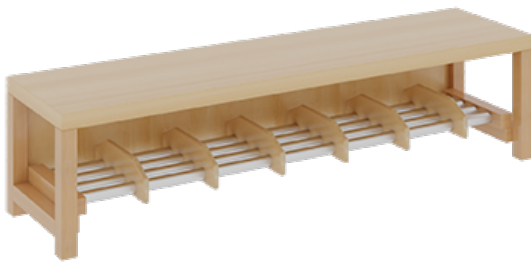

11728400RF26

PRODUKTDATENBLATT
WWW.MOEBELWERK-NIESKY.DE

KOMPLETTGARDEROBE MIT EINFACHER ABLAGE INKLUSIVE BOXEN

B/T: 140X35 CM, 7 PLÄTZE, SITZHÖHE 26 CM, 2TEILIG OHNE STÜTZE, ABLAGE ZUR WANDMONTAGE, ALUROHR-SCHUHROST MIT TRENNUNGEN

PRODUKTBE SCHREIBUNG

"Alle Sachen - von Kopf bis Fuß - und die persönlichen Gegenstände sollen übersichtlich, verschlossen und funktionell aufbewahrt werden...?"

Unsere Komplettgarderoben sind infolge der Fertigung aus lackierten Stützen- und Bankgestellrahmen, 4x4 cm massiven Buche-Holzstollen sehr robust und dauerhaft. In den Fachablagen aus melaminbeschichteter Spanplatte stehen Boxen mit Deckel und darüber 5 cm hohe Ablagen. Unter der Fachablage sind in Anzahl der Plätze farbige drehbare Dreifachhaken montiert. Die Sitzfläche besteht ebenfalls aus stabiler melaminbeschichteter Spanplatte, das Dekor ist wählbar. Darunter befindet sich ein Schuhrost aus mit RAL 9006 pulverbeschichteten robusten Aluminiumrohren. Die Breite und damit die Anzahl der Sitzplätze sowie die gewünschte Sitzhöhe sind wählbar. Die Sitzfläche ist 35 cm tief. Die Garderoben sind für die Gesamthöhe 130 bzw. 158 cm konzipiert, die Ablagen können jedoch in beliebiger funktioneller Höhe montiert werden.

EIGENSCHAFTEN

- Stabile Komplettgarderobe mit Sitzbank
- Einfache Ablage wandmontiert, mit Mittelwänden
- Fächer mit Boxen und Deckel
- Oben Ablage mit Fachtrennungen
- Gestellrahmen aus Massivholz
- 38 mm dicke stabile Sitzfläche
- Schuhrost aus pulverbeschichteten Aluminiumrohren
- Verschiedene Breiten und Höhen
- Wandmontiert oder auch mit zusätzlichen Seitenwangen
- Seitenwangen je nach Notwendigkeit, Höhe und Anordnung 117 W3(...) bitte separat bestellen!