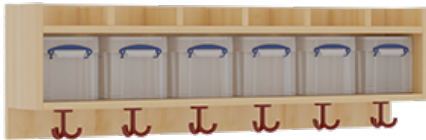

11728300RF42

PRODUKTDATENBLATT
WWW.MOEBELWERK-NIESKY.DE

KOMPLETTGARDEROBE MIT EINFACHER ABLAGE INKLUSIVE BOXEN

B/T: 120X35 CM, 6 PLÄTZE, SITZHÖHE 42 CM, 2TEILIG OHNE STÜTZE, ABLAGE ZUR WANDMONTAGE, ALUROHR-SCHUHROST MIT TRENNUNGEN

PRODUKTBESCHREIBUNG

"Alle Sachen - von Kopf bis Fuß - und die persönlichen Gegenstände sollen übersichtlich, verschlossen und funktionell aufbewahrt werden...?"

Unsere Komplettgarderoben sind infolge der Fertigung aus lackierten Stützen- und Bankgestellrahmen, 4x4 cm massiven Buche-Holzstollen sehr robust und dauerhaft. In den Fachablagen aus melaminbeschichteter Spanplatte stehen Boxen mit Deckel und darüber 5 cm hohe Ablagen. Unter der Fachablage sind in Anzahl der Plätze farbige drehbare Dreifachhaken montiert. Die Sitzfläche besteht ebenfalls aus stabiler melaminbeschichteter Spanplatte, das Dekor ist wählbar. Darunter befindet sich ein Schuhrost aus mit RAL 9006 pulverbeschichteten robusten Aluminiumrohren. Die Breite und damit die Anzahl der Sitzplätze sowie die gewünschte Sitzhöhe sind wählbar. Die Sitzfläche ist 35 cm tief. Die Garderoben sind für die Gesamthöhe 130 bzw. 158 cm konzipiert, die Ablagen können jedoch in beliebiger funktioneller Höhe montiert werden.

EIGENSCHAFTEN

- Stabile Komplettgarderobe mit Sitzbank
- Einfache Ablage wandmontiert, mit Mittelwänden
- Fächer mit Boxen und Deckel
- Oben Ablage mit Fachtrennungen
- Gestellrahmen aus Massivholz
- 38 mm dicke stabile Sitzfläche
- Schuhrost aus pulverbeschichteten Aluminiumrohren
- Verschiedene Breiten und Höhen
- Wandmontiert oder auch mit zusätzlichen Seitenwangen
- Seitenwangen je nach Notwendigkeit, Höhe und Anordnung 117 W3(...) bitte separat bestellen!