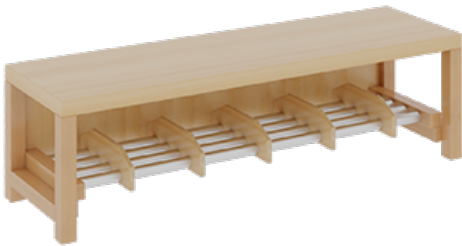

11728300RF42

PRODUKTDATENBLATT
WWW.MOEBELWERK-NIESKY.DE

KOMPLETTGARDEROBE MIT EINFACHER ABLAGE INKLUSIVE BOXEN

B/T: 120X35 CM, 6 PLÄTZE, SITZHÖHE 42 CM, 2TEILIG OHNE STÜTZE, ABLAGE ZUR WANDMONTAGE, ALUROHR-SCHUHROST MIT TRENNUNGEN

PRODUKTBESCHREIBUNG

"Alle Sachen - von Kopf bis Fuß - und die persönlichen Gegenstände sollen übersichtlich, verschlossen und funktionell aufbewahrt werden...?"

Unsere Komplettgarderoben sind infolge der Fertigung aus lackierten Stützen- und Bankgestellrahmen, 4x4 cm massiven Buche-Holzstollen sehr robust und dauerhaft. In den Fachablagen aus melaminbeschichteter Spanplatte stehen Boxen mit Deckel und darüber 5 cm hohe Ablagen. Unter der Fachablage sind in Anzahl der Plätze farbige drehbare Dreifachhaken montiert. Die Sitzfläche besteht ebenfalls aus stabiler melaminbeschichteter Spanplatte, das Dekor ist wählbar. Darunter befindet sich ein Schuhrost aus mit RAL 9006 pulverbeschichteten robusten Aluminiumrohren. Die Breite und damit die Anzahl der Sitzplätze sowie die gewünschte Sitzhöhe sind wählbar. Die Sitzfläche ist 35 cm tief. Die Garderoben sind für die Gesamthöhe 130 bzw. 158 cm konzipiert, die Ablagen können jedoch in beliebiger funktioneller Höhe montiert werden.

EIGENSCHAFTEN

- Stabile Komplettgarderobe mit Sitzbank
- Einfache Ablage wandmontiert, mit Mittelwänden
- Fächer mit Boxen und Deckel
- Oben Ablage mit Fachtrennungen
- Gestellrahmen aus Massivholz
- 38 mm dicke stabile Sitzfläche
- Schuhrost aus pulverbeschichteten Aluminiumrohren
- Verschiedene Breiten und Höhen
- Wandmontiert oder auch mit zusätzlichen Seitenwangen
- Seitenwangen je nach Notwendigkeit, Höhe und Anordnung 117 W3(...) bitte separat bestellen!