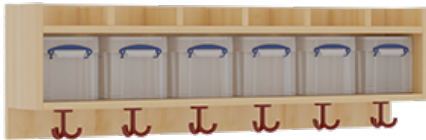

11728300RF42

PRODUKTDATENBLATT
WWW.MOEBELWERK-NIESKY.DE

KOMPLETTGARDEROBE MIT EINFACHER ABLAGE INKLUSIVE BOXEN

B/T: 120X35 CM, 6 PLÄTZE, SITZHÖHE 42 CM, 2TEILIG OHNE STÜTZE, ABLAGE ZUR WANDMONTAGE, ALUROHR-SCHUHROST MIT TRENNUNGEN

PRODUKTBESCHREIBUNG

"Alle Sachen - von Kopf bis Fuß - und die persönlichen Gegenstände sollen übersichtlich, verschlossen und funktionell aufbewahrt werden...?"

Unsere Komplettgarderoben sind infolge der Fertigung aus lackierten Stützen- und Bankgestellrahmen, 4x4 cm massiven Buche-Holzstollen sehr robust und dauerhaft. In den Fachablagen aus melaminbeschichteter Spanplatte stehen Boxen mit Deckel und darüber 5 cm hohe Ablagen. Unter der Fachablage sind in Anzahl der Plätze farbige drehbare Dreifachhaken montiert. Die Sitzfläche besteht ebenfalls aus stabiler melaminbeschichteter Spanplatte, das Dekor ist wählbar. Darunter befindet sich ein Schuhrost aus mit RAL 9006 pulverbeschichteten robusten Aluminiumrohren. Die Breite und damit die Anzahl der Sitzplätze sowie die gewünschte Sitzhöhe sind wählbar. Die Sitzfläche ist 35 cm tief. Die Garderoben sind für die Gesamthöhe 130 bzw. 158 cm konzipiert, die Ablagen können jedoch in beliebiger funktioneller Höhe montiert werden.

Komplettgarderoben können als harmonische Abschlussblenden zusätzliche Seitenwangen erhalten. Bei Aufstellung ohne Wandbefestigung ist die Verwendung raum- und situationsbedingt erforderlich und muss mit dem Lieferanten abgestimmt werden. Die Garderobe ist sicher an einer entsprechend tragfähigen Wand oder anderen Garderoben zu montieren. Die Montage an der richtigen Stelle können sowohl der Hausmeister oder aber unsere Mitarbeiter bei der Anlieferung ausführen, bitten entscheiden Sie dieses bei der Bestellung. Breite: 120 cm für 6 Plätze, Sitzhöhe: 42 cm, Gesamthöhe (empfohlen) 158 cm, Aluminiumrost mit Massivholz-Facheinteilungen für 6 Plätze. Je nach Anordnung können Seitenwangen als Art.-Nr. 117 W3 L, 117 W3 R, 117 W3 M, 117 W3 D separat bestellt werden.