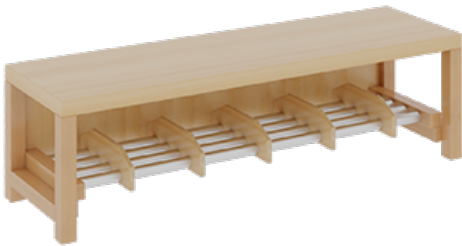

## KOMPLETTGARDEROBE MIT EINFACHER ABLAGE INKLUSIVE BOXEN

B/T: 120X35 CM, 6 PLÄTZE, SITZHÖHE 34 CM, 2TEILIG OHNE STÜTZE, ABLAGE ZUR WANDMONTAGE, ALUROHR-SCHUHROST MIT TRENNUNGEN

### PRODUKTBESCHREIBUNG

"Alle Sachen - von Kopf bis Fuß - und die persönlichen Gegenstände sollen übersichtlich, verschlossen und funktionell aufbewahrt werden...?"

Unsere Komplettgarderoben sind infolge der Fertigung aus lackierten Stützen- und Bankgestellrahmen, 4x4 cm massiven Buche-Holzstollen sehr robust und dauerhaft. In den Fachablagen aus melaminbeschichteter Spanplatte stehen Boxen mit Deckel und darüber 5 cm hohe Ablagen. Unter der Fachablage sind in Anzahl der Plätze farbige drehbare Dreifachhaken montiert. Die Sitzfläche besteht ebenfalls aus stabiler melaminbeschichteter Spanplatte, das Dekor ist wählbar. Darunter befindet sich ein Schuhrost aus mit RAL 9006 pulverbeschichteten robusten Aluminiumrohren. Die Breite und damit die Anzahl der Sitzplätze sowie die gewünschte Sitzhöhe sind wählbar. Die Sitzfläche ist 35 cm tief. Die Garderoben sind für die Gesamthöhe 130 bzw. 158 cm konzipiert, die Ablagen können jedoch in beliebiger funktioneller Höhe montiert werden.

### EIGENSCHAFTEN

- Stabile Komplettgarderobe mit Sitzbank
- Einfache Ablage wandmontiert, mit Mittelwänden
- Fächer mit Boxen und Deckel
- Oben Ablage mit Fachtrennungen
- Gestellrahmen aus Massivholz
- 38 mm dicke stabile Sitzfläche
- Schuhrost aus pulverbeschichteten Aluminiumrohren
- Verschiedene Breiten und Höhen
- Wandmontiert oder auch mit zusätzlichen Seitenwangen
- Seitenwangen je nach Notwendigkeit, Höhe und Anordnung 117 W3(...) bitte separat bestellen!