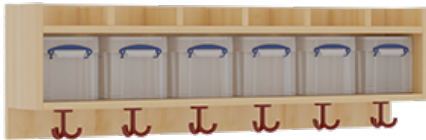

## KOMPLETTGARDEROBE MIT EINFACHER ABLAGE INKLUSIVE BOXEN

B/T: 120X35 CM, 6 PLÄTZE, SITZHÖHE 34 CM, 2TEILIG OHNE STÜTZE, ABLAGE ZUR WANDMONTAGE, ALUROHR-SCHUHROST MIT TRENNUNGEN

### PRODUKTBESCHREIBUNG

"Alle Sachen - von Kopf bis Fuß - und die persönlichen Gegenstände sollen übersichtlich, verschlossen und funktionell aufbewahrt werden...?"

Unsere Komplettgarderoben sind infolge der Fertigung aus lackierten Stützen- und Bankgestellrahmen, 4x4 cm massiven Buche-Holzstollen sehr robust und dauerhaft. In den Fachablagen aus melaminbeschichteter Spanplatte stehen Boxen mit Deckel und darüber 5 cm hohe Ablagen. Unter der Fachablage sind in Anzahl der Plätze farbige drehbare Dreifachhaken montiert. Die Sitzfläche besteht ebenfalls aus stabiler melaminbeschichteter Spanplatte, das Dekor ist wählbar. Darunter befindet sich ein Schuhrost aus mit RAL 9006 pulverbeschichteten robusten Aluminiumrohren. Die Breite und damit die Anzahl der Sitzplätze sowie die gewünschte Sitzhöhe sind wählbar. Die Sitzfläche ist 35 cm tief. Die Garderoben sind für die Gesamthöhe 130 bzw. 158 cm konzipiert, die Ablagen können jedoch in beliebiger funktioneller Höhe montiert werden.

### EIGENSCHAFTEN

- Stabile Komplettgarderobe mit Sitzbank
- Einfache Ablage wandmontiert, mit Mittelwänden
- Fächer mit Boxen und Deckel
- Oben Ablage mit Fachtrennungen
- Gestellrahmen aus Massivholz
- 38 mm dicke stabile Sitzfläche
- Schuhrost aus pulverbeschichteten Aluminiumrohren
- Verschiedene Breiten und Höhen
- Wandmontiert oder auch mit zusätzlichen Seitenwangen
- Seitenwangen je nach Notwendigkeit, Höhe und Anordnung 117 W3(...) bitte separat bestellen!