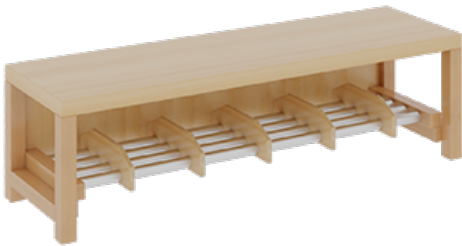

11728300RF34

PRODUKTDATENBLATT
WWW.MOEBELWERK-NIESKY.DE

KOMPLETTGARDEROBE MIT EINFACHER ABLAGE INKLUSIVE BOXEN

B/T: 120X35 CM, 6 PLÄTZE, SITZHÖHE 34 CM, 2TEILIG OHNE STÜTZE, ABLAGE ZUR WANDMONTAGE, ALUROHR-SCHUHROST MIT TRENNUNGEN

PRODUKTBESCHREIBUNG

"Alle Sachen - von Kopf bis Fuß - und die persönlichen Gegenstände sollen übersichtlich, verschlossen und funktionell aufbewahrt werden...?"

Unsere Komplettgarderoben sind infolge der Fertigung aus lackierten Stützen- und Bankgestellrahmen, 4x4 cm massiven Buche-Holzstollen sehr robust und dauerhaft. In den Fachablagen aus melaminbeschichteter Spanplatte stehen Boxen mit Deckel und darüber 5 cm hohe Ablagen. Unter der Fachablage sind in Anzahl der Plätze farbige drehbare Dreifachhaken montiert. Die Sitzfläche besteht ebenfalls aus stabiler melaminbeschichteter Spanplatte, das Dekor ist wählbar. Darunter befindet sich ein Schuhrost aus mit RAL 9006 pulverbeschichteten robusten Aluminiumrohren. Die Breite und damit die Anzahl der Sitzplätze sowie die gewünschte Sitzhöhe sind wählbar. Die Sitzfläche ist 35 cm tief. Die Garderoben sind für die Gesamthöhe 130 bzw. 158 cm konzipiert, die Ablagen können jedoch in beliebiger funktioneller Höhe montiert werden.

EIGENSCHAFTEN

- Stabile Komplettgarderobe mit Sitzbank
- Einfache Ablage wandmontiert, mit Mittelwänden
- Fächer mit Boxen und Deckel
- Oben Ablage mit Fachtrennungen
- Gestellrahmen aus Massivholz
- 38 mm dicke stabile Sitzfläche
- Schuhrost aus pulverbeschichteten Aluminiumrohren
- Verschiedene Breiten und Höhen
- Wandmontiert oder auch mit zusätzlichen Seitenwangen
- Seitenwangen je nach Notwendigkeit, Höhe und Anordnung 117 W3(...) bitte separat bestellen!