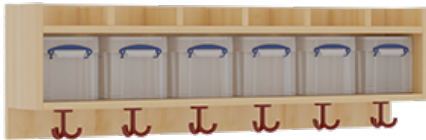

11728300RF34

PRODUKTDATENBLATT
WWW.MOEBELWERK-NIESKY.DE

KOMPLETTGARDEROBE MIT EINFACHER ABLAGE INKLUSIVE BOXEN

B/T: 120X35 CM, 6 PLÄTZE, SITZHÖHE 34 CM, 2TEILIG OHNE STÜTZE, ABLAGE ZUR WANDMONTAGE, ALUROHR-SCHUHROST MIT TRENNUNGEN

PRODUKTBESCHREIBUNG

"Alle Sachen - von Kopf bis Fuß - und die persönlichen Gegenstände sollen übersichtlich, verschlossen und funktionell aufbewahrt werden...?"

Unsere Komplettgarderoben sind infolge der Fertigung aus lackierten Stützen- und Bankgestellrahmen, 4x4 cm massiven Buche-Holzstollen sehr robust und dauerhaft. In den Fachablagen aus melaminbeschichteter Spanplatte stehen Boxen mit Deckel und darüber 5 cm hohe Ablagen. Unter der Fachablage sind in Anzahl der Plätze farbige drehbare Dreifachhaken montiert. Die Sitzfläche besteht ebenfalls aus stabiler melaminbeschichteter Spanplatte, das Dekor ist wählbar. Darunter befindet sich ein Schuhrost aus mit RAL 9006 pulverbeschichteten robusten Aluminiumrohren. Die Breite und damit die Anzahl der Sitzplätze sowie die gewünschte Sitzhöhe sind wählbar. Die Sitzfläche ist 35 cm tief. Die Garderoben sind für die Gesamthöhe 130 bzw. 158 cm konzipiert, die Ablagen können jedoch in beliebiger funktioneller Höhe montiert werden.

EIGENSCHAFTEN

- Stabile Komplettgarderobe mit Sitzbank
- Einfache Ablage wandmontiert, mit Mittelwänden
- Fächer mit Boxen und Deckel
- Oben Ablage mit Fachtrennungen
- Gestellrahmen aus Massivholz
- 38 mm dicke stabile Sitzfläche
- Schuhrost aus pulverbeschichteten Aluminiumrohren
- Verschiedene Breiten und Höhen
- Wandmontiert oder auch mit zusätzlichen Seitenwangen
- Seitenwangen je nach Notwendigkeit, Höhe und Anordnung 117 W3(...) bitte separat bestellen!