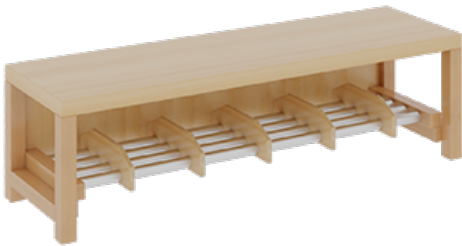

11728300RF26

PRODUKTDATENBLATT
WWW.MOEBELWERK-NIESKY.DE

KOMPLETTGARDEROBE MIT EINFACHER ABLAGE INKLUSIVE BOXEN

B/T: 120X35 CM, 6 PLÄTZE, SITZHÖHE 26 CM, 2TEILIG OHNE STÜTZE, ABLAGE ZUR WANDMONTAGE, ALUROHR-SCHUHROST MIT TRENNUNGEN

PRODUKTBESCHREIBUNG

"Alle Sachen - von Kopf bis Fuß - und die persönlichen Gegenstände sollen übersichtlich, verschlossen und funktionell aufbewahrt werden...?"

Unsere Komplettgarderoben sind infolge der Fertigung aus lackierten Stützen- und Bankgestellrahmen, 4x4 cm massiven Buche-Holzstollen sehr robust und dauerhaft. In den Fachablagen aus melaminbeschichteter Spanplatte stehen Boxen mit Deckel und darüber 5 cm hohe Ablagen. Unter der Fachablage sind in Anzahl der Plätze farbige drehbare Dreifachhaken montiert. Die Sitzfläche besteht ebenfalls aus stabiler melaminbeschichteter Spanplatte, das Dekor ist wählbar. Darunter befindet sich ein Schuhrost aus mit RAL 9006 pulverbeschichteten robusten Aluminiumrohren. Die Breite und damit die Anzahl der Sitzplätze sowie die gewünschte Sitzhöhe sind wählbar. Die Sitzfläche ist 35 cm tief. Die Garderoben sind für die Gesamthöhe 130 bzw. 158 cm konzipiert, die Ablagen können jedoch in beliebiger funktioneller Höhe montiert werden.

EIGENSCHAFTEN

- Stabile Komplettgarderobe mit Sitzbank
- Einfache Ablage wandmontiert, mit Mittelwänden
- Fächer mit Boxen und Deckel
- Oben Ablage mit Fachtrennungen
- Gestellrahmen aus Massivholz
- 38 mm dicke stabile Sitzfläche
- Schuhrost aus pulverbeschichteten Aluminiumrohren
- Verschiedene Breiten und Höhen
- Wandmontiert oder auch mit zusätzlichen Seitenwangen
- Seitenwangen je nach Notwendigkeit, Höhe und Anordnung 117 W3(...) bitte separat bestellen!