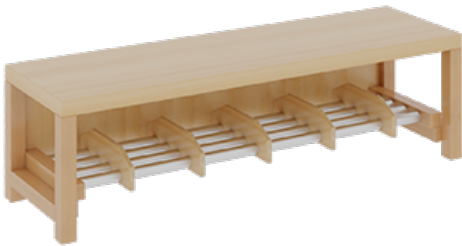

## KOMPLETTGARDEROBE MIT EINFACHER ABLAGE INKLUSIVE BOXEN

B/T: 120X35 CM, 6 PLÄTZE, SITZHÖHE 26 CM, 2TEILIG OHNE STÜTZE, ABLAGE ZUR WANDMONTAGE, ALUROHR-SCHUHROST MIT TRENNUNGEN

### PRODUKTBESCHREIBUNG

"Alle Sachen - von Kopf bis Fuß - und die persönlichen Gegenstände sollen übersichtlich, verschlossen und funktionell aufbewahrt werden...?"

Unsere Komplettgarderoben sind infolge der Fertigung aus lackierten Stützen- und Bankgestellrahmen, 4x4 cm massiven Buche-Holzstollen sehr robust und dauerhaft. In den Fachablagen aus melaminbeschichteter Spanplatte stehen Boxen mit Deckel und darüber 5 cm hohe Ablagen. Unter der Fachablage sind in Anzahl der Plätze farbige drehbare Dreifachhaken montiert. Die Sitzfläche besteht ebenfalls aus stabiler melaminbeschichteter Spanplatte, das Dekor ist wählbar. Darunter befindet sich ein Schuhrost aus mit RAL 9006 pulverbeschichteten robusten Aluminiumrohren. Die Breite und damit die Anzahl der Sitzplätze sowie die gewünschte Sitzhöhe sind wählbar. Die Sitzfläche ist 35 cm tief. Die Garderoben sind für die Gesamthöhe 130 bzw. 158 cm konzipiert, die Ablagen können jedoch in beliebiger funktioneller Höhe montiert werden.

### EIGENSCHAFTEN

- Stabile Komplettgarderobe mit Sitzbank
- Einfache Ablage wandmontiert, mit Mittelwänden
- Fächer mit Boxen und Deckel
- Oben Ablage mit Fachtrennungen
- Gestellrahmen aus Massivholz
- 38 mm dicke stabile Sitzfläche
- Schuhrost aus pulverbeschichteten Aluminiumrohren
- Verschiedene Breiten und Höhen
- Wandmontiert oder auch mit zusätzlichen Seitenwangen
- Seitenwangen je nach Notwendigkeit, Höhe und Anordnung 117 W3(...) bitte separat bestellen!