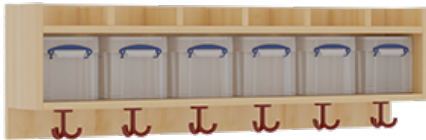

## KOMPLETTGARDEROBE MIT EINFACHER ABLAGE INKLUSIVE BOXEN

B/T: 120X35 CM, 6 PLÄTZE, SITZHÖHE 26 CM, 2TEILIG OHNE STÜTZE, ABLAGE ZUR WANDMONTAGE, ALUROHR-SCHUHROST MIT TRENNUNGEN

### PRODUKTBESCHREIBUNG

"Alle Sachen - von Kopf bis Fuß - und die persönlichen Gegenstände sollen übersichtlich, verschlossen und funktionell aufbewahrt werden...?"

Unsere Komplettgarderoben sind infolge der Fertigung aus lackierten Stützen- und Bankgestellrahmen, 4x4 cm massiven Buche-Holzstollen sehr robust und dauerhaft. In den Fachablagen aus melaminbeschichteter Spanplatte stehen Boxen mit Deckel und darüber 5 cm hohe Ablagen. Unter der Fachablage sind in Anzahl der Plätze farbige drehbare Dreifachhaken montiert. Die Sitzfläche besteht ebenfalls aus stabiler melaminbeschichteter Spanplatte, das Dekor ist wählbar. Darunter befindet sich ein Schuhrost aus mit RAL 9006 pulverbeschichteten robusten Aluminiumrohren. Die Breite und damit die Anzahl der Sitzplätze sowie die gewünschte Sitzhöhe sind wählbar. Die Sitzfläche ist 35 cm tief. Die Garderoben sind für die Gesamthöhe 130 bzw. 158 cm konzipiert, die Ablagen können jedoch in beliebiger funktioneller Höhe montiert werden.

### EIGENSCHAFTEN

- Stabile Komplettgarderobe mit Sitzbank
- Einfache Ablage wandmontiert, mit Mittelwänden
- Fächer mit Boxen und Deckel
- Oben Ablage mit Fachtrennungen
- Gestellrahmen aus Massivholz
- 38 mm dicke stabile Sitzfläche
- Schuhrost aus pulverbeschichteten Aluminiumrohren
- Verschiedene Breiten und Höhen
- Wandmontiert oder auch mit zusätzlichen Seitenwangen
- Seitenwangen je nach Notwendigkeit, Höhe und Anordnung 117 W3(...) bitte separat bestellen!