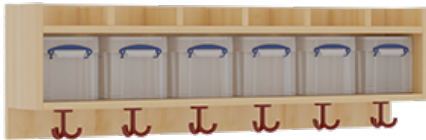

11728300RF26

PRODUKTDATENBLATT
WWW.MOEBELWERK-NIESKY.DE

KOMPLETTGARDEROBE MIT EINFACHER ABLAGE INKLUSIVE BOXEN

B/T: 120X35 CM, 6 PLÄTZE, SITZHÖHE 26 CM, 2TEILIG OHNE STÜTZE, ABLAGE ZUR WANDMONTAGE, ALUROHR-SCHUHROST MIT TRENNUNGEN

PRODUKTBESCHREIBUNG

"Alle Sachen - von Kopf bis Fuß - und die persönlichen Gegenstände sollen übersichtlich, verschlossen und funktionell aufbewahrt werden...?"

Unsere Komplettgarderoben sind infolge der Fertigung aus lackierten Stützen- und Bankgestellrahmen, 4x4 cm massiven Buche-Holzstollen sehr robust und dauerhaft. In den Fachablagen aus melaminbeschichteter Spanplatte stehen Boxen mit Deckel und darüber 5 cm hohe Ablagen. Unter der Fachablage sind in Anzahl der Plätze farbige drehbare Dreifachhaken montiert. Die Sitzfläche besteht ebenfalls aus stabiler melaminbeschichteter Spanplatte, das Dekor ist wählbar. Darunter befindet sich ein Schuhrost aus mit RAL 9006 pulverbeschichteten robusten Aluminiumrohren. Die Breite und damit die Anzahl der Sitzplätze sowie die gewünschte Sitzhöhe sind wählbar. Die Sitzfläche ist 35 cm tief. Die Garderoben sind für die Gesamthöhe 130 bzw. 158 cm konzipiert, die Ablagen können jedoch in beliebiger funktioneller Höhe montiert werden.

EIGENSCHAFTEN

- Stabile Komplettgarderobe mit Sitzbank
- Einfache Ablage wandmontiert, mit Mittelwänden
- Fächer mit Boxen und Deckel
- Oben Ablage mit Fachtrennungen
- Gestellrahmen aus Massivholz
- 38 mm dicke stabile Sitzfläche
- Schuhrost aus pulverbeschichteten Aluminiumrohren
- Verschiedene Breiten und Höhen
- Wandmontiert oder auch mit zusätzlichen Seitenwangen
- Seitenwangen je nach Notwendigkeit, Höhe und Anordnung 117 W3(...) bitte separat bestellen!