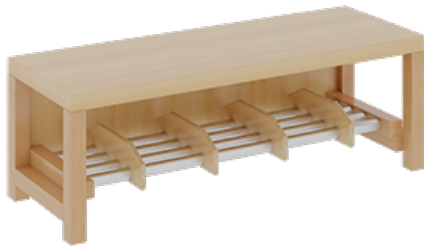

11728200RF42

PRODUKTDATENBLATT
WWW.MOEBELWERK-NIESKY.DE

KOMPLETTGARDEROBE MIT EINFACHER ABLAGE INKLUSIVE BOXEN

B/T: 100X35 CM, 5 PLÄTZE, SITZHÖHE 42 CM, 2TEILIG OHNE STÜTZE, ABLAGE ZUR WANDMONTAGE, ALUROHR-SCHUHROST MIT TRENNUNGEN

PRODUKTBE SCHREIBUNG

"Alle Sachen - von Kopf bis Fuß - und die persönlichen Gegenstände sollen übersichtlich, verschlossen und funktionell aufbewahrt werden...?"

Unsere Komplettgarderoben sind infolge der Fertigung aus lackierten Stützen- und Bankgestellrahmen, 4x4 cm massiven Buche-Holzstollen sehr robust und dauerhaft. In den Fachablagen aus melaminbeschichteter Spanplatte stehen Boxen mit Deckel und darüber 5 cm hohe Ablagen. Unter der Fachablage sind in Anzahl der Plätze farbige drehbare Dreifachhaken montiert. Die Sitzfläche besteht ebenfalls aus stabiler melaminbeschichteter Spanplatte, das Dekor ist wählbar. Darunter befindet sich ein Schuhrost aus mit RAL 9006 pulverbeschichteten robusten Aluminiumrohren. Die Breite und damit die Anzahl der Sitzplätze sowie die gewünschte Sitzhöhe sind wählbar. Die Sitzfläche ist 35 cm tief. Die Garderoben sind für die Gesamthöhe 130 bzw. 158 cm konzipiert, die Ablagen können jedoch in beliebiger funktioneller Höhe montiert werden.

EIGENSCHAFTEN

- Stabile Komplettgarderobe mit Sitzbank
- Einfache Ablage wandmontiert, mit Mittelwänden
- Fächer mit Boxen und Deckel
- Oben Ablage mit Fachtrennungen
- Gestellrahmen aus Massivholz
- 38 mm dicke stabile Sitzfläche
- Schuhrost aus pulverbeschichteten Aluminiumrohren
- Verschiedene Breiten und Höhen
- Wandmontiert oder auch mit zusätzlichen Seitenwangen
- Seitenwangen je nach Notwendigkeit, Höhe und Anordnung 117 W3(...) bitte separat bestellen!