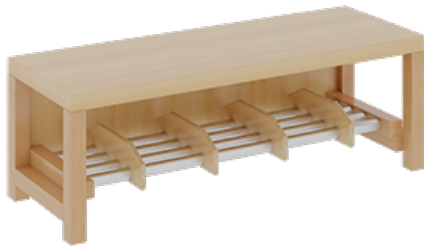

11728200RF42

PRODUKTDATENBLATT
WWW.MOEBELWERK-NIESKY.DE

KOMPLETTGARDEROBE MIT EINFACHER ABLAGE INKLUSIVE BOXEN

B/T: 100X35 CM, 5 PLÄTZE, SITZHÖHE 42 CM, 2TEILIG OHNE STÜTZE, ABLAGE ZUR WANDMONTAGE, ALUROHR-SCHUHROST MIT TRENNUNGEN

PRODUKTBESCHREIBUNG

"Alle Sachen - von Kopf bis Fuß - und die persönlichen Gegenstände sollen übersichtlich, verschlossen und funktionell aufbewahrt werden...?"

Unsere Komplettgarderoben sind infolge der Fertigung aus lackierten Stützen- und Bankgestellrahmen, 4x4 cm massiven Buche-Holzstollen sehr robust und dauerhaft. In den Fachablagen aus melaminbeschichteter Spanplatte stehen Boxen mit Deckel und darüber 5 cm hohe Ablagen. Unter der Fachablage sind in Anzahl der Plätze farbige drehbare Dreifachhaken montiert. Die Sitzfläche besteht ebenfalls aus stabiler melaminbeschichteter Spanplatte, das Dekor ist wählbar. Darunter befindet sich ein Schuhrost aus mit RAL 9006 pulverbeschichteten robusten Aluminiumrohren. Die Breite und damit die Anzahl der Sitzplätze sowie die gewünschte Sitzhöhe sind wählbar. Die Sitzfläche ist 35 cm tief. Die Garderoben sind für die Gesamthöhe 130 bzw. 158 cm konzipiert, die Ablagen können jedoch in beliebiger funktioneller Höhe montiert werden.

EIGENSCHAFTEN

- Stabile Komplettgarderobe mit Sitzbank
- Einfache Ablage wandmontiert, mit Mittelwänden
- Fächer mit Boxen und Deckel
- Oben Ablage mit Fachtrennungen
- Gestellrahmen aus Massivholz
- 38 mm dicke stabile Sitzfläche
- Schuhrost aus pulverbeschichteten Aluminiumrohren
- Verschiedene Breiten und Höhen
- Wandmontiert oder auch mit zusätzlichen Seitenwangen
- Seitenwangen je nach Notwendigkeit, Höhe und Anordnung 117 W3(...) bitte separat bestellen!