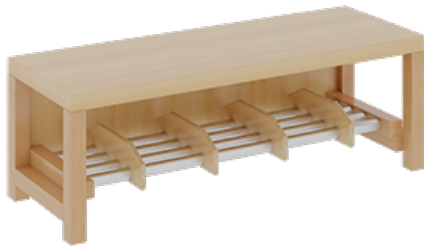

11728200RF34

PRODUKTDATENBLATT
WWW.MOEBELWERK-NIESKY.DE

KOMPLETTGARDEROBE MIT EINFACHER ABLAGE INKLUSIVE BOXEN

B/T: 100X35 CM, 5 PLÄTZE, SITZHÖHE 34 CM, 2TEILIG OHNE STÜTZE, ABLAGE ZUR WANDMONTAGE, ALUROHR-SCHUHROST MIT TRENNUNGEN

PRODUKTBESCHREIBUNG

"Alle Sachen - von Kopf bis Fuß - und die persönlichen Gegenstände sollen übersichtlich, verschlossen und funktionell aufbewahrt werden...?"

Unsere Komplettgarderoben sind infolge der Fertigung aus lackierten Stützen- und Bankgestellrahmen, 4x4 cm massiven Buche-Holzstollen sehr robust und dauerhaft. In den Fachablagen aus melaminbeschichteter Spanplatte stehen Boxen mit Deckel und darüber 5 cm hohe Ablagen. Unter der Fachablage sind in Anzahl der Plätze farbige drehbare Dreifachhaken montiert. Die Sitzfläche besteht ebenfalls aus stabiler melaminbeschichteter Spanplatte, das Dekor ist wählbar. Darunter befindet sich ein Schuhrost aus mit RAL 9006 pulverbeschichteten robusten Aluminiumrohren. Die Breite und damit die Anzahl der Sitzplätze sowie die gewünschte Sitzhöhe sind wählbar. Die Sitzfläche ist 35 cm tief. Die Garderoben sind für die Gesamthöhe 130 bzw. 158 cm konzipiert, die Ablagen können jedoch in beliebiger funktioneller Höhe montiert werden.

EIGENSCHAFTEN

- Stabile Komplettgarderobe mit Sitzbank
- Einfache Ablage wandmontiert, mit Mittelwänden
- Fächer mit Boxen und Deckel
- Oben Ablage mit Fachtrennungen
- Gestellrahmen aus Massivholz
- 38 mm dicke stabile Sitzfläche
- Schuhrost aus pulverbeschichteten Aluminiumrohren
- Verschiedene Breiten und Höhen
- Wandmontiert oder auch mit zusätzlichen Seitenwangen
- Seitenwangen je nach Notwendigkeit, Höhe und Anordnung 117 W3(...) bitte separat bestellen!