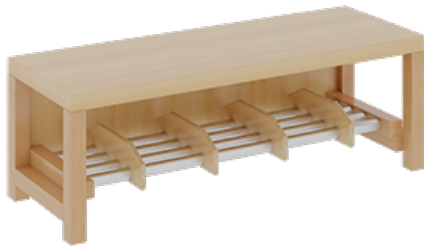

11728200RF34

PRODUKTDATENBLATT
WWW.MOEBELWERK-NIESKY.DE

KOMPLETTGARDEROBE MIT EINFACHER ABLAGE INKLUSIVE BOXEN

B/T: 100X35 CM, 5 PLÄTZE, SITZHÖHE 34 CM, 2TEILIG OHNE STÜTZE, ABLAGE ZUR WANDMONTAGE, ALUROHR-SCHUHRÖST MIT TRENNUNGEN

PRODUKTBE SCHREIBUNG

"Alle Sachen - von Kopf bis Fuß - und die persönlichen Gegenstände sollen übersichtlich, verschlossen und funktionell aufbewahrt werden...!"

Unsere Komplettgarderoben sind infolge der Fertigung aus lackierten Stützen- und Bankgestellrahmen, 4x4 cm massiven Buche-Holzstollen sehr robust und dauerhaft. In den Fachablagen aus melaminbeschichteter Spanplatte stehen Boxen mit Deckel und darüber 5 cm hohe Ablagen. Unter der Fachablage sind in Anzahl der Plätze farbige drehbare Dreifachhaken montiert. Die Sitzfläche besteht ebenfalls aus stabiler melaminbeschichteter Spanplatte, das Dekor ist wählbar. Darunter befindet sich ein Schuhröst aus mit RAL 9006 pulverbeschichteten robusten Aluminiumrohren. Die Breite und damit die Anzahl der Sitzplätze sowie die gewünschte Sitzhöhe sind wählbar. Die Sitzfläche ist 35 cm tief. Die Garderoben sind für die Gesamthöhe 130 bzw. 158 cm konzipiert, die Ablagen können jedoch in beliebiger funktioneller Höhe montiert werden.

EIGENSCHAFTEN

- Stabile Komplettgarderobe mit Sitzbank
- Einfache Ablage wandmontiert, mit Mittelwänden
- Fächer mit Boxen und Deckel
- Oben Ablage mit Fachtrennungen
- Gestellrahmen aus Massivholz
- 38 mm dicke stabile Sitzfläche
- Schuhröst aus pulverbeschichteten Aluminiumrohren
- Verschiedene Breiten und Höhen
- Wandmontiert oder auch mit zusätzlichen Seitenwangen
- Seitenwangen je nach Notwendigkeit, Höhe und Anordnung 117 W3(...) bitte separat bestellen!