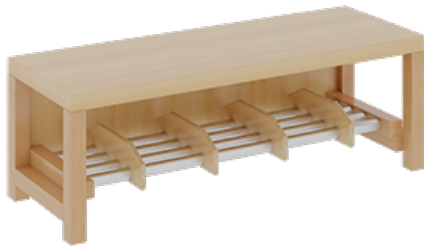

## KOMPLETTGARDEROBE MIT EINFACHER ABLAGE INKLUSIVE BOXEN

B/T: 100X35 CM, 5 PLÄTZE, SITZHÖHE 34 CM, 2TEILIG OHNE STÜTZE, ABLAGE ZUR WANDMONTAGE, ALUROHR-SCHUHROST MIT TRENNUNGEN

### PRODUKTBESCHREIBUNG

"Alle Sachen - von Kopf bis Fuß - und die persönlichen Gegenstände sollen übersichtlich, verschlossen und funktionell aufbewahrt werden...!"

Unsere Komplettgarderoben sind infolge der Fertigung aus lackierten Stützen- und Bankgestellrahmen, 4x4 cm massiven Buche-Holzstollen sehr robust und dauerhaft. In den Fachablagen aus melaminbeschichteter Spanplatte stehen Boxen mit Deckel und darüber 5 cm hohe Ablagen. Unter der Fachablage sind in Anzahl der Plätze farbige drehbare Dreifachhaken montiert. Die Sitzfläche besteht ebenfalls aus stabiler melaminbeschichteter Spanplatte, das Dekor ist wählbar. Darunter befindet sich ein Schuhrost aus mit RAL 9006 pulverbeschichteten robusten Aluminiumrohren. Die Breite und damit die Anzahl der Sitzplätze sowie die gewünschte Sitzhöhe sind wählbar. Die Sitzfläche ist 35 cm tief. Die Garderoben sind für die Gesamthöhe 130 bzw. 158 cm konzipiert, die Ablagen können jedoch in beliebiger funktioneller Höhe montiert werden.

### EIGENSCHAFTEN

- Stabile Komplettgarderobe mit Sitzbank
- Einfache Ablage wandmontiert, mit Mittelwänden
- Fächer mit Boxen und Deckel
- Oben Ablage mit Fachtrennungen
- Gestellrahmen aus Massivholz
- 38 mm dicke stabile Sitzfläche
- Schuhrost aus pulverbeschichteten Aluminiumrohren
- Verschiedene Breiten und Höhen
- Wandmontiert oder auch mit zusätzlichen Seitenwangen
- Seitenwangen je nach Notwendigkeit, Höhe und Anordnung 117 W3(...) bitte separat bestellen!