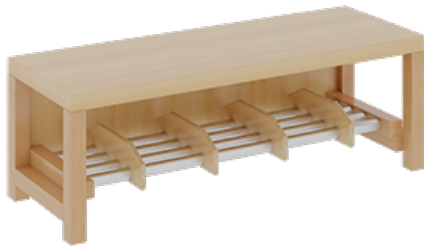

## KOMPLETTGARDEROBE MIT EINFACHER ABLAGE INKLUSIVE BOXEN

B/T: 100X35 CM, 5 PLÄTZE, SITZHÖHE 26 CM, 2TEILIG OHNE STÜTZE, ABLAGE ZUR WANDMONTAGE, ALUROHR-SCHUHROST MIT TRENNUNGEN

### PRODUKTBESCHREIBUNG

"Alle Sachen - von Kopf bis Fuß - und die persönlichen Gegenstände sollen übersichtlich, verschlossen und funktionell aufbewahrt werden...?"

Unsere Komplettgarderoben sind infolge der Fertigung aus lackierten Stützen- und Bankgestellrahmen, 4x4 cm massiven Buche-Holzstollen sehr robust und dauerhaft. In den Fachablagen aus melaminbeschichteter Spanplatte stehen Boxen mit Deckel und darüber 5 cm hohe Ablagen. Unter der Fachablage sind in Anzahl der Plätze farbige drehbare Dreifachhaken montiert. Die Sitzfläche besteht ebenfalls aus stabiler melaminbeschichteter Spanplatte, das Dekor ist wählbar. Darunter befindet sich ein Schuhrost aus mit RAL 9006 pulverbeschichteten robusten Aluminiumrohren. Die Breite und damit die Anzahl der Sitzplätze sowie die gewünschte Sitzhöhe sind wählbar. Die Sitzfläche ist 35 cm tief. Die Garderoben sind für die Gesamthöhe 130 bzw. 158 cm konzipiert, die Ablagen können jedoch in beliebiger funktioneller Höhe montiert werden.

### EIGENSCHAFTEN

- Stabile Komplettgarderobe mit Sitzbank
- Einfache Ablage wandmontiert, mit Mittelwänden
- Fächer mit Boxen und Deckel
- Oben Ablage mit Fachtrennungen
- Gestellrahmen aus Massivholz
- 38 mm dicke stabile Sitzfläche
- Schuhrost aus pulverbeschichteten Aluminiumrohren
- Verschiedene Breiten und Höhen
- Wandmontiert oder auch mit zusätzlichen Seitenwangen
- Seitenwangen je nach Notwendigkeit, Höhe und Anordnung 117 W3(...) bitte separat bestellen!