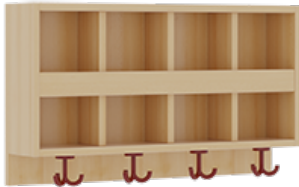

1174R100RF26

PRODUKTDATENBLATT
WWW.MOEBELWERK-NIESKY.DE

KOMPLETTGARDEROBE MIT DOPPELTER ABLAGEREIHE

B/T: 80X35 CM, 4 PLÄTZE, SITZHÖHE 26 CM, 2TEILIG OHNE STÜTZE, ABLAGE ZUR WANDMONTAGE, ALUROHR-SCHUHROST MIT TRENNUNGEN

PRODUKTBESCHREIBUNG

"Alle Sachen - von Kopf bis Fuß - und die persönlichen Gegenstände sollen besonders übersichtlich und funktionell aufbewahrt werden...?!" Unsere Komplettgarderoben sind infolge der Fertigung aus lackierten Stützen- und Bankgestellrahmen, 4x4 cm massiven Buche-Holzstollen sehr robust und dauerhaft. Die Ablagen aus melaminbeschichteter Spanplatte haben 15 und 17 cm hohe Fächer sowie eine Bilderleiste. Unter der Fachablage sind in Anzahl der Plätze farbige drehbare Dreifachhaken montiert. Die Sitzfläche besteht ebenfalls aus stabiler melaminbeschichteter Spanplatte, das Dekor ist wählbar. Unter dem Sitz befindet sich ein Schuhrost aus mit RAL 9006 pulverbeschichteten robusten Aluminiumrohren. Die Garderoben sind für die Gesamthöhe 130 bzw. 158 cm konzipiert, die Ablagen können jedoch in beliebiger funktioneller Höhe montiert werden. Die Breite und damit die Anzahl der Sitzplätze sind wählbar. Die Garderoben sind 158 cm hoch, die gewünschte Sitzhöhe ist jedoch wählbar. Die Sitzfläche ist 35 cm tief. Komplettgarderoben können als harmonische Abschlussblenden zusätzliche Seitenwangen erhalten. Bei Aufstellung ohne Wandbefestigung ist die Verwendung raum- und situationsbedingt erforderlich und muss mit dem Lieferanten abgestimmt werden. Je nach Anordnung können Seitenwangen als Art.-Nr. 117 W3 L, 117 W3 R, 117 W3 M, 117 W3 D separat bestellt werden. Die Garderobe ist sicher an einer entsprechend tragfähigen Wand oder anderen Garderoben zu montieren. Die Montage an der richtigen Stelle können sowohl der Hausmeister oder aber unsere Mitarbeiter bei der Anlieferung ausführen, bitten entscheiden Sie dieses bei der Bestellung. Breite: 80 cm für 4 Plätze, Sitzhöhe: 26 cm, Aluminiumrost mit Massivholz-Facheinteilungen für 4 Plätze