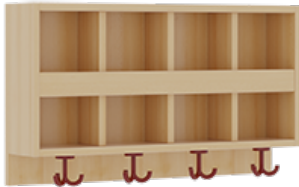

1174R100RF26

PRODUKTDATENBLATT
WWW.MOEBELWERK-NIESKY.DE

KOMPLETTGARDEROBE MIT DOPPELTER ABLAGEREIHE

B/T: 80X35 CM, 4 PLÄTZE, SITZHÖHE 26 CM, 2TEILIG OHNE STÜTZE, ABLAGE ZUR WANDMONTAGE, ALUROHR-SCHUHROST MIT TRENNUNGEN

PRODUKTBESCHREIBUNG

"Alle Sachen - von Kopf bis Fuß - und die persönlichen Gegenstände sollen besonders übersichtlich und funktionell aufbewahrt werden...?"
Unsere Komplettgarderoben sind infolge der Fertigung aus lackierten Stützen- und Bankgestellrahmen, 4x4 cm massiven Buche-Holzstollen sehr robust und dauerhaft. Die Ablagen aus melaminbeschichteter Spanplatte haben 15 und 17 cm hohe Fächer sowie eine Bilderleiste. Unter der Fachablage sind in Anzahl der Plätze farbige drehbare Dreifachhaken montiert. Die Sitzfläche besteht ebenfalls aus stabiler melaminbeschichteter Spanplatte, das Dekor ist wählbar. Unter dem Sitz befindet sich ein Schuhrost aus mit RAL 9006 pulverbeschichteten robusten Aluminiumrohren. Die Garderoben sind für die Gesamthöhe 130 bzw. 158 cm konzipiert, die Ablagen können jedoch in beliebiger funktioneller Höhe montiert werden. Die Breite und damit die Anzahl der Sitzplätze sind wählbar. Die Garderoben sind 158 cm hoch, die gewünschte Sitzhöhe ist jedoch wählbar. Die Sitzfläche ist 35 cm tief. Komplettgarderoben können als harmonische Abschlussblenden zusätzliche Seitenwangen erhalten. Bei Aufstellung ohne Wandbefestigung ist die Verwendung raum- und situationsbedingt erforderlich und muss mit dem Lieferanten abgestimmt werden. Je nach Anordnung können Seitenwangen als Art.-Nr. 117 W3 L, 117 W3 R, 117 W3 M, 117 W3 D separat bestellt werden.
Die Garderobe ist sicher an einer entsprechend tragfähigen Wand oder anderen Garderoben zu montieren. Die Montage an der richtigen Stelle können sowohl der Hausmeister oder aber unsere Mitarbeiter bei der Anlieferung ausführen, bitten entscheiden Sie dieses bei der Bestellung. Breite: 80 cm für 4 Plätze, Sitzhöhe: 26 cm, Aluminiumrost mit Massivholz-Facheinteilungen für 4 Plätze