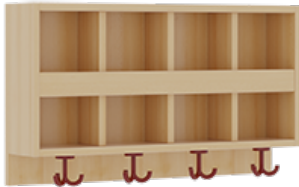

1174R100RF26

PRODUKTDATENBLATT
WWW.MOEBELWERK-NIESKY.DE

KOMPLETTGARDEROBE MIT DOPPELTER ABLAGEREIHE

B/T: 80X35 CM, 4 PLÄTZE, SITZHÖHE 26 CM, 2TEILIG OHNE STÜTZE, ABLAGE ZUR WANDMONTAGE, ALUROHR-SCHUHROST MIT TRENNUNGEN

PRODUKTBESCHREIBUNG

"Alle Sachen - von Kopf bis Fuß - und die persönlichen Gegenstände sollen besonders übersichtlich und funktionell aufbewahrt werden...?!"
Unsere Komplettgarderoben sind infolge der Fertigung aus lackierten Stützen- und Bankgestellrahmen, 4x4 cm massiven Buche-Holzstollen sehr robust und dauerhaft. Die Ablagen aus melaminbeschichteter Spanplatte haben 15 und 17 cm hohe Fächer sowie eine Bilderleiste. Unter der Fachablage sind in Anzahl der Plätze farbige drehbare Dreifachhaken montiert. Die Sitzfläche besteht ebenfalls aus stabiler melaminbeschichteter Spanplatte, das Dekor ist wählbar. Unter dem Sitz befindet sich ein Schuhrost aus mit RAL 9006 pulverbeschichteten robusten Aluminiumrohren. Die Garderoben sind für die Gesamthöhe 130 bzw. 158 cm konzipiert, die Ablagen können jedoch in beliebiger funktioneller Höhe montiert werden. Die Breite und damit die Anzahl der Sitzplätze sind wählbar. Die Garderoben sind 158 cm hoch, die gewünschte Sitzhöhe ist jedoch wählbar. Die Sitzfläche ist 35 cm tief. Komplettgarderoben können als harmonische Abschlussblenden zusätzliche Seitenwangen erhalten. Bei Aufstellung ohne Wandbefestigung ist die Verwendung raum- und situationsbedingt erforderlich und muss mit dem Lieferanten abgestimmt werden. Je nach Anordnung können Seitenwangen als Art.-Nr. 117 W3 L, 117 W3 R, 117 W3 M, 117 W3 D separat bestellt werden.
Die Garderobe ist sicher an einer entsprechend tragfähigen Wand oder anderen Garderoben zu montieren. Die Montage an der richtigen Stelle können sowohl der Hausmeister oder aber unsere Mitarbeiter bei der Anlieferung ausführen, bitten entscheiden Sie dieses bei der Bestellung. Breite: 80 cm für 4 Plätze, Sitzhöhe: 26 cm, Aluminiumrost mit Massivholz-Facheinteilungen für 4 Plätze