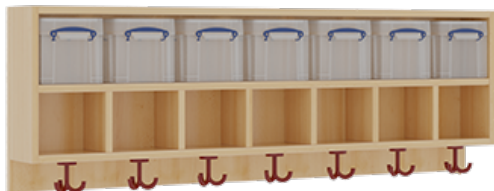

11748400RF34

PRODUKTDATENBLATT
WWW.MOEBELWERK-NIESKY.DE

KOMPLETTGARDEROBE MIT DOPPELTER ABLAGEREIHE INKLUSIVE BOXEN

B/T: 140X35 CM, 7 PLÄTZE, SITZHÖHE 34 CM, 2TEILIG OHNE STÜTZE, ABLAGE ZUR WANDMONTAGE, ALUROHR-SCHUHROST MIT TRENNUNGEN

PRODUKTBESCHREIBUNG

"Alle Sachen - von Kopf bis Fuß - und die persönlichen Gegenstände sollen übersichtlich, verschlossen und funktionell aufbewahrt werden...?!"
Unsere Komplettgarderoben sind infolge der Fertigung aus lackierten Stützen- und Bankgestellrahmen, 4x4 cm massiven Buche-Holzstollen sehr robust und dauerhaft. In den doppelten Fachablagen aus melaminbeschichteter Spanplatte stehen oben Boxen mit Deckel, darunter steht ein 15 cm hohes Fach zur Verfügung. Unter der Fachablage sind in Anzahl der Plätze farbige drehbare Dreifachhaken montiert. Die Sitzfläche besteht ebenfalls aus stabiler melaminbeschichteter Spanplatte, das Dekor ist wählbar. Die Breite und damit die Anzahl der Sitzplätze sind wählbar. Die Garderoben sind für die Gesamthöhe 158 cm konzipiert, die Ablagen können jedoch in beliebiger funktioneller Höhe montiert werden. Die gewünschte Sitzhöhe ist immer wählbar. Darunter befindet sich ein Schuhrast aus mit RAL 9006 pulverbeschichteten robusten Aluminiumrohren. Die Sitzfläche ist 35 cm tief.

Breite: 140 cm für 7 Plätze, Sitzhöhe: 34 cm, Aluminiumrost mit Massivholz-Facheinteilungen für 7 Plätze

EIGENSCHAFTEN

- Stabile Komplettgarderobe mit Sitzbank
- Doppelte Ablage wandmontiert, mit Mittelwänden
- Fächer
- Oben Ablage mit Boxen und Deckel
- Gestellrahmen aus Massivholz
- 38 mm dicke stabile Sitzfläche
- Schuhrast aus pulverbeschichteten Aluminiumrohren
- Verschiedene Breiten
- Wandmontiert oder auch mit separaten Seitenwangen
- Seitenwangen je nach Notwendigkeit und Anordnung 117 W3(...) bitte separat bestellen!