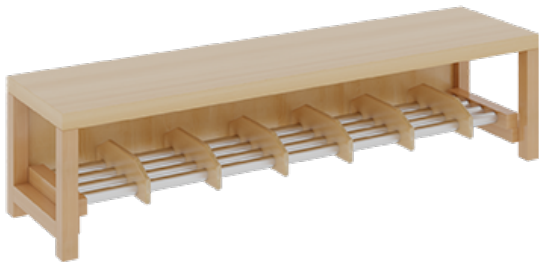

11748400RF34

PRODUKTDATENBLATT
WWW.MOEBELWERK-NIESKY.DE

KOMPLETTGARDEROBE MIT DOPPELTER ABLAGEREIHE INKLUSIVE BOXEN

B/T: 140X35 CM, 7 PLÄTZE, SITZHÖHE 34 CM, 2TEILIG OHNE STÜTZE, ABLAGE ZUR WANDMONTAGE, ALUROHR-SCHUHROST MIT TRENNUNGEN

PRODUKTBESCHREIBUNG

"Alle Sachen - von Kopf bis Fuß - und die persönlichen Gegenstände sollen übersichtlich, verschlossen und funktionell aufbewahrt werden...?!"
Unsere Komplettgarderoben sind infolge der Fertigung aus lackierten Stützen- und Bankgestellrahmen, 4x4 cm massiven Buche-Holzstollen sehr robust und dauerhaft. In den doppelten Fachablagen aus melaminbeschichteter Spanplatte stehen oben Boxen mit Deckel, darunter steht ein 15 cm hohes Fach zur Verfügung. Unter der Fachablage sind in Anzahl der Plätze farbige drehbare Dreifachhaken montiert. Die Sitzfläche besteht ebenfalls aus stabiler melaminbeschichteter Spanplatte, das Dekor ist wählbar. Die Breite und damit die Anzahl der Sitzplätze sind wählbar. Die Garderoben sind für die Gesamthöhe 158 cm konzipiert, die Ablagen können jedoch in beliebiger funktioneller Höhe montiert werden. Die gewünschte Sitzhöhe ist immer wählbar. Darunter befindet sich ein Schuhrast aus mit RAL 9006 pulverbeschichteten robusten Aluminiumrohren. Die Sitzfläche ist 35 cm tief.

Breite: 140 cm für 7 Plätze, Sitzhöhe: 34 cm, Aluminiumrost mit Massivholz-Facheinteilungen für 7 Plätze

EIGENSCHAFTEN

- Stabile Komplettgarderobe mit Sitzbank
- Doppelte Ablage wandmontiert, mit Mittelwänden
- Fächer
- Oben Ablage mit Boxen und Deckel
- Gestellrahmen aus Massivholz
- 38 mm dicke stabile Sitzfläche
- Schuhrast aus pulverbeschichteten Aluminiumrohren
- Verschiedene Breiten
- Wandmontiert oder auch mit separaten Seitenwangen
- Seitenwangen je nach Notwendigkeit und Anordnung 117 W3(...) bitte separat bestellen!