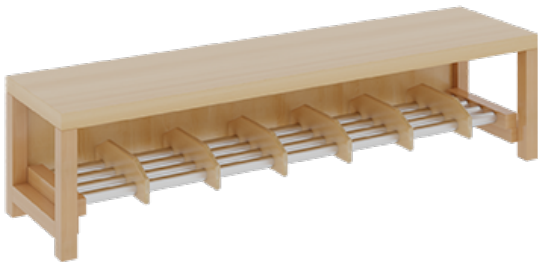

11748400RF34

PRODUKTDATENBLATT
WWW.MOEBELWERK-NIESKY.DE

KOMPLETTGARDEROBE MIT DOPPELTER ABLAGEREIHE INKLUSIVE BOXEN

B/T: 140X35 CM, 7 PLÄTZE, SITZHÖHE 34 CM, 2TEILIG OHNE STÜTZE, ABLAGE ZUR WANDMONTAGE, ALUROHR-SCHUHROST MIT TRENNUNGEN

PRODUKTBESCHREIBUNG

"Alle Sachen - von Kopf bis Fuß - und die persönlichen Gegenstände sollen übersichtlich, verschlossen und funktionell aufbewahrt werden...?"
Unsere Komplettgarderoben sind infolge der Fertigung aus lackierten Stützen- und Bankgestellrahmen, 4x4 cm massiven Buche-Holzstollen sehr robust und dauerhaft. In den doppelten Fachablagen aus melaminbeschichteter Spanplatte stehen oben Boxen mit Deckel, darunter steht ein 15 cm hohes Fach zur Verfügung. Unter der Fachablage sind in Anzahl der Plätze farbige drehbare Dreifachhaken montiert. Die Sitzfläche besteht ebenfalls aus stabiler melaminbeschichteter Spanplatte, das Dekor ist wählbar. Die Breite und damit die Anzahl der Sitzplätze sind wählbar. Die Garderoben sind für die Gesamthöhe 158 cm konzipiert, die Ablagen können jedoch in beliebiger funktioneller Höhe montiert werden. Die gewünschte Sitzhöhe ist immer wählbar. Darunter befindet sich ein Schuhrost aus mit RAL 9006 pulverbeschichteten robusten Aluminiumrohren. Die Sitzfläche ist 35 cm tief.

Breite: 140 cm für 7 Plätze, Sitzhöhe: 34 cm, Aluminiumrost mit Massivholz-Facheinteilungen für 7 Plätze

EIGENSCHAFTEN

- Stabile Komplettgarderobe mit Sitzbank
- Doppelte Ablage wandmontiert, mit Mittelwänden
- Fächer
- Oben Ablage mit Boxen und Deckel
- Gestellrahmen aus Massivholz
- 38 mm dicke stabile Sitzfläche
- Schuhrost aus pulverbeschichteten Aluminiumrohren
- Verschiedene Breiten
- Wandmontiert oder auch mit separaten Seitenwangen
- Seitenwangen je nach Notwendigkeit und Anordnung 117 W3(...) bitte separat bestellen!