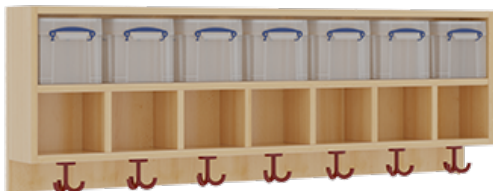

11748400RF34

PRODUKTDATENBLATT
WWW.MOEBELWERK-NIESKY.DE

KOMPLETTGARDEROBE MIT DOPPELTER ABLAGEREIHE INKLUSIVE BOXEN

B/T: 140X35 CM, 7 PLÄTZE, SITZHÖHE 34 CM, 2TEILIG OHNE STÜTZE, ABLAGE ZUR WANDMONTAGE, ALUROHR-SCHUHROST MIT TRENNUNGEN

PRODUKTBESCHREIBUNG

"Alle Sachen - von Kopf bis Fuß - und die persönlichen Gegenstände sollen übersichtlich, verschlossen und funktionell aufbewahrt werden...?"
Unsere Komplettgarderoben sind infolge der Fertigung aus lackierten Stützen- und Bankgestellrahmen, 4x4 cm massiven Buche-Holzstollen sehr robust und dauerhaft. In den doppelten Fachablagen aus melaminbeschichteter Spanplatte stehen oben Boxen mit Deckel, darunter steht ein 15 cm hohes Fach zur Verfügung. Unter der Fachablage sind in Anzahl der Plätze farbige drehbare Dreifachhaken montiert. Die Sitzfläche besteht ebenfalls aus stabiler melaminbeschichteter Spanplatte, das Dekor ist wählbar. Die Breite und damit die Anzahl der Sitzplätze sind wählbar. Die Garderoben sind für die Gesamthöhe 158 cm konzipiert, die Ablagen können jedoch in beliebiger funktioneller Höhe montiert werden. Die gewünschte Sitzhöhe ist immer wählbar. Darunter befindet sich ein Schuhrost aus mit RAL 9006 pulverbeschichteten robusten Aluminiumrohren. Die Sitzfläche ist 35 cm tief.

Breite: 140 cm für 7 Plätze, Sitzhöhe: 34 cm, Aluminiumrost mit Massivholz-Facheinteilungen für 7 Plätze

EIGENSCHAFTEN

- Stabile Komplettgarderobe mit Sitzbank
- Doppelte Ablage wandmontiert, mit Mittelwänden
- Fächer
- Oben Ablage mit Boxen und Deckel
- Gestellrahmen aus Massivholz
- 38 mm dicke stabile Sitzfläche
- Schuhrost aus pulverbeschichteten Aluminiumrohren
- Verschiedene Breiten
- Wandmontiert oder auch mit separaten Seitenwangen
- Seitenwangen je nach Notwendigkeit und Anordnung 117 W3(...) bitte separat bestellen!