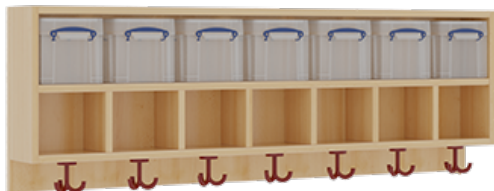

## KOMPLETTGARDEROBE MIT DOPPELTER ABLAGEREIHE INKLUSIVE BOXEN

B/T: 140X35 CM, 7 PLÄTZE, SITZHÖHE 34 CM, 2TEILIG OHNE STÜTZE, ABLAGE ZUR WANDMONTAGE, ALUROHR-SCHUHROST MIT TRENNUNGEN

### PRODUKTBESCHREIBUNG

"Alle Sachen - von Kopf bis Fuß - und die persönlichen Gegenstände sollen übersichtlich, verschlossen und funktionell aufbewahrt werden...?"  
Unsere Komplettgarderoben sind infolge der Fertigung aus lackierten Stützen- und Bankgestellrahmen, 4x4 cm massiven Buche-Holzstollen sehr robust und dauerhaft. In den doppelten Fachablagen aus melaminbeschichteter Spanplatte stehen oben Boxen mit Deckel, darunter steht ein 15 cm hohes Fach zur Verfügung. Unter der Fachablage sind in Anzahl der Plätze farbige drehbare Dreifachhaken montiert. Die Sitzfläche besteht ebenfalls aus stabiler melaminbeschichteter Spanplatte, das Dekor ist wählbar. Die Breite und damit die Anzahl der Sitzplätze sind wählbar. Die Garderoben sind für die Gesamthöhe 158 cm konzipiert, die Ablagen können jedoch in beliebiger funktioneller Höhe montiert werden. Die gewünschte Sitzhöhe ist immer wählbar. Darunter befindet sich ein Schuhrost aus mit RAL 9006 pulverbeschichteten robusten Aluminiumrohren. Die Sitzfläche ist 35 cm tief.