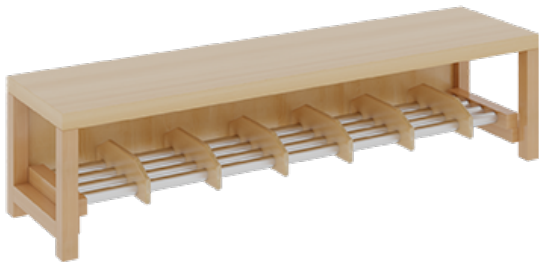

## KOMPLETTGARDEROBE MIT DOPPELTER ABLAGEREIHE INKLUSIVE BOXEN

B/T: 140X35 CM, 7 PLÄTZE, SITZHÖHE 34 CM, 2TEILIG OHNE STÜTZE, ABLAGE ZUR WANDMONTAGE, ALUROHR-SCHUHROST MIT TRENNUNGEN

### PRODUKTBESCHREIBUNG

"Alle Sachen - von Kopf bis Fuß - und die persönlichen Gegenstände sollen übersichtlich, verschlossen und funktionell aufbewahrt werden...?"  
Unsere Komplettgarderoben sind infolge der Fertigung aus lackierten Stützen- und Bankgestellrahmen, 4x4 cm massiven Buche-Holzstollen sehr robust und dauerhaft. In den doppelten Fachablagen aus melaminbeschichteter Spanplatte stehen oben Boxen mit Deckel, darunter steht ein 15 cm hohes Fach zur Verfügung. Unter der Fachablage sind in Anzahl der Plätze farbige drehbare Dreifachhaken montiert. Die Sitzfläche besteht ebenfalls aus stabiler melaminbeschichteter Spanplatte, das Dekor ist wählbar. Die Breite und damit die Anzahl der Sitzplätze sind wählbar. Die Garderoben sind für die Gesamthöhe 158 cm konzipiert, die Ablagen können jedoch in beliebiger funktioneller Höhe montiert werden. Die gewünschte Sitzhöhe ist immer wählbar. Darunter befindet sich ein Schuhrost aus mit RAL 9006 pulverbeschichteten robusten Aluminiumrohren. Die Sitzfläche ist 35 cm tief.

Breite: 140 cm für 7 Plätze, Sitzhöhe: 34 cm, Aluminiumrost mit Massivholz-Facheinteilungen für 7 Plätze

### EIGENSCHAFTEN

- Stabile Komplettgarderobe mit Sitzbank
- Doppelte Ablage wandmontiert, mit Mittelwänden
- Fächer
- Oben Ablage mit Boxen und Deckel
- Gestellrahmen aus Massivholz
- 38 mm dicke stabile Sitzfläche
- Schuhrost aus pulverbeschichteten Aluminiumrohren
- Verschiedene Breiten
- Wandmontiert oder auch mit separaten Seitenwangen
- Seitenwangen je nach Notwendigkeit und Anordnung 117 W3(...) bitte separat bestellen!