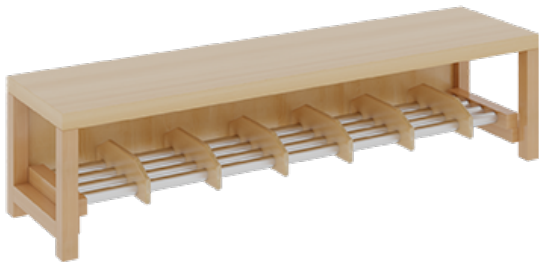

11748400RF26

PRODUKTDATENBLATT
WWW.MOEBELWERK-NIESKY.DE

KOMPLETTGARDEROBE MIT DOPPELTER ABLAGEREIH E INKLUSIVE BOXEN

B/T: 140X35 CM, 7 PLÄTZE, SITZHÖHE 26 CM, 2TEILIG OHNE STÜTZE, ABLAGE ZUR WANDMONTAGE, ALUROHR-SCHUHROST MIT TRENNUNGEN

PRODUKTBE SCHREIBUNG

"Alle Sachen - von Kopf bis Fuß - und die persönlichen Gegenstände sollen übersichtlich, verschlossen und funktionell aufbewahrt werden...?"
Unsere Komplettgarderoben sind infolge der Fertigung aus lackierten Stützen- und Bankgestellrahmen, 4x4 cm massiven Buche-Holzstollen sehr robust und dauerhaft. In den doppelten Fachablagen aus melaminbeschichteter Spanplatte stehen oben Boxen mit Deckel, darunter steht ein 15 cm hohes Fach zur Verfügung. Unter der Fachablage sind in Anzahl der Plätze farbige drehbare Dreifachhaken montiert. Die Sitzfläche besteht ebenfalls aus stabiler melaminbeschichteter Spanplatte, das Dekor ist wählbar. Die Breite und damit die Anzahl der Sitzplätze sind wählbar. Die Garderoben sind für die Gesamthöhe 158 cm konzipiert, die Ablagen können jedoch in beliebiger funktioneller Höhe montiert werden. Die gewünschte Sitzhöhe ist immer wählbar. Darunter befindet sich ein Schuhrast aus mit RAL 9006 pulverbeschichteten robusten Aluminiumrohren. Die Sitzfläche ist 35 cm tief.

Breite: 140 cm für 7 Plätze, Sitzhöhe: 26 cm, Aluminiumrost mit Massivholz-Facheinteilungen für 7 Plätze

EIGENSCHAFTEN

- Stabile Komplettgarderobe mit Sitzbank
- Doppelte Ablage wandmontiert, mit Mittelwänden
- Fächer
- Oben Ablage mit Boxen und Deckel
- Gestellrahmen aus Massivholz
- 38 mm dicke stabile Sitzfläche
- Schuhrast aus pulverbeschichteten Aluminiumrohren
- Verschiedene Breiten
- Wandmontiert oder auch mit separaten Seitenwangen
- Seitenwangen je nach Notwendigkeit und Anordnung 117 W3(...) bitte separat bestellen!