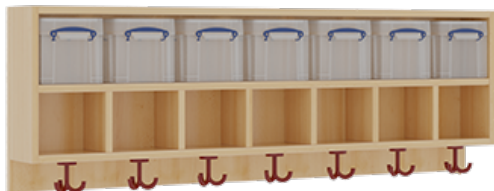

11748400RF26

PRODUKTDATENBLATT
WWW.MOEBELWERK-NIESKY.DE

KOMPLETTGARDEROBE MIT DOPPELTER ABLAGEREIH E INKLUSIVE BOXEN

B/T: 140X35 CM, 7 PLÄTZE, SITZHÖHE 26 CM, 2TEILIG OHNE STÜTZE, ABLAGE ZUR WANDMONTAGE, ALUROHR-SCHUHROST MIT TRENNUNGEN

PRODUKTBE SCHREIBUNG

"Alle Sachen - von Kopf bis Fuß - und die persönlichen Gegenstände sollen übersichtlich, verschlossen und funktionell aufbewahrt werden...?"
Unsere Komplettgarderoben sind infolge der Fertigung aus lackierten Stützen- und Bankgestellrahmen, 4x4 cm massiven Buche-Holzstollen sehr robust und dauerhaft. In den doppelten Fachablagen aus melaminbeschichteter Spanplatte stehen oben Boxen mit Deckel, darunter steht ein 15 cm hohes Fach zur Verfügung. Unter der Fachablage sind in Anzahl der Plätze farbige drehbare Dreifachhaken montiert. Die Sitzfläche besteht ebenfalls aus stabiler melaminbeschichteter Spanplatte, das Dekor ist wählbar. Die Breite und damit die Anzahl der Sitzplätze sind wählbar. Die Garderoben sind für die Gesamthöhe 158 cm konzipiert, die Ablagen können jedoch in beliebiger funktioneller Höhe montiert werden. Die gewünschte Sitzhöhe ist immer wählbar. Darunter befindet sich ein Schuhrast aus mit RAL 9006 pulverbeschichteten robusten Aluminiumrohren. Die Sitzfläche ist 35 cm tief.

Breite: 140 cm für 7 Plätze, Sitzhöhe: 26 cm, Aluminiumrost mit Massivholz-Facheinteilungen für 7 Plätze

EIGENSCHAFTEN

- Stabile Komplettgarderobe mit Sitzbank
- Doppelte Ablage wandmontiert, mit Mittelwänden
- Fächer
- Oben Ablage mit Boxen und Deckel
- Gestellrahmen aus Massivholz
- 38 mm dicke stabile Sitzfläche
- Schuhrast aus pulverbeschichteten Aluminiumrohren
- Verschiedene Breiten
- Wandmontiert oder auch mit separaten Seitenwangen
- Seitenwangen je nach Notwendigkeit und Anordnung 117 W3(...) bitte separat bestellen!