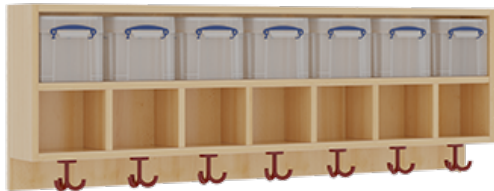

11748400RF26

PRODUKTDATENBLATT
WWW.MOEBELWERK-NIESKY.DE

KOMPLETTGARDEROBE MIT DOPPELTER ABLAGEREIH E INKLUSIVE BOXEN

B/T: 140X35 CM, 7 PLÄTZE, SITZHÖHE 26 CM, 2TEILIG OHNE STÜTZE, ABLAGE ZUR WANDMONTAGE, ALUROHR-SCHUHROST MIT TRENNUNGEN

PRODUKTBE SCHREIBUNG

"Alle Sachen - von Kopf bis Fuß - und die persönlichen Gegenstände sollen übersichtlich, verschlossen und funktionell aufbewahrt werden...?"
Unsere Komplettgarderoben sind infolge der Fertigung aus lackierten Stützen- und Bankgestellrahmen, 4x4 cm massiven Buche-Holzstollen sehr robust und dauerhaft. In den doppelten Fachablagen aus melaminbeschichteter Spanplatte stehen oben Boxen mit Deckel, darunter steht ein 15 cm hohes Fach zur Verfügung. Unter der Fachablage sind in Anzahl der Plätze farbige drehbare Dreifachhaken montiert. Die Sitzfläche besteht ebenfalls aus stabiler melaminbeschichteter Spanplatte, das Dekor ist wählbar. Die Breite und damit die Anzahl der Sitzplätze sind wählbar. Die Garderoben sind für die Gesamthöhe 158 cm konzipiert, die Ablagen können jedoch in beliebiger funktioneller Höhe montiert werden. Die gewünschte Sitzhöhe ist immer wählbar. Darunter befindet sich ein Schuhrast aus mit RAL 9006 pulverbeschichteten robusten Aluminiumrohren. Die Sitzfläche ist 35 cm tief.

Breite: 140 cm für 7 Plätze, Sitzhöhe: 26 cm, Aluminiumrost mit Massivholz-Facheinteilungen für 7 Plätze

EIGENSCHAFTEN

- Stabile Komplettgarderobe mit Sitzbank
- Doppelte Ablage wandmontiert, mit Mittelwänden
- Fächer
- Oben Ablage mit Boxen und Deckel
- Gestellrahmen aus Massivholz
- 38 mm dicke stabile Sitzfläche
- Schuhrast aus pulverbeschichteten Aluminiumrohren
- Verschiedene Breiten
- Wandmontiert oder auch mit separaten Seitenwangen
- Seitenwangen je nach Notwendigkeit und Anordnung 117 W3(...) bitte separat bestellen!