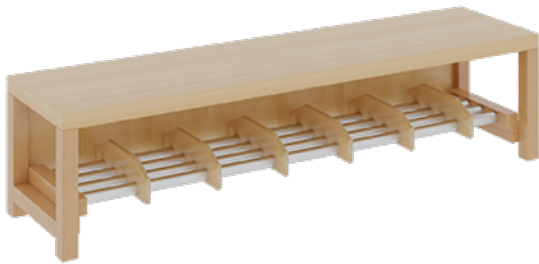

11748400RF26

PRODUKTDATENBLATT
WWW.MOEBELWERK-NIESKY.DE

KOMPLETTGARDEROBE MIT DOPPELTER ABLAGEREIH E INKLUSIVE BOXEN

B/T: 140X35 CM, 7 PLÄTZE, SITZHÖHE 26 CM, 2TEILIG OHNE STÜTZE, ABLAGE ZUR WANDMONTAGE, ALUROHR-SCHUHROST MIT TRENNUNGEN

PRODUKTBE SCHREIBUNG

"Alle Sachen - von Kopf bis Fuß - und die persönlichen Gegenstände sollen übersichtlich, verschlossen und funktionell aufbewahrt werden...?"
Unsere Komplettgarderoben sind infolge der Fertigung aus lackierten Stützen- und Bankgestellrahmen, 4x4 cm massiven Buche-Holzstollen sehr robust und dauerhaft. In den doppelten Fachablagen aus melaminbeschichteter Spanplatte stehen oben Boxen mit Deckel, darunter steht ein 15 cm hohes Fach zur Verfügung. Unter der Fachablage sind in Anzahl der Plätze farbige drehbare Dreifachhaken montiert. Die Sitzfläche besteht ebenfalls aus stabiler melaminbeschichteter Spanplatte, das Dekor ist wählbar. Die Breite und damit die Anzahl der Sitzplätze sind wählbar. Die Garderoben sind für die Gesamthöhe 158 cm konzipiert, die Ablagen können jedoch in beliebiger funktioneller Höhe montiert werden. Die gewünschte Sitzhöhe ist immer wählbar. Darunter befindet sich ein Schuhrast aus mit RAL 9006 pulverbeschichteten robusten Aluminiumrohren. Die Sitzfläche ist 35 cm tief.

Breite: 140 cm für 7 Plätze, Sitzhöhe: 26 cm, Aluminiumrost mit Massivholz-Facheinteilungen für 7 Plätze

EIGENSCHAFTEN

- Stabile Komplettgarderobe mit Sitzbank
- Doppelte Ablage wandmontiert, mit Mittelwänden
- Fächer
- Oben Ablage mit Boxen und Deckel
- Gestellrahmen aus Massivholz
- 38 mm dicke stabile Sitzfläche
- Schuhrast aus pulverbeschichteten Aluminiumrohren
- Verschiedene Breiten
- Wandmontiert oder auch mit separaten Seitenwangen
- Seitenwangen je nach Notwendigkeit und Anordnung 117 W3(...) bitte separat bestellen!