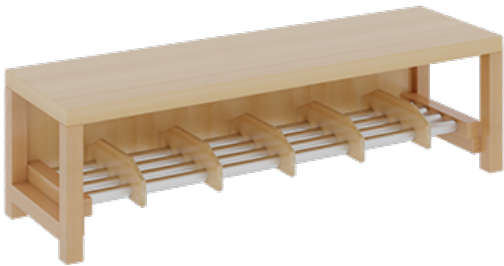

11748300RF42

PRODUKTDATENBLATT
WWW.MOEBELWERK-NIESKY.DE

KOMPLETTGARDEROBE MIT DOPPELTER ABLAGEREIHE INKLUSIVE BOXEN

B/T: 120X35 CM, 6 PLÄTZE, SITZHÖHE 42 CM, 2TEILIG OHNE STÜTZE, ABLAGE ZUR WANDMONTAGE, ALUROHR-SCHUHROST MIT TRENNUNGEN

PRODUKTBESCHREIBUNG

"Alle Sachen - von Kopf bis Fuß - und die persönlichen Gegenstände sollen übersichtlich, verschlossen und funktionell aufbewahrt werden...?!"
Unsere Komplettgarderoben sind infolge der Fertigung aus lackierten Stützen- und Bankgestellrahmen, 4x4 cm massiven Buche-Holzstollen sehr robust und dauerhaft. In den doppelten Fachablagen aus melaminbeschichteter Spanplatte stehen oben Boxen mit Deckel, darunter steht ein 15 cm hohes Fach zur Verfügung. Unter der Fachablage sind in Anzahl der Plätze farbige drehbare Dreifachhaken montiert. Die Sitzfläche besteht ebenfalls aus stabiler melaminbeschichteter Spanplatte, das Dekor ist wählbar. Die Breite und damit die Anzahl der Sitzplätze sind wählbar. Die Garderoben sind für die Gesamthöhe 158 cm konzipiert, die Ablagen können jedoch in beliebiger funktioneller Höhe montiert werden. Die gewünschte Sitzhöhe ist immer wählbar. Darunter befindet sich ein Schuhrost aus mit RAL 9006 pulverbeschichteten robusten Aluminiumrohren. Die Sitzfläche ist 35 cm tief.

Breite: 120 cm für 6 Plätze, Sitzhöhe: 42 cm, Aluminiumrost mit Massivholz-Facheinteilungen für 6 Plätze

EIGENSCHAFTEN

- Stabile Komplettgarderobe mit Sitzbank
- Doppelte Ablage wandmontiert, mit Mittelwänden
- Fächer
- Oben Ablage mit Boxen und Deckel
- Gestellrahmen aus Massivholz
- 38 mm dicke stabile Sitzfläche
- Schuhrost aus pulverbeschichteten Aluminiumrohren
- Verschiedene Breiten
- Wandmontiert oder auch mit separaten Seitenwangen
- Seitenwangen je nach Notwendigkeit und Anordnung 117 W3(...) bitte separat bestellen!