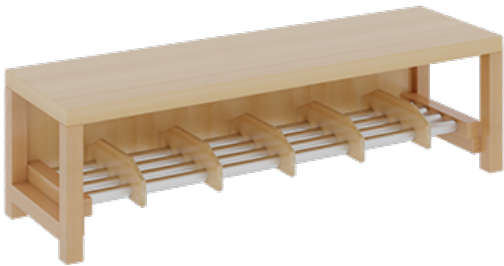

11748300RF42

PRODUKTDATENBLATT
WWW.MOEBELWERK-NIESKY.DE

KOMPLETTGARDEROBE MIT DOPPELTER ABLAGEREIHE INKLUSIVE BOXEN

B/T: 120X35 CM, 6 PLÄTZE, SITZHÖHE 42 CM, 2TEILIG OHNE STÜTZE, ABLAGE ZUR WANDMONTAGE, ALUROHR-SCHUHROST MIT TRENNUNGEN

PRODUKTBESCHREIBUNG

"Alle Sachen - von Kopf bis Fuß - und die persönlichen Gegenstände sollen übersichtlich, verschlossen und funktionell aufbewahrt werden...?"
Unsere Komplettgarderoben sind infolge der Fertigung aus lackierten Stützen- und Bankgestellrahmen, 4x4 cm massiven Buche-Holzstollen sehr robust und dauerhaft. In den doppelten Fachablagen aus melaminbeschichteter Spanplatte stehen oben Boxen mit Deckel, darunter steht ein 15 cm hohes Fach zur Verfügung. Unter der Fachablage sind in Anzahl der Plätze farbige drehbare Dreifachhaken montiert. Die Sitzfläche besteht ebenfalls aus stabiler melaminbeschichteter Spanplatte, das Dekor ist wählbar. Die Breite und damit die Anzahl der Sitzplätze sind wählbar. Die Garderoben sind für die Gesamthöhe 158 cm konzipiert, die Ablagen können jedoch in beliebiger funktioneller Höhe montiert werden. Die gewünschte Sitzhöhe ist immer wählbar. Darunter befindet sich ein Schuhrost aus mit RAL 9006 pulverbeschichteten robusten Aluminiumrohren. Die Sitzfläche ist 35 cm tief.

Breite: 120 cm für 6 Plätze, Sitzhöhe: 42 cm, Aluminiumrost mit Massivholz-Facheinteilungen für 6 Plätze

EIGENSCHAFTEN

- Stabile Komplettgarderobe mit Sitzbank
- Doppelte Ablage wandmontiert, mit Mittelwänden
- Fächer
- Oben Ablage mit Boxen und Deckel
- Gestellrahmen aus Massivholz
- 38 mm dicke stabile Sitzfläche
- Schuhrost aus pulverbeschichteten Aluminiumrohren
- Verschiedene Breiten
- Wandmontiert oder auch mit separaten Seitenwangen
- Seitenwangen je nach Notwendigkeit und Anordnung 117 W3(...) bitte separat bestellen!