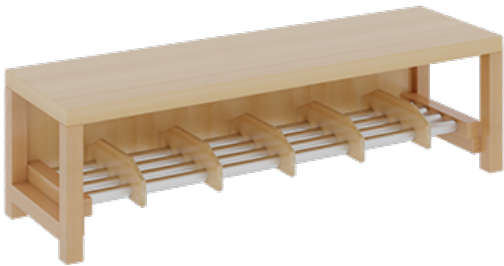

## KOMPLETTGARDEROBE MIT DOPPELTER ABLAGEREIHE INKLUSIVE BOXEN

B/T: 120X35 CM, 6 PLÄTZE, SITZHÖHE 42 CM, 2TEILIG OHNE STÜTZE, ABLAGE ZUR WANDMONTAGE, ALUROHR-SCHUHROST MIT TRENNUNGEN

### PRODUKTBESCHREIBUNG

"Alle Sachen - von Kopf bis Fuß - und die persönlichen Gegenstände sollen übersichtlich, verschlossen und funktionell aufbewahrt werden...?!"  
Unsere Komplettgarderoben sind infolge der Fertigung aus lackierten Stützen- und Bankgestellrahmen, 4x4 cm massiven Buche-Holzstollen sehr robust und dauerhaft. In den doppelten Fachablagen aus melaminbeschichteter Spanplatte stehen oben Boxen mit Deckel, darunter steht ein 15 cm hohes Fach zur Verfügung. Unter der Fachablage sind in Anzahl der Plätze farbige drehbare Dreifachhaken montiert. Die Sitzfläche besteht ebenfalls aus stabiler melaminbeschichteter Spanplatte, das Dekor ist wählbar. Die Breite und damit die Anzahl der Sitzplätze sind wählbar. Die Garderoben sind für die Gesamthöhe 158 cm konzipiert, die Ablagen können jedoch in beliebiger funktioneller Höhe montiert werden. Die gewünschte Sitzhöhe ist immer wählbar. Darunter befindet sich ein Schuhrost aus mit RAL 9006 pulverbeschichteten robusten Aluminiumrohren. Die Sitzfläche ist 35 cm tief.

Breite: 120 cm für 6 Plätze, Sitzhöhe: 42 cm, Aluminiumrost mit Massivholz-Facheinteilungen für 6 Plätze

### EIGENSCHAFTEN

- Stabile Komplettgarderobe mit Sitzbank
- Doppelte Ablage wandmontiert, mit Mittelwänden
- Fächer
- Oben Ablage mit Boxen und Deckel
- Gestellrahmen aus Massivholz
- 38 mm dicke stabile Sitzfläche
- Schuhrost aus pulverbeschichteten Aluminiumrohren
- Verschiedene Breiten
- Wandmontiert oder auch mit separaten Seitenwangen
- Seitenwangen je nach Notwendigkeit und Anordnung 117 W3(...) bitte separat bestellen!