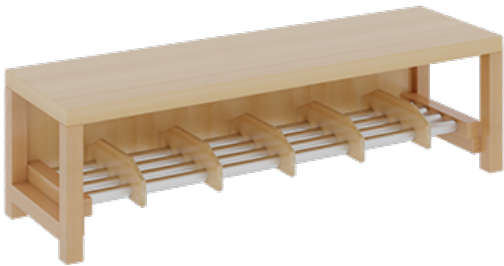

11748300RF42

PRODUKTDATENBLATT
WWW.MOEBELWERK-NIESKY.DE

KOMPLETTGARDEROBE MIT DOPPELTER ABLAGEREIHE INKLUSIVE BOXEN

B/T: 120X35 CM, 6 PLÄTZE, SITZHÖHE 42 CM, 2TEILIG OHNE STÜTZE, ABLAGE ZUR WANDMONTAGE, ALUROHR-SCHUHROST MIT TRENNUNGEN

PRODUKTBEschREIBUNG

"Alle Sachen - von Kopf bis Fuß - und die persönlichen Gegenstände sollen übersichtlich, verschlossen und funktionell aufbewahrt werden...?"
Unsere Komplettgarderoben sind infolge der Fertigung aus lackierten Stützen- und Bankgestellrahmen, 4x4 cm massiven Buche-Holzstollen sehr robust und dauerhaft. In den doppelten Fachablagen aus melaminbeschichteter Spanplatte stehen oben Boxen mit Deckel, darunter steht ein 15 cm hohes Fach zur Verfügung. Unter der Fachablage sind in Anzahl der Plätze farbige drehbare Dreifachhaken montiert. Die Sitzfläche besteht ebenfalls aus stabiler melaminbeschichteter Spanplatte, das Dekor ist wählbar. Die Breite und damit die Anzahl der Sitzplätze sind wählbar. Die Garderoben sind für die Gesamthöhe 158 cm konzipiert, die Ablagen können jedoch in beliebiger funktioneller Höhe montiert werden. Die gewünschte Sitzhöhe ist immer wählbar. Darunter befindet sich ein Schuhrost aus mit RAL 9006 pulverbeschichteten robusten Aluminiumrohren. Die Sitzfläche ist 35 cm tief.

Breite: 120 cm für 6 Plätze, Sitzhöhe: 42 cm, Aluminiumrost mit Massivholz-Facheinteilungen für 6 Plätze

EIGENSCHAFTEN

- Stabile Komplettgarderobe mit Sitzbank
- Doppelte Ablage wandmontiert, mit Mittelwänden
- Fächer
- Oben Ablage mit Boxen und Deckel
- Gestellrahmen aus Massivholz
- 38 mm dicke stabile Sitzfläche
- Schuhrost aus pulverbeschichteten Aluminiumrohren
- Verschiedene Breiten
- Wandmontiert oder auch mit separaten Seitenwangen
- Seitenwangen je nach Notwendigkeit und Anordnung 117 W3(...) bitte separat bestellen!