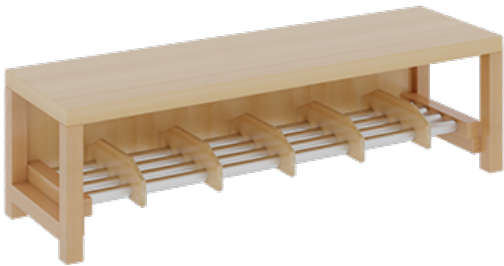

## KOMPLETTGARDEROBE MIT DOPPELTER ABLAGEREIH E INKLUSIVE BOXEN

B/T: 120X35 CM, 6 PLÄTZE, SITZHÖHE 34 CM, 2TEILIG OHNE STÜTZE, ABLAGE ZUR WANDMONTAGE, ALUROHR-SCHUHROST MIT TRENNUNGEN

### PRODUKTBE SCHREIBUNG

"Alle Sachen - von Kopf bis Fuß - und die persönlichen Gegenstände sollen übersichtlich, verschlossen und funktionell aufbewahrt werden...?!" Unsere Komplettgarderoben sind infolge der Fertigung aus lackierten Stützen- und Bankgestellrahmen, 4x4 cm massiven Buche-Holzstollen sehr robust und dauerhaft. In den doppelten Fachablagen aus melaminbeschichteter Spanplatte stehen oben Boxen mit Deckel, darunter steht ein 15 cm hohes Fach zur Verfügung. Unter der Fachablage sind in Anzahl der Plätze farbige drehbare Dreifachhaken montiert. Die Sitzfläche besteht ebenfalls aus stabiler melaminbeschichteter Spanplatte, das Dekor ist wählbar. Die Breite und damit die Anzahl der Sitzplätze sind wählbar. Die Garderoben sind für die Gesamthöhe 158 cm konzipiert, die Ablagen können jedoch in beliebiger funktioneller Höhe montiert werden. Die gewünschte Sitzhöhe ist immer wählbar. Darunter befindet sich ein Schuhrast aus mit RAL 9006 pulverbeschichteten robusten Aluminiumrohren. Die Sitzfläche ist 35 cm tief.

Breite: 120 cm für 6 Plätze, Sitzhöhe: 34 cm, Aluminiumrost mit Massivholz-Facheinteilungen für 6 Plätze

### EIGENSCHAFTEN

- Stabile Komplettgarderobe mit Sitzbank
- Doppelte Ablage wandmontiert, mit Mittelwänden
- Fächer
- Oben Ablage mit Boxen und Deckel
- Gestellrahmen aus Massivholz
- 38 mm dicke stabile Sitzfläche
- Schuhrast aus pulverbeschichteten Aluminiumrohren
- Verschiedene Breiten
- Wandmontiert oder auch mit separaten Seitenwangen
- Seitenwangen je nach Notwendigkeit und Anordnung 117 W3(...) bitte separat bestellen!