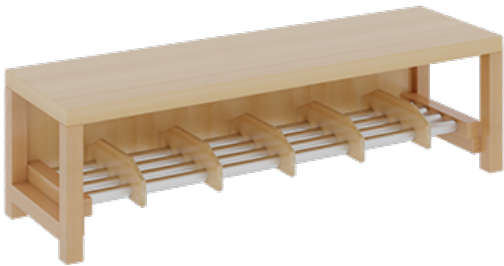

11748300RF34

PRODUKTDATENBLATT
WWW.MOEBELWERK-NIESKY.DE

KOMPLETTGARDEROBE MIT DOPPELTER ABLAGEREIHE INKLUSIVE BOXEN

B/T: 120X35 CM, 6 PLÄTZE, SITZHÖHE 34 CM, 2TEILIG OHNE STÜTZE, ABLAGE ZUR WANDMONTAGE, ALUROHR-SCHUHROST MIT TRENNUNGEN

PRODUKTBE SCHREIBUNG

"Alle Sachen - von Kopf bis Fuß - und die persönlichen Gegenstände sollen übersichtlich, verschlossen und funktionell aufbewahrt werden...?"
Unsere Komplettgarderoben sind infolge der Fertigung aus lackierten Stützen- und Bankgestellrahmen, 4x4 cm massiven Buche-Holzstollen sehr robust und dauerhaft. In den doppelten Fachablagen aus melaminbeschichteter Spanplatte stehen oben Boxen mit Deckel, darunter steht ein 15 cm hohes Fach zur Verfügung. Unter der Fachablage sind in Anzahl der Plätze farbige drehbare Dreifachhaken montiert. Die Sitzfläche besteht ebenfalls aus stabiler melaminbeschichteter Spanplatte, das Dekor ist wählbar. Die Breite und damit die Anzahl der Sitzplätze sind wählbar. Die Garderoben sind für die Gesamthöhe 158 cm konzipiert, die Ablagen können jedoch in beliebiger funktioneller Höhe montiert werden. Die gewünschte Sitzhöhe ist immer wählbar. Darunter befindet sich ein Schuhrost aus mit RAL 9006 pulverbeschichteten robusten Aluminiumrohren. Die Sitzfläche ist 35 cm tief.

Breite: 120 cm für 6 Plätze, Sitzhöhe: 34 cm, Aluminiumrost mit Massivholz-Facheinteilungen für 6 Plätze

EIGENSCHAFTEN

- Stabile Komplettgarderobe mit Sitzbank
- Doppelte Ablage wandmontiert, mit Mittelwänden
- Fächer
- Oben Ablage mit Boxen und Deckel
- Gestellrahmen aus Massivholz
- 38 mm dicke stabile Sitzfläche
- Schuhrost aus pulverbeschichteten Aluminiumrohren
- Verschiedene Breiten
- Wandmontiert oder auch mit separaten Seitenwangen
- Seitenwangen je nach Notwendigkeit und Anordnung 117 W3(...) bitte separat bestellen!