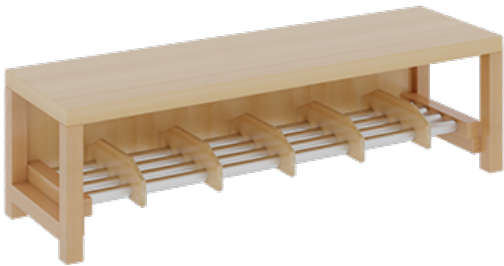

11748300RF26

PRODUKTDATENBLATT
WWW.MOEBELWERK-NIESKY.DE

KOMPLETTGARDEROBE MIT DOPPELTER ABLAGEREIH E INKLUSIVE BOXEN

B/T: 120X35 CM, 6 PLÄTZE, SITZHÖHE 26 CM, 2TEILIG OHNE STÜTZE, ABLAGE ZUR WANDMONTAGE, ALUROHR-SCHUHROST MIT TRENNUNGEN

PRODUKTBE SCHREIBUNG

"Alle Sachen - von Kopf bis Fuß - und die persönlichen Gegenstände sollen übersichtlich, verschlossen und funktionell aufbewahrt werden...?"
Unsere Komplettgarderoben sind infolge der Fertigung aus lackierten Stützen- und Bankgestellrahmen, 4x4 cm massiven Buche-Holzstollen sehr robust und dauerhaft. In den doppelten Fachablagen aus melaminbeschichteter Spanplatte stehen oben Boxen mit Deckel, darunter steht ein 15 cm hohes Fach zur Verfügung. Unter der Fachablage sind in Anzahl der Plätze farbige drehbare Dreifachhaken montiert. Die Sitzfläche besteht ebenfalls aus stabiler melaminbeschichteter Spanplatte, das Dekor ist wählbar. Die Breite und damit die Anzahl der Sitzplätze sind wählbar. Die Garderoben sind für die Gesamthöhe 158 cm konzipiert, die Ablagen können jedoch in beliebiger funktioneller Höhe montiert werden. Die gewünschte Sitzhöhe ist immer wählbar. Darunter befindet sich ein Schuhrast aus mit RAL 9006 pulverbeschichteten robusten Aluminiumrohren. Die Sitzfläche ist 35 cm tief.

Breite: 120 cm für 6 Plätze, Sitzhöhe: 26 cm, Aluminiumrost mit Massivholz-Facheinteilungen für 6 Plätze

EIGENSCHAFTEN

- Stabile Komplettgarderobe mit Sitzbank
- Doppelte Ablage wandmontiert, mit Mittelwänden
- Fächer
- Oben Ablage mit Boxen und Deckel
- Gestellrahmen aus Massivholz
- 38 mm dicke stabile Sitzfläche
- Schuhrast aus pulverbeschichteten Aluminiumrohren
- Verschiedene Breiten
- Wandmontiert oder auch mit separaten Seitenwangen
- Seitenwangen je nach Notwendigkeit und Anordnung 117 W3(...) bitte separat bestellen!