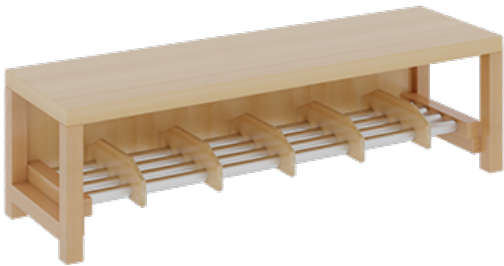

## KOMPLETTGARDEROBE MIT DOPPELTER ABLAGEREIHE INKLUSIVE BOXEN

B/T: 120X35 CM, 6 PLÄTZE, SITZHÖHE 26 CM, 2TEILIG OHNE STÜTZE, ABLAGE ZUR WANDMONTAGE, ALUROHR-SCHUHROST MIT TRENNUNGEN

### PRODUKTBESCHREIBUNG

"Alle Sachen - von Kopf bis Fuß - und die persönlichen Gegenstände sollen übersichtlich, verschlossen und funktionell aufbewahrt werden...?"  
Unsere Komplettgarderoben sind infolge der Fertigung aus lackierten Stützen- und Bankgestellrahmen, 4x4 cm massiven Buche-Holzstollen sehr robust und dauerhaft. In den doppelten Fachablagen aus melaminbeschichteter Spanplatte stehen oben Boxen mit Deckel, darunter steht ein 15 cm hohes Fach zur Verfügung. Unter der Fachablage sind in Anzahl der Plätze farbige drehbare Dreifachhaken montiert. Die Sitzfläche besteht ebenfalls aus stabiler melaminbeschichteter Spanplatte, das Dekor ist wählbar. Die Breite und damit die Anzahl der Sitzplätze sind wählbar. Die Garderoben sind für die Gesamthöhe 158 cm konzipiert, die Ablagen können jedoch in beliebiger funktioneller Höhe montiert werden. Die gewünschte Sitzhöhe ist immer wählbar. Darunter befindet sich ein Schuhrost aus mit RAL 9006 pulverbeschichteten robusten Aluminiumrohren. Die Sitzfläche ist 35 cm tief.

Breite: 120 cm für 6 Plätze, Sitzhöhe: 26 cm, Aluminiumrost mit Massivholz-Facheinteilungen für 6 Plätze

### EIGENSCHAFTEN

- Stabile Komplettgarderobe mit Sitzbank
- Doppelte Ablage wandmontiert, mit Mittelwänden
- Fächer
- Oben Ablage mit Boxen und Deckel
- Gestellrahmen aus Massivholz
- 38 mm dicke stabile Sitzfläche
- Schuhrost aus pulverbeschichteten Aluminiumrohren
- Verschiedene Breiten
- Wandmontiert oder auch mit separaten Seitenwangen
- Seitenwangen je nach Notwendigkeit und Anordnung 117 W3(...) bitte separat bestellen!