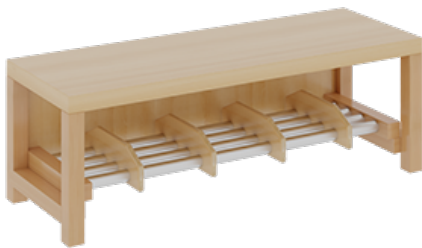

11748200RF42

PRODUKTDATENBLATT
WWW.MOEBELWERK-NIESKY.DE

KOMPLETTGARDEROBE MIT DOPPELTER ABLAGEREIH E INKLUSIVE BOXEN

B/T: 100X35 CM, 5 PLÄTZE, SITZHÖHE 42 CM, 2TEILIG OHNE STÜTZE, ABLAGE ZUR WANDMONTAGE, ALUROHR-SCHUHROST MIT TRENNUNGEN

PRODUKTBE SCHREIBUNG

"Alle Sachen - von Kopf bis Fuß - und die persönlichen Gegenstände sollen übersichtlich, verschlossen und funktionell aufbewahrt werden...?"
Unsere Komplettgarderoben sind infolge der Fertigung aus lackierten Stützen- und Bankgestellrahmen, 4x4 cm massiven Buche-Holzstollen sehr robust und dauerhaft. In den doppelten Fachablagen aus melaminbeschichteter Spanplatte stehen oben Boxen mit Deckel, darunter steht ein 15 cm hohes Fach zur Verfügung. Unter der Fachablage sind in Anzahl der Plätze farbige drehbare Dreifachhaken montiert. Die Sitzfläche besteht ebenfalls aus stabiler melaminbeschichteter Spanplatte, das Dekor ist wählbar. Die Breite und damit die Anzahl der Sitzplätze sind wählbar. Die Garderoben sind für die Gesamthöhe 158 cm konzipiert, die Ablagen können jedoch in beliebiger funktioneller Höhe montiert werden. Die gewünschte Sitzhöhe ist immer wählbar. Darunter befindet sich ein Schuhrost aus mit RAL 9006 pulverbeschichteten robusten Aluminiumrohren. Die Sitzfläche ist 35 cm tief.

Breite: 100 cm für 5 Plätze, Sitzhöhe: 42 cm, Aluminiumrost mit Massivholz-Facheinteilungen für 5 Plätze

EIGENSCHAFTEN

- Stabile Komplettgarderobe mit Sitzbank
- Doppelte Ablage wandmontiert, mit Mittelwänden
- Fächer
- Oben Ablage mit Boxen und Deckel
- Gestellrahmen aus Massivholz
- 38 mm dicke stabile Sitzfläche
- Schuhrost aus pulverbeschichteten Aluminiumrohren
- Verschiedene Breiten
- Wandmontiert oder auch mit separaten Seitenwangen
- Seitenwangen je nach Notwendigkeit und Anordnung 117 W3(...) bitte separat bestellen!