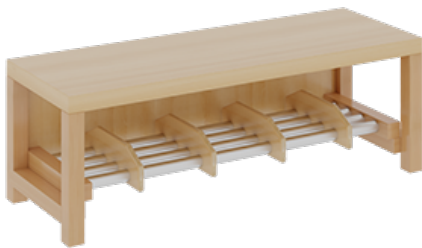

11748200RF42

PRODUKTDATENBLATT
WWW.MOEBELWERK-NIESKY.DE

KOMPLETTGARDEROBE MIT DOPPELTER ABLAGEREIH E INKLUSIVE BOXEN

B/T: 100X35 CM, 5 PLÄTZE, SITZHÖHE 42 CM, 2TEILIG OHNE STÜTZE, ABLAGE ZUR WANDMONTAGE, ALUROHR-SCHUHROST MIT TRENNUNGEN

PRODUKTBE SCHREIBUNG

"Alle Sachen - von Kopf bis Fuß - und die persönlichen Gegenstände sollen übersichtlich, verschlossen und funktionell aufbewahrt werden...?"
Unsere Komplettgarderoben sind infolge der Fertigung aus lackierten Stützen- und Bankgestellrahmen, 4x4 cm massiven Buche-Holzstollen sehr robust und dauerhaft. In den doppelten Fachablagen aus melaminbeschichteter Spanplatte stehen oben Boxen mit Deckel, darunter steht ein 15 cm hohes Fach zur Verfügung. Unter der Fachablage sind in Anzahl der Plätze farbige drehbare Dreifachhaken montiert. Die Sitzfläche besteht ebenfalls aus stabiler melaminbeschichteter Spanplatte, das Dekor ist wählbar. Die Breite und damit die Anzahl der Sitzplätze sind wählbar. Die Garderoben sind für die Gesamthöhe 158 cm konzipiert, die Ablagen können jedoch in beliebiger funktioneller Höhe montiert werden. Die gewünschte Sitzhöhe ist immer wählbar. Darunter befindet sich ein Schuhrast aus mit RAL 9006 pulverbeschichteten robusten Aluminiumrohren. Die Sitzfläche ist 35 cm tief.

Breite: 100 cm für 5 Plätze, Sitzhöhe: 42 cm, Aluminiumrost mit Massivholz-Facheinteilungen für 5 Plätze

EIGENSCHAFTEN

- Stabile Komplettgarderobe mit Sitzbank
- Doppelte Ablage wandmontiert, mit Mittelwänden
- Fächer
- Oben Ablage mit Boxen und Deckel
- Gestellrahmen aus Massivholz
- 38 mm dicke stabile Sitzfläche
- Schuhrast aus pulverbeschichteten Aluminiumrohren
- Verschiedene Breiten
- Wandmontiert oder auch mit separaten Seitenwangen
- Seitenwangen je nach Notwendigkeit und Anordnung 117 W3(...) bitte separat bestellen!