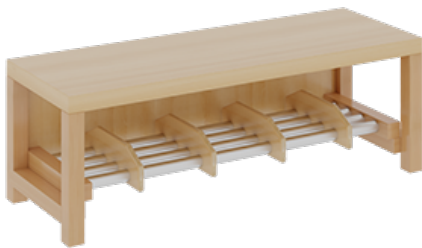

## KOMPLETTGARDEROBE MIT DOPPELTER ABLAGEREIH E INKLUSIVE BOXEN

B/T: 100X35 CM, 5 PLÄTZE, SITZHÖHE 42 CM, 2TEILIG OHNE STÜTZE, ABLAGE ZUR WANDMONTAGE, ALUROHR-SCHUHROST MIT TRENNUNGEN

### PRODUKTBE SCHREIBUNG

"Alle Sachen - von Kopf bis Fuß - und die persönlichen Gegenstände sollen übersichtlich, verschlossen und funktionell aufbewahrt werden...?"  
Unsere Komplettgarderoben sind infolge der Fertigung aus lackierten Stützen- und Bankgestellrahmen, 4x4 cm massiven Buche-Holzstollen sehr robust und dauerhaft. In den doppelten Fachablagen aus melaminbeschichteter Spanplatte stehen oben Boxen mit Deckel, darunter steht ein 15 cm hohes Fach zur Verfügung. Unter der Fachablage sind in Anzahl der Plätze farbige drehbare Dreifachhaken montiert. Die Sitzfläche besteht ebenfalls aus stabiler melaminbeschichteter Spanplatte, das Dekor ist wählbar. Die Breite und damit die Anzahl der Sitzplätze sind wählbar. Die Garderoben sind für die Gesamthöhe 158 cm konzipiert, die Ablagen können jedoch in beliebiger funktioneller Höhe montiert werden. Die gewünschte Sitzhöhe ist immer wählbar. Darunter befindet sich ein Schuhrast aus mit RAL 9006 pulverbeschichteten robusten Aluminiumrohren. Die Sitzfläche ist 35 cm tief.

Breite: 100 cm für 5 Plätze, Sitzhöhe: 42 cm, Aluminiumrost mit Massivholz-Facheinteilungen für 5 Plätze

### EIGENSCHAFTEN

- Stabile Komplettgarderobe mit Sitzbank
- Doppelte Ablage wandmontiert, mit Mittelwänden
- Fächer
- Oben Ablage mit Boxen und Deckel
- Gestellrahmen aus Massivholz
- 38 mm dicke stabile Sitzfläche
- Schuhrast aus pulverbeschichteten Aluminiumrohren
- Verschiedene Breiten
- Wandmontiert oder auch mit separaten Seitenwangen
- Seitenwangen je nach Notwendigkeit und Anordnung 117 W3(...) bitte separat bestellen!