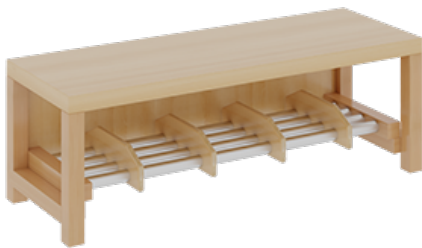

11748200RF34

PRODUKTDATENBLATT
WWW.MOEBELWERK-NIESKY.DE

KOMPLETTGARDEROBE MIT DOPPELTER ABLAGEREIH E INKLUSIVE BOXEN

B/T: 100X35 CM, 5 PLÄTZE, SITZHÖHE 34 CM, 2TEILIG OHNE STÜTZE, ABLAGE ZUR WANDMONTAGE, ALUROHR-SCHUHROST MIT TRENNUNGEN

PRODUKTBE SCHREIBUNG

"Alle Sachen - von Kopf bis Fuß - und die persönlichen Gegenstände sollen übersichtlich, verschlossen und funktionell aufbewahrt werden...?"
Unsere Komplettgarderoben sind infolge der Fertigung aus lackierten Stützen- und Bankgestellrahmen, 4x4 cm massiven Buche-Holzstollen sehr robust und dauerhaft. In den doppelten Fachablagen aus melaminbeschichteter Spanplatte stehen oben Boxen mit Deckel, darunter steht ein 15 cm hohes Fach zur Verfügung. Unter der Fachablage sind in Anzahl der Plätze farbige drehbare Dreifachhaken montiert. Die Sitzfläche besteht ebenfalls aus stabiler melaminbeschichteter Spanplatte, das Dekor ist wählbar. Die Breite und damit die Anzahl der Sitzplätze sind wählbar. Die Garderoben sind für die Gesamthöhe 158 cm konzipiert, die Ablagen können jedoch in beliebiger funktioneller Höhe montiert werden. Die gewünschte Sitzhöhe ist immer wählbar. Darunter befindet sich ein Schuhrast aus mit RAL 9006 pulverbeschichteten robusten Aluminiumrohren. Die Sitzfläche ist 35 cm tief.

Breite: 100 cm für 5 Plätze, Sitzhöhe: 34 cm, Aluminiumrost mit Massivholz-Facheinteilungen für 5 Plätze

EIGENSCHAFTEN

- Stabile Komplettgarderobe mit Sitzbank
- Doppelte Ablage wandmontiert, mit Mittelwänden
- Fächer
- Oben Ablage mit Boxen und Deckel
- Gestellrahmen aus Massivholz
- 38 mm dicke stabile Sitzfläche
- Schuhrast aus pulverbeschichteten Aluminiumrohren
- Verschiedene Breiten
- Wandmontiert oder auch mit separaten Seitenwangen
- Seitenwangen je nach Notwendigkeit und Anordnung 117 W3(...) bitte separat bestellen!