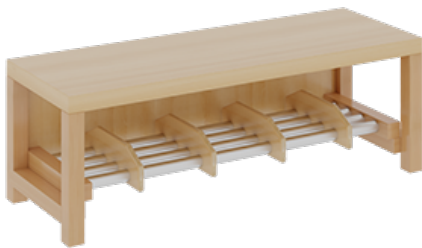

## KOMPLETTGARDEROBE MIT DOPPELTER ABLAGEREIH E INKLUSIVE BOXEN

B/T: 100X35 CM, 5 PLÄTZE, SITZHÖHE 34 CM, 2TEILIG OHNE STÜTZE, ABLAGE ZUR WANDMONTAGE, ALUROHR-SCHUHROST MIT TRENNUNGEN

### PRODUKTBE SCHREIBUNG

"Alle Sachen - von Kopf bis Fuß - und die persönlichen Gegenstände sollen übersichtlich, verschlossen und funktionell aufbewahrt werden...?"  
Unsere Komplettgarderoben sind infolge der Fertigung aus lackierten Stützen- und Bankgestellrahmen, 4x4 cm massiven Buche-Holzstollen sehr robust und dauerhaft. In den doppelten Fachablagen aus melaminbeschichteter Spanplatte stehen oben Boxen mit Deckel, darunter steht ein 15 cm hohes Fach zur Verfügung. Unter der Fachablage sind in Anzahl der Plätze farbige drehbare Dreifachhaken montiert. Die Sitzfläche besteht ebenfalls aus stabiler melaminbeschichteter Spanplatte, das Dekor ist wählbar. Die Breite und damit die Anzahl der Sitzplätze sind wählbar. Die Garderoben sind für die Gesamthöhe 158 cm konzipiert, die Ablagen können jedoch in beliebiger funktioneller Höhe montiert werden. Die gewünschte Sitzhöhe ist immer wählbar. Darunter befindet sich ein Schuhrost aus mit RAL 9006 pulverbeschichteten robusten Aluminiumrohren. Die Sitzfläche ist 35 cm tief.

Breite: 100 cm für 5 Plätze, Sitzhöhe: 34 cm, Aluminiumrost mit Massivholz-Facheinteilungen für 5 Plätze

### EIGENSCHAFTEN

- Stabile Komplettgarderobe mit Sitzbank
- Doppelte Ablage wandmontiert, mit Mittelwänden
- Fächer
- Oben Ablage mit Boxen und Deckel
- Gestellrahmen aus Massivholz
- 38 mm dicke stabile Sitzfläche
- Schuhrost aus pulverbeschichteten Aluminiumrohren
- Verschiedene Breiten
- Wandmontiert oder auch mit separaten Seitenwangen
- Seitenwangen je nach Notwendigkeit und Anordnung 117 W3(...) bitte separat bestellen!