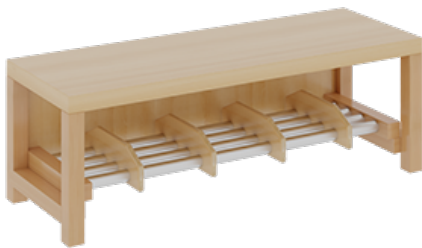

11748200RF26

PRODUKTDATENBLATT
WWW.MOEBELWERK-NIESKY.DE

KOMPLETTGARDEROBE MIT DOPPELTER ABLAGEREIH E INKLUSIVE BOXEN

B/T: 100X35 CM, 5 PLÄTZE, SITZHÖHE 26 CM, 2TEILIG OHNE STÜTZE, ABLAGE ZUR WANDMONTAGE, ALUROHR-SCHUHROST MIT TRENNUNGEN

PRODUKTBE SCHREIBUNG

"Alle Sachen - von Kopf bis Fuß - und die persönlichen Gegenstände sollen übersichtlich, verschlossen und funktionell aufbewahrt werden...?"
Unsere Komplettgarderoben sind infolge der Fertigung aus lackierten Stützen- und Bankgestellrahmen, 4x4 cm massiven Buche-Holzstollen sehr robust und dauerhaft. In den doppelten Fachablagen aus melaminbeschichteter Spanplatte stehen oben Boxen mit Deckel, darunter steht ein 15 cm hohes Fach zur Verfügung. Unter der Fachablage sind in Anzahl der Plätze farbige drehbare Dreifachhaken montiert. Die Sitzfläche besteht ebenfalls aus stabiler melaminbeschichteter Spanplatte, das Dekor ist wählbar. Die Breite und damit die Anzahl der Sitzplätze sind wählbar. Die Garderoben sind für die Gesamthöhe 158 cm konzipiert, die Ablagen können jedoch in beliebiger funktioneller Höhe montiert werden. Die gewünschte Sitzhöhe ist immer wählbar. Darunter befindet sich ein Schuhrast aus mit RAL 9006 pulverbeschichteten robusten Aluminiumrohren. Die Sitzfläche ist 35 cm tief.

Breite: 100 cm für 5 Plätze, Sitzhöhe: 26 cm, Aluminiumrost mit Massivholz-Facheinteilungen für 5 Plätze

EIGENSCHAFTEN

- Stabile Komplettgarderobe mit Sitzbank
- Doppelte Ablage wandmontiert, mit Mittelwänden
- Fächer
- Oben Ablage mit Boxen und Deckel
- Gestellrahmen aus Massivholz
- 38 mm dicke stabile Sitzfläche
- Schuhrast aus pulverbeschichteten Aluminiumrohren
- Verschiedene Breiten
- Wandmontiert oder auch mit separaten Seitenwangen
- Seitenwangen je nach Notwendigkeit und Anordnung 117 W3(...) bitte separat bestellen!