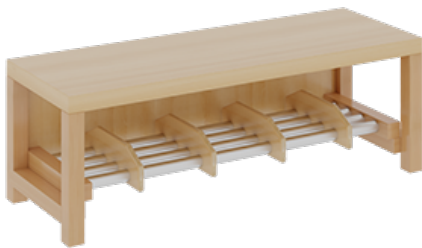

## KOMPLETTGARDEROBE MIT DOPPELTER ABLAGEREIHE INKLUSIVE BOXEN

B/T: 100X35 CM, 5 PLÄTZE, SITZHÖHE 26 CM, 2TEILIG OHNE STÜTZE, ABLAGE ZUR WANDMONTAGE, ALUROHR-SCHUHROST MIT TRENNUNGEN

### PRODUKTBECHREIBUNG

"Alle Sachen - von Kopf bis Fuß - und die persönlichen Gegenstände sollen übersichtlich, verschlossen und funktionell aufbewahrt werden...?"  
Unsere Komplettgarderoben sind infolge der Fertigung aus lackierten Stützen- und Bankgestellrahmen, 4x4 cm massiven Buche-Holzstollen sehr robust und dauerhaft. In den doppelten Fachablagen aus melaminbeschichteter Spanplatte stehen oben Boxen mit Deckel, darunter steht ein 15 cm hohes Fach zur Verfügung. Unter der Fachablage sind in Anzahl der Plätze farbige drehbare Dreifachhaken montiert. Die Sitzfläche besteht ebenfalls aus stabiler melaminbeschichteter Spanplatte, das Dekor ist wählbar. Die Breite und damit die Anzahl der Sitzplätze sind wählbar. Die Garderoben sind für die Gesamthöhe 158 cm konzipiert, die Ablagen können jedoch in beliebiger funktioneller Höhe montiert werden. Die gewünschte Sitzhöhe ist immer wählbar. Darunter befindet sich ein Schuhrost aus mit RAL 9006 pulverbeschichteten robusten Aluminiumrohren. Die Sitzfläche ist 35 cm tief.

Breite: 100 cm für 5 Plätze, Sitzhöhe: 26 cm, Aluminiumrost mit Massivholz-Facheinteilungen für 5 Plätze

### EIGENSCHAFTEN

- Stabile Komplettgarderobe mit Sitzbank
- Doppelte Ablage wandmontiert, mit Mittelwänden
- Fächer
- Oben Ablage mit Boxen und Deckel
- Gestellrahmen aus Massivholz
- 38 mm dicke stabile Sitzfläche
- Schuhrost aus pulverbeschichteten Aluminiumrohren
- Verschiedene Breiten
- Wandmontiert oder auch mit separaten Seitenwangen
- Seitenwangen je nach Notwendigkeit und Anordnung 117 W3(...) bitte separat bestellen!