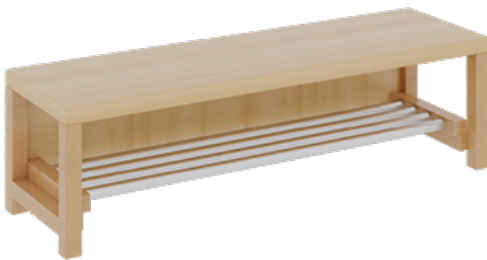

1172R300R42

PRODUKTDATENBLATT
WWW.MOEBELWERK-NIESKY.DE

KOMPLETTGARDEROBE MIT EINFACHER ABLAGEREIH

B/T: 120X35 CM, 6 PLÄTZE, SITZHÖHE: 42 CM, 2TEILIG OHNE STÜTZE, ABLAGE ZUR WANDMONTAGE, MIT SCHUHROST AUS ALUMINIUMROHREN

PRODUKTBESCHREIBUNG

"Alle Sachen - von Kopf bis Fuß - und die persönlichen Gegenstände sollen besonders übersichtlich und funktionell aufbewahrt werden...?!" Unsere Komplettgarderoben sind infolge der Fertigung aus lackierten Stützen- und Bankgestellrahmen, 4x4 cm massiven Buche-Holzstollen sehr robust und dauerhaft. Die Ablagen aus melaminbeschichteter Spanplatte haben 17 cm hohe Fächer und darüber 5 cm hohe Ablagen. Unter der Fachablage sind in Anzahl der Plätze farbige drehbare Dreifachhaken montiert. Die Sitzfläche besteht ebenfalls aus stabiler melaminbeschichteter Spanplatte, das Dekor ist wählbar. Unter dem Sitz befindet sich ein Schuhrost aus mit RAL 9006 pulverbeschichteten robusten Aluminiumrohren. Die Garderoben sind für die Gesamthöhe 130 bzw. 158 cm konzipiert, die Ablagen können jedoch in beliebiger funktioneller Höhe montiert werden. Die Breite und damit die Anzahl der Sitzplätze sowie die gewünschte Sitzhöhe sind wählbar. Die Sitzfläche ist 35 cm tief.

Komplettgarderoben können als harmonische Abschlussblenden zusätzliche Seitenwangen erhalten. Bei Aufstellung ohne Wandbefestigung ist die Verwendung raum- und situationsbedingt erforderlich und muss mit dem Lieferanten abgestimmt werden. Die Garderobe ist sicher an einer entsprechend tragfähigen Wand oder anderen Garderoben zu montieren. Die Montage an der richtigen Stelle können sowohl der Hausmeister oder aber unsere Mitarbeiter bei der Anlieferung ausführen, bitten entscheiden Sie dieses bei der Bestellung. Breite: 120 cm für 6 Plätze, Sitzhöhe: 42 cm, Gesamthöhe (empfohlen) 158 cm