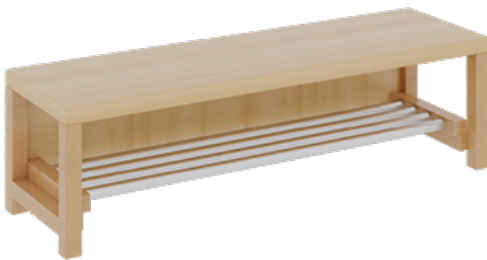

1172R300R42

PRODUKTDATENBLATT
WWW.MOEBELWERK-NIESKY.DE

KOMPLETTGARDEROBE MIT EINFACHER ABLAGEREIH

B/T: 120X35 CM, 6 PLÄTZE, SITZHÖHE: 42 CM, 2TEILIG OHNE STÜTZE, ABLAGE ZUR WANDMONTAGE, MIT SCHUHROST AUS ALUMINIUMROHREN

PRODUKTBE SCHREIBUNG

"Alle Sachen - von Kopf bis Fuß - und die persönlichen Gegenstände sollen besonders übersichtlich und funktionell aufbewahrt werden...?!" Unsere Komplettgarderoben sind infolge der Fertigung aus lackierten Stützen- und Bankgestellrahmen, 4x4 cm massiven Buche-Holzstollen sehr robust und dauerhaft. Die Ablagen aus melaminbeschichteter Spanplatte haben 17 cm hohe Fächer und darüber 5 cm hohe Ablagen. Unter der Fachablage sind in Anzahl der Plätze farbige drehbare Dreifachhaken montiert. Die Sitzfläche besteht ebenfalls aus stabiler melaminbeschichteter Spanplatte, das Dekor ist wählbar. Unter dem Sitz befindet sich ein Schuhrost aus mit RAL 9006 pulverbeschichteten robusten Aluminiumrohren. Die Garderoben sind für die Gesamthöhe 130 bzw. 158 cm konzipiert, die Ablagen können jedoch in beliebiger funktioneller Höhe montiert werden. Die Breite und damit die Anzahl der Sitzplätze sowie die gewünschte Sitzhöhe sind wählbar. Die Sitzfläche ist 35 cm tief.

Komplettgarderoben können als harmonische Abschlussblenden zusätzliche Seitenwangen erhalten. Bei Aufstellung ohne Wandbefestigung ist die Verwendung raum- und situationsbedingt erforderlich und muss mit dem Lieferanten abgestimmt werden. Die Garderobe ist sicher an einer entsprechend tragfähigen Wand oder anderen Garderoben zu montieren. Die Montage an der richtigen Stelle können sowohl der Hausmeister oder aber unsere Mitarbeiter bei der Anlieferung ausführen, bitten entscheiden Sie dieses bei der Bestellung. Breite: 120 cm für 6 Plätze, Sitzhöhe: 42 cm, Gesamthöhe (empfohlen) 158 cm