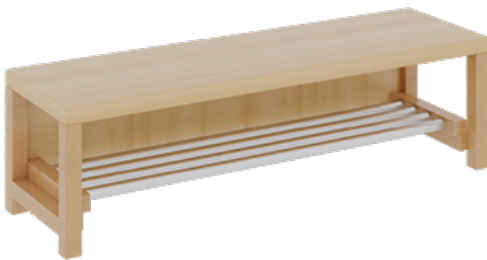

1172R300R42

PRODUKTDATENBLATT
WWW.MOEBELWERK-NIESKY.DE

KOMPLETTGARDEROBE MIT EINFACHER ABLAGEREIH

B/T: 120X35 CM, 6 PLÄTZE, SITZHÖHE: 42 CM, 2TEILIG OHNE STÜTZE, ABLAGE ZUR WANDMONTAGE, MIT SCHUHROST AUS ALUMINIUMROHREN

PRODUKTBESCHREIBUNG

"Alle Sachen - von Kopf bis Fuß - und die persönlichen Gegenstände sollen besonders übersichtlich und funktionell aufbewahrt werden...?!" Unsere Komplettgarderoben sind infolge der Fertigung aus lackierten Stützen- und Bankgestellrahmen, 4x4 cm massiven Buche-Holzstollen sehr robust und dauerhaft. Die Ablagen aus melaminbeschichteter Spanplatte haben 17 cm hohe Fächer und darüber 5 cm hohe Ablagen. Unter der Fachablage sind in Anzahl der Plätze farbige drehbare Dreifachhaken montiert. Die Sitzfläche besteht ebenfalls aus stabiler melaminbeschichteter Spanplatte, das Dekor ist wählbar. Unter dem Sitz befindet sich ein Schuhrast aus mit RAL 9006 pulverbeschichteten robusten Aluminiumrohren. Die Garderoben sind für die Gesamthöhe 130 bzw. 158 cm konzipiert, die Ablagen können jedoch in beliebiger funktioneller Höhe montiert werden. Die Breite und damit die Anzahl der Sitzplätze sowie die gewünschte Sitzhöhe sind wählbar. Die Sitzfläche ist 35 cm tief.

EIGENSCHAFTEN

- Stabile Komplettgarderobe mit Sitzbank
- Einfache Ablage mit Mittelwänden und Fachtrennungen, wandmontiert
- Gestellrahmen aus Massivholz
- 38 mm dicke stabile Sitzfläche
- Schuhrast aus pulverbeschichteten Aluminiumrohren
- Verschiedene Breiten und Höhen
- Wandmontiert oder auch mit separaten Seitenwangen
- Seitenwangen je nach Notwendigkeit, Höhe und Anordnung 117 W3(...) bitte separat bestellen!