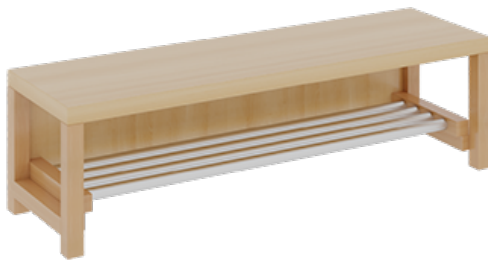

1172R300R34

PRODUKTDATENBLATT
WWW.MOEBELWERK-NIESKY.DE

KOMPLETTGARDEROBE MIT EINFACHER ABLAGEREIH

B/T: 120X35 CM, 6 PLÄTZE, SITZHÖHE: 34 CM, 2TEILIG OHNE STÜTZE, ABLAGE ZUR WANDMONTAGE, MIT SCHUHROST AUS ALUMINIUMROHREN

PRODUKTBESCHREIBUNG

"Alle Sachen - von Kopf bis Fuß - und die persönlichen Gegenstände sollen besonders übersichtlich und funktionell aufbewahrt werden...?!" Unsere Komplettgarderoben sind infolge der Fertigung aus lackierten Stützen- und Bankgestellrahmen, 4x4 cm massiven Buche-Holzstollen sehr robust und dauerhaft. Die Ablagen aus melaminbeschichteter Spanplatte haben 17 cm hohe Fächer und darüber 5 cm hohe Ablagen. Unter der Fachablage sind in Anzahl der Plätze farbige drehbare Dreifachhaken montiert. Die Sitzfläche besteht ebenfalls aus stabiler melaminbeschichteter Spanplatte, das Dekor ist wählbar. Unter dem Sitz befindet sich ein Schuhrast aus mit RAL 9006 pulverbeschichteten robusten Aluminiumrohren. Die Garderoben sind für die Gesamthöhe 130 bzw. 158 cm konzipiert, die Ablagen können jedoch in beliebiger funktioneller Höhe montiert werden. Die Breite und damit die Anzahl der Sitzplätze sowie die gewünschte Sitzhöhe sind wählbar. Die Sitzfläche ist 35 cm tief.

Komplettgarderoben können als harmonische Abschlussblenden zusätzliche Seitenwangen erhalten. Bei Aufstellung ohne Wandbefestigung ist die Verwendung raum- und situationsbedingt erforderlich und muss mit dem Lieferanten abgestimmt werden. Die Garderobe ist sicher an einer entsprechend tragfähigen Wand oder anderen Garderoben zu montieren. Die Montage an der richtigen Stelle können sowohl der Hausmeister oder aber unsere Mitarbeiter bei der Anlieferung ausführen, bitten entscheiden Sie dieses bei der Bestellung. Breite: 120 cm für 6 Plätze, Sitzhöhe: 34 cm, Gesamthöhe (empfohlen) 130 cm