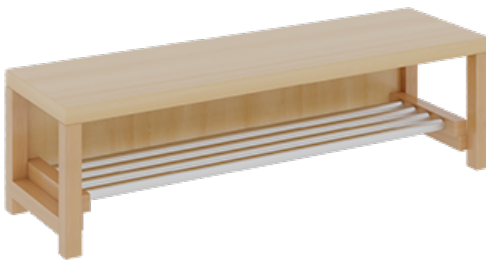

1172R300R34

PRODUKTDATENBLATT
WWW.MOEBELWERK-NIESKY.DE

KOMPLETTGARDEROBE MIT EINFACHER ABLAGEREIH

B/T: 120X35 CM, 6 PLÄTZE, SITZHÖHE: 34 CM, 2TEILIG OHNE STÜTZE, ABLAGE ZUR WANDMONTAGE, MIT SCHUHROST AUS ALUMINIUMROHREN

PRODUKTBE SCHREIBUNG

"Alle Sachen - von Kopf bis Fuß - und die persönlichen Gegenstände sollen besonders übersichtlich und funktionell aufbewahrt werden...?"
Unsere Komplettgarderoben sind infolge der Fertigung aus lackierten Stützen- und Bankgestellrahmen, 4x4 cm massiven Buche-Holzstollen sehr robust und dauerhaft. Die Ablagen aus melaminbeschichteter Spanplatte haben 17 cm hohe Fächer und darüber 5 cm hohe Ablagen. Unter der Fachablage sind in Anzahl der Plätze farbige drehbare Dreifachhaken montiert. Die Sitzfläche besteht ebenfalls aus stabiler melaminbeschichteter Spanplatte, das Dekor ist wählbar. Unter dem Sitz befindet sich ein Schuhrost aus mit RAL 9006 pulverbeschichteten robusten Aluminiumrohren. Die Garderoben sind für die Gesamthöhe 130 bzw. 158 cm konzipiert, die Ablagen können jedoch in beliebiger funktioneller Höhe montiert werden. Die Breite und damit die Anzahl der Sitzplätze sowie die gewünschte Sitzhöhe sind wählbar. Die Sitzfläche ist 35 cm tief.

Komplettgarderoben können als harmonische Abschlussblenden zusätzliche Seitenwangen erhalten. Bei Aufstellung ohne Wandbefestigung ist die Verwendung raum- und situationsbedingt erforderlich und muss mit dem Lieferanten abgestimmt werden. Die Garderobe ist sicher an einer entsprechend tragfähigen Wand oder anderen Garderoben zu montieren. Die Montage an der richtigen Stelle können sowohl der Hausmeister oder aber unsere Mitarbeiter bei der Anlieferung ausführen, bitten entscheiden Sie dieses bei der Bestellung. Breite: 120 cm für 6 Plätze, Sitzhöhe: 34 cm, Gesamthöhe (empfohlen) 130 cm