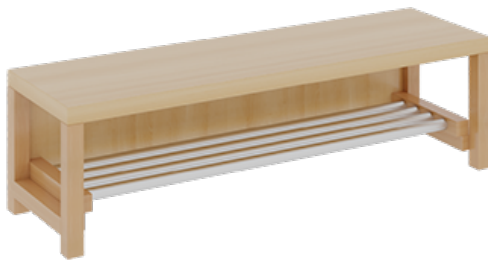

## KOMPLETTGARDEROBE MIT EINFACHER ABLAGEREIH

B/T: 120X35 CM, 6 PLÄTZE, SITZHÖHE: 34 CM, 2TEILIG OHNE STÜTZE, ABLAGE ZUR WANDMONTAGE, MIT SCHUHROST AUS ALUMINIUMROHREN

### PRODUKTBESCHREIBUNG

"Alle Sachen - von Kopf bis Fuß - und die persönlichen Gegenstände sollen besonders übersichtlich und funktionell aufbewahrt werden...?!" Unsere Komplettgarderoben sind infolge der Fertigung aus lackierten Stützen- und Bankgestellrahmen, 4x4 cm massiven Buche-Holzstollen sehr robust und dauerhaft. Die Ablagen aus melaminbeschichteter Spanplatte haben 17 cm hohe Fächer und darüber 5 cm hohe Ablagen. Unter der Fachablage sind in Anzahl der Plätze farbige drehbare Dreifachhaken montiert. Die Sitzfläche besteht ebenfalls aus stabiler melaminbeschichteter Spanplatte, das Dekor ist wählbar. Unter dem Sitz befindet sich ein Schuhrast aus mit RAL 9006 pulverbeschichteten robusten Aluminiumrohren. Die Garderoben sind für die Gesamthöhe 130 bzw. 158 cm konzipiert, die Ablagen können jedoch in beliebiger funktioneller Höhe montiert werden. Die Breite und damit die Anzahl der Sitzplätze sowie die gewünschte Sitzhöhe sind wählbar. Die Sitzfläche ist 35 cm tief.

### EIGENSCHAFTEN

- Stabile Komplettgarderobe mit Sitzbank
- Einfache Ablage mit Mittelwänden und Fachtrennungen, wandmontiert
- Gestellrahmen aus Massivholz
- 38 mm dicke stabile Sitzfläche
- Schuhrast aus pulverbeschichteten Aluminiumrohren
- Verschiedene Breiten und Höhen
- Wandmontiert oder auch mit separaten Seitenwangen
- Seitenwangen je nach Notwendigkeit, Höhe und Anordnung 117 W3(...) bitte separat bestellen!