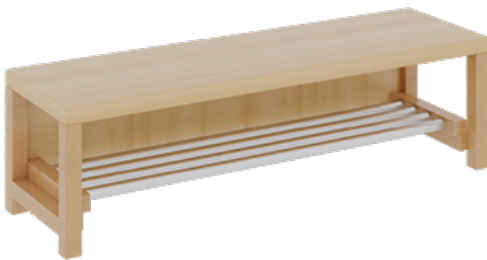

## KOMPLETTGARDEROBE MIT EINFACHER ABLAGEREIH

B/T: 120X35 CM, 6 PLÄTZE, SITZHÖHE: 26 CM, 2TEILIG OHNE STÜTZE, ABLAGE ZUR WANDMONTAGE, MIT SCHUHROST AUS ALUMINIUMROHREN

### PRODUKTBESCHREIBUNG

"Alle Sachen - von Kopf bis Fuß - und die persönlichen Gegenstände sollen besonders übersichtlich und funktionell aufbewahrt werden...?!" Unsere Komplettgarderoben sind infolge der Fertigung aus lackierten Stützen- und Bankgestellrahmen, 4x4 cm massiven Buche-Holzstollen sehr robust und dauerhaft. Die Ablagen aus melaminbeschichteter Spanplatte haben 17 cm hohe Fächer und darüber 5 cm hohe Ablagen. Unter der Fachablage sind in Anzahl der Plätze farbige dreifache Dreifachhaken montiert. Die Sitzfläche besteht ebenfalls aus stabiler melaminbeschichteter Spanplatte, das Dekor ist wählbar. Unter dem Sitz befindet sich ein Schuhrast aus mit RAL 9006 pulverbeschichteten robusten Aluminiumrohren. Die Garderoben sind für die Gesamthöhe 130 bzw. 158 cm konzipiert, die Ablagen können jedoch in beliebiger funktioneller Höhe montiert werden. Die Breite und damit die Anzahl der Sitzplätze sowie die gewünschte Sitzhöhe sind wählbar. Die Sitzfläche ist 35 cm tief.

### EIGENSCHAFTEN

- Stabile Komplettgarderobe mit Sitzbank
- Einfache Ablage mit Mittelwänden und Fachtrennungen, wandmontiert
- Gestellrahmen aus Massivholz
- 38 mm dicke stabile Sitzfläche
- Schuhrast aus pulverbeschichteten Aluminiumrohren
- Verschiedene Breiten und Höhen
- Wandmontiert oder auch mit separaten Seitenwangen
- Seitenwangen je nach Notwendigkeit, Höhe und Anordnung 117 W3(...) bitte separat bestellen!