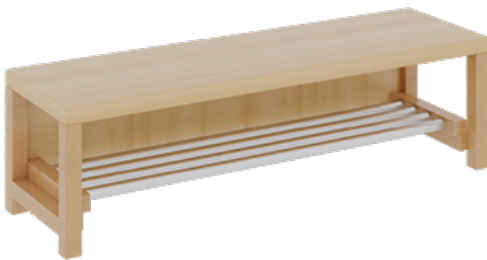

1172R300R26

PRODUKTDATENBLATT
WWW.MOEBELWERK-NIESKY.DE

KOMPLETTGARDEROBE MIT EINFACHER ABLAGEREIH

B/T: 120X35 CM, 6 PLÄTZE, SITZHÖHE: 26 CM, 2TEILIG OHNE STÜTZE, ABLAGE ZUR WANDMONTAGE, MIT SCHUHROST AUS ALUMINIUMROHREN

PRODUKTBESCHREIBUNG

"Alle Sachen - von Kopf bis Fuß - und die persönlichen Gegenstände sollen besonders übersichtlich und funktionell aufbewahrt werden...?!" Unsere Komplettgarderoben sind infolge der Fertigung aus lackierten Stützen- und Bankgestellrahmen, 4x4 cm massiven Buche-Holzstollen sehr robust und dauerhaft. Die Ablagen aus melaminbeschichteter Spanplatte haben 17 cm hohe Fächer und darüber 5 cm hohe Ablagen. Unter der Fachablage sind in Anzahl der Plätze farbige drehbare Dreifachhaken montiert. Die Sitzfläche besteht ebenfalls aus stabiler melaminbeschichteter Spanplatte, das Dekor ist wählbar. Unter dem Sitz befindet sich ein Schuhrost aus mit RAL 9006 pulverbeschichteten robusten Aluminiumrohren. Die Garderoben sind für die Gesamthöhe 130 bzw. 158 cm konzipiert, die Ablagen können jedoch in beliebiger funktioneller Höhe montiert werden. Die Breite und damit die Anzahl der Sitzplätze sowie die gewünschte Sitzhöhe sind wählbar. Die Sitzfläche ist 35 cm tief.

Komplettgarderoben können als harmonische Abschlussblenden zusätzliche Seitenwangen erhalten. Bei Aufstellung ohne Wandbefestigung ist die Verwendung raum- und situationsbedingt erforderlich und muss mit dem Lieferanten abgestimmt werden. Die Garderobe ist sicher an einer entsprechend tragfähigen Wand oder anderen Garderoben zu montieren. Die Montage an der richtigen Stelle können sowohl der Hausmeister oder aber unsere Mitarbeiter bei der Anlieferung ausführen, bitten entscheiden Sie dieses bei der Bestellung. Breite: 120 cm für 6 Plätze, Sitzhöhe: 26 cm, Gesamthöhe (empfohlen) 130 cm