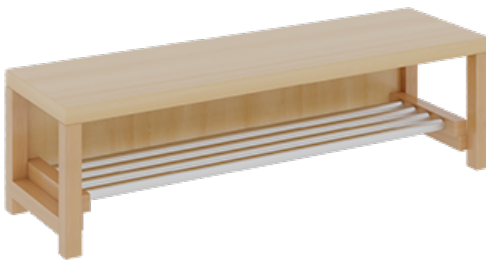

1172R300R26

PRODUKTDATENBLATT
WWW.MOEBELWERK-NIESKY.DE

KOMPLETTGARDEROBE MIT EINFACHER ABLAGEREIH

B/T: 120X35 CM, 6 PLÄTZE, SITZHÖHE: 26 CM, 2TEILIG OHNE STÜTZE, ABLAGE ZUR WANDMONTAGE, MIT SCHUHROST AUS ALUMINIUMROHREN

PRODUKTBESCHREIBUNG

"Alle Sachen - von Kopf bis Fuß - und die persönlichen Gegenstände sollen besonders übersichtlich und funktionell aufbewahrt werden...?!" Unsere Komplettgarderoben sind infolge der Fertigung aus lackierten Stützen- und Bankgestellrahmen, 4x4 cm massiven Buche-Holzstollen sehr robust und dauerhaft. Die Ablagen aus melaminbeschichteter Spanplatte haben 17 cm hohe Fächer und darüber 5 cm hohe Ablagen. Unter der Fachablage sind in Anzahl der Plätze farbige dreifache Dreifachhaken montiert. Die Sitzfläche besteht ebenfalls aus stabiler melaminbeschichteter Spanplatte, das Dekor ist wählbar. Unter dem Sitz befindet sich ein Schuhrast aus mit RAL 9006 pulverbeschichteten robusten Aluminiumrohren. Die Garderoben sind für die Gesamthöhe 130 bzw. 158 cm konzipiert, die Ablagen können jedoch in beliebiger funktioneller Höhe montiert werden. Die Breite und damit die Anzahl der Sitzplätze sowie die gewünschte Sitzhöhe sind wählbar. Die Sitzfläche ist 35 cm tief.

Komplettgarderoben können als harmonische Abschlussblenden zusätzliche Seitenwangen erhalten. Bei Aufstellung ohne Wandbefestigung ist die Verwendung raum- und situationsbedingt erforderlich und muss mit dem Lieferanten abgestimmt werden. Die Garderobe ist sicher an einer entsprechend tragfähigen Wand oder anderen Garderoben zu montieren. Die Montage an der richtigen Stelle können sowohl der Hausmeister oder aber unsere Mitarbeiter bei der Anlieferung ausführen, bitten entscheiden Sie dieses bei der Bestellung. Breite: 120 cm für 6 Plätze, Sitzhöhe: 26 cm, Gesamthöhe (empfohlen) 130 cm