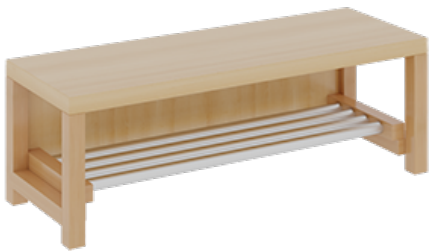

1172R200R42

PRODUKTDATENBLATT
WWW.MOEBELWERK-NIESKY.DE

KOMPLETTGARDEROBE MIT EINFACHER ABLAGEREIHE

B/T: 100X35 CM, 5 PLÄTZE, SITZHÖHE: 42 CM, 2TEILIG OHNE STÜTZE, ABLAGE ZUR WANDMONTAGE, MIT SCHUHROST AUS ALUMINIUMROHREN

PRODUKTBESCHREIBUNG

"Alle Sachen - von Kopf bis Fuß - und die persönlichen Gegenstände sollen besonders übersichtlich und funktionell aufbewahrt werden...?!" Unsere Komplettgarderoben sind infolge der Fertigung aus lackierten Stützen- und Bankgestellrahmen, 4x4 cm massiven Buche-Holzstollen sehr robust und dauerhaft. Die Ablagen aus melaminbeschichteter Spanplatte haben 17 cm hohe Fächer und darüber 5 cm hohe Ablagen. Unter der Fachablage sind in Anzahl der Plätze farbige drehbare Dreifachhaken montiert. Die Sitzfläche besteht ebenfalls aus stabiler melaminbeschichteter Spanplatte, das Dekor ist wählbar. Unter dem Sitz befindet sich ein Schuhrrost aus mit RAL 9006 pulverbeschichteten robusten Aluminiumrohren. Die Garderoben sind für die Gesamthöhe 130 bzw. 158 cm konzipiert, die Ablagen können jedoch in beliebiger funktioneller Höhe montiert werden. Die Breite und damit die Anzahl der Sitzplätze sowie die gewünschte Sitzhöhe sind wählbar. Die Sitzfläche ist 35 cm tief.

Komplettgarderoben können als harmonische Abschlussblenden zusätzliche Seitenwangen erhalten. Bei Aufstellung ohne Wandbefestigung ist die Verwendung raum- und situationsbedingt erforderlich und muss mit dem Lieferanten abgestimmt werden. Die Garderobe ist sicher an einer entsprechend tragfähigen Wand oder anderen Garderoben zu montieren. Die Montage an der richtigen Stelle können sowohl der Hausmeister oder aber unsere Mitarbeiter bei der Anlieferung ausführen, bitten entscheiden Sie dieses bei der Bestellung. Breite: 100 cm für 5 Plätze, Sitzhöhe: 42 cm, Gesamthöhe (empfohlen) 158 cm