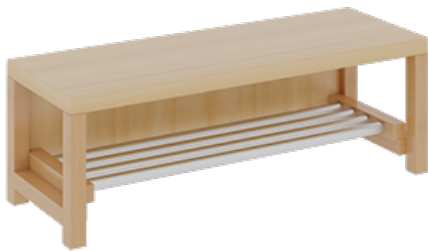

1172R200R42

PRODUKTDATENBLATT
WWW.MOEBELWERK-NIESKY.DE

KOMPLETTGARDEROBE MIT EINFACHER ABLAGEREIH

B/T: 100X35 CM, 5 PLÄTZE, SITZHÖHE: 42 CM, 2TEILIG OHNE STÜTZE, ABLAGE ZUR WANDMONTAGE, MIT SCHUHROST AUS ALUMINIUMROHREN

PRODUKTBESCHREIBUNG

"Alle Sachen - von Kopf bis Fuß - und die persönlichen Gegenstände sollen besonders übersichtlich und funktionell aufbewahrt werden...?!" Unsere Komplettgarderoben sind infolge der Fertigung aus lackierten Stützen- und Bankgestellrahmen, 4x4 cm massiven Buche-Holzstollen sehr robust und dauerhaft. Die Ablagen aus melaminbeschichteter Spanplatte haben 17 cm hohe Fächer und darüber 5 cm hohe Ablagen. Unter der Fachablage sind in Anzahl der Plätze farbige drehbare Dreifachhaken montiert. Die Sitzfläche besteht ebenfalls aus stabiler melaminbeschichteter Spanplatte, das Dekor ist wählbar. Unter dem Sitz befindet sich ein Schuhrast aus mit RAL 9006 pulverbeschichteten robusten Aluminiumrohren. Die Garderoben sind für die Gesamthöhe 130 bzw. 158 cm konzipiert, die Ablagen können jedoch in beliebiger funktioneller Höhe montiert werden. Die Breite und damit die Anzahl der Sitzplätze sowie die gewünschte Sitzhöhe sind wählbar. Die Sitzfläche ist 35 cm tief.

Komplettgarderoben können als harmonische Abschlussblenden zusätzliche Seitenwangen erhalten. Bei Aufstellung ohne Wandbefestigung ist die Verwendung raum- und situationsbedingt erforderlich und muss mit dem Lieferanten abgestimmt werden. Die Garderobe ist sicher an einer entsprechend tragfähigen Wand oder anderen Garderoben zu montieren. Die Montage an der richtigen Stelle können sowohl der Hausmeister oder aber unsere Mitarbeiter bei der Anlieferung ausführen, bitten entscheiden Sie dieses bei der Bestellung. Breite: 100 cm für 5 Plätze, Sitzhöhe: 42 cm, Gesamthöhe (empfohlen) 158 cm