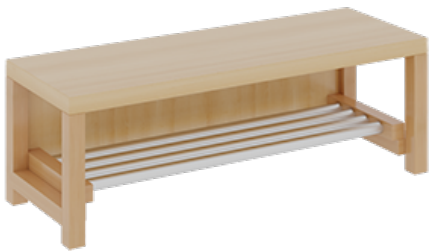

## KOMPLETTGARDEROBE MIT EINFACHER ABLAGEREIH

B/T: 100X35 CM, 5 PLÄTZE, SITZHÖHE: 34 CM, 2TEILIG OHNE STÜTZE, ABLAGE ZUR WANDMONTAGE, MIT SCHUHROST AUS ALUMINIUMROHREN

### PRODUKTBE SCHREIBUNG

"Alle Sachen - von Kopf bis Fuß - und die persönlichen Gegenstände sollen besonders übersichtlich und funktionell aufbewahrt werden...?"  
Unsere Komplettgarderoben sind infolge der Fertigung aus lackierten Stützen- und Bankgestellrahmen, 4x4 cm massiven Buche-Holzstollen sehr robust und dauerhaft. Die Ablagen aus melaminbeschichteter Spanplatte haben 17 cm hohe Fächer und darüber 5 cm hohe Ablagen. Unter der Fachablage sind in Anzahl der Plätze farbige drehbare Dreifachhaken montiert. Die Sitzfläche besteht ebenfalls aus stabiler melaminbeschichteter Spanplatte, das Dekor ist wählbar. Unter dem Sitz befindet sich ein Schuhrast aus mit RAL 9006 pulverbeschichteten robusten Aluminiumrohren. Die Garderoben sind für die Gesamthöhe 130 bzw. 158 cm konzipiert, die Ablagen können jedoch in beliebiger funktioneller Höhe montiert werden. Die Breite und damit die Anzahl der Sitzplätze sowie die gewünschte Sitzhöhe sind wählbar. Die Sitzfläche ist 35 cm tief.

### EIGENSCHAFTEN

- Stabile Komplettgarderobe mit Sitzbank
- Einfache Ablage mit Mittelwänden und Fachtrennungen, wandmontiert
- Gestellrahmen aus Massivholz
- 38 mm dicke stabile Sitzfläche
- Schuhrast aus pulverbeschichteten Aluminiumrohren
- Verschiedene Breiten und Höhen
- Wandmontiert oder auch mit separaten Seitenwangen
- Seitenwangen je nach Notwendigkeit, Höhe und Anordnung 117 W3(...) bitte separat bestellen!