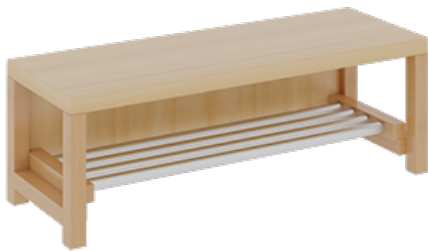

1172R200R34

PRODUKTDATENBLATT
WWW.MOEBELWERK-NIESKY.DE

KOMPLETTGARDEROBE MIT EINFACHER ABLAGEREIH

B/T: 100X35 CM, 5 PLÄTZE, SITZHÖHE: 34 CM, 2TEILIG OHNE STÜTZE, ABLAGE ZUR WANDMONTAGE, MIT SCHUHROST AUS ALUMINIUMROHREN

PRODUKTBESCHREIBUNG

"Alle Sachen - von Kopf bis Fuß - und die persönlichen Gegenstände sollen besonders übersichtlich und funktionell aufbewahrt werden...?!" Unsere Komplettgarderoben sind infolge der Fertigung aus lackierten Stützen- und Bankgestellrahmen, 4x4 cm massiven Buche-Holzstollen sehr robust und dauerhaft. Die Ablagen aus melaminbeschichteter Spanplatte haben 17 cm hohe Fächer und darüber 5 cm hohe Ablagen. Unter der Fachablage sind in Anzahl der Plätze farbige drehbare Dreifachhaken montiert. Die Sitzfläche besteht ebenfalls aus stabiler melaminbeschichteter Spanplatte, das Dekor ist wählbar. Unter dem Sitz befindet sich ein Schuhrast aus mit RAL 9006 pulverbeschichteten robusten Aluminiumrohren. Die Garderoben sind für die Gesamthöhe 130 bzw. 158 cm konzipiert, die Ablagen können jedoch in beliebiger funktioneller Höhe montiert werden. Die Breite und damit die Anzahl der Sitzplätze sowie die gewünschte Sitzhöhe sind wählbar. Die Sitzfläche ist 35 cm tief.

Komplettgarderoben können als harmonische Abschlussblenden zusätzliche Seitenwangen erhalten. Bei Aufstellung ohne Wandbefestigung ist die Verwendung raum- und situationsbedingt erforderlich und muss mit dem Lieferanten abgestimmt werden. Die Garderobe ist sicher an einer entsprechend tragfähigen Wand oder anderen Garderoben zu montieren. Die Montage an der richtigen Stelle können sowohl der Hausmeister oder aber unsere Mitarbeiter bei der Anlieferung ausführen, bitten entscheiden Sie dieses bei der Bestellung. Breite: 100 cm für 5 Plätze, Sitzhöhe: 34 cm, Gesamthöhe (empfohlen) 130 cm