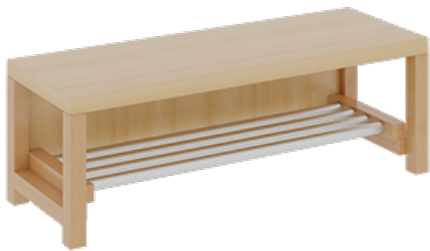

1172R200R26

PRODUKTDATENBLATT
WWW.MOEBELWERK-NIESKY.DE

KOMPLETTGARDEROBE MIT EINFACHER ABLAGEREIH

B/T: 100X35 CM, 5 PLÄTZE, SITZHÖHE: 26 CM, 2TEILIG OHNE STÜTZE, ABLAGE ZUR WANDMONTAGE, MIT SCHUHROST AUS ALUMINIUMROHREN

PRODUKTBESCHREIBUNG

"Alle Sachen - von Kopf bis Fuß - und die persönlichen Gegenstände sollen besonders übersichtlich und funktionell aufbewahrt werden...?!" Unsere Komplettgarderoben sind infolge der Fertigung aus lackierten Stützen- und Bankgestellrahmen, 4x4 cm massiven Buche-Holzstollen sehr robust und dauerhaft. Die Ablagen aus melaminbeschichteter Spanplatte haben 17 cm hohe Fächer und darüber 5 cm hohe Ablagen. Unter der Fachablage sind in Anzahl der Plätze farbige drehbare Dreifachhaken montiert. Die Sitzfläche besteht ebenfalls aus stabiler melaminbeschichteter Spanplatte, das Dekor ist wählbar. Unter dem Sitz befindet sich ein Schuhrast aus mit RAL 9006 pulverbeschichteten robusten Aluminiumrohren. Die Garderoben sind für die Gesamthöhe 130 bzw. 158 cm konzipiert, die Ablagen können jedoch in beliebiger funktioneller Höhe montiert werden. Die Breite und damit die Anzahl der Sitzplätze sowie die gewünschte Sitzhöhe sind wählbar. Die Sitzfläche ist 35 cm tief.

Komplettgarderoben können als harmonische Abschlussblenden zusätzliche Seitenwangen erhalten. Bei Aufstellung ohne Wandbefestigung ist die Verwendung raum- und situationsbedingt erforderlich und muss mit dem Lieferanten abgestimmt werden. Die Garderobe ist sicher an einer entsprechend tragfähigen Wand oder anderen Garderoben zu montieren. Die Montage an der richtigen Stelle können sowohl der Hausmeister oder aber unsere Mitarbeiter bei der Anlieferung ausführen, bitten entscheiden Sie dieses bei der Bestellung. Breite: 100 cm für 5 Plätze, Sitzhöhe: 26 cm, Gesamthöhe (empfohlen) 130 cm