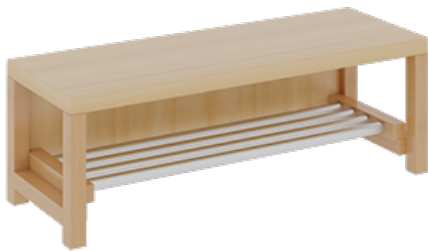

1172R200R26

PRODUKTDATENBLATT
WWW.MOEBELWERK-NIESKY.DE

KOMPLETTGARDEROBE MIT EINFACHER ABLAGEREIH

B/T: 100X35 CM, 5 PLÄTZE, SITZHÖHE: 26 CM, 2TEILIG OHNE STÜTZE, ABLAGE ZUR WANDMONTAGE, MIT SCHUHROST AUS ALUMINIUMROHREN

PRODUKTBE SCHREIBUNG

"Alle Sachen - von Kopf bis Fuß - und die persönlichen Gegenstände sollen besonders übersichtlich und funktionell aufbewahrt werden...?"
Unsere Komplettgarderoben sind infolge der Fertigung aus lackierten Stützen- und Bankgestellrahmen, 4x4 cm massiven Buche-Holzstollen sehr robust und dauerhaft. Die Ablagen aus melaminbeschichteter Spanplatte haben 17 cm hohe Fächer und darüber 5 cm hohe Ablagen. Unter der Fachablage sind in Anzahl der Plätze farbige drehbare Dreifachhaken montiert. Die Sitzfläche besteht ebenfalls aus stabiler melaminbeschichteter Spanplatte, das Dekor ist wählbar. Unter dem Sitz befindet sich ein Schuhrast aus mit RAL 9006 pulverbeschichteten robusten Aluminiumrohren. Die Garderoben sind für die Gesamthöhe 130 bzw. 158 cm konzipiert, die Ablagen können jedoch in beliebiger funktioneller Höhe montiert werden. Die Breite und damit die Anzahl der Sitzplätze sowie die gewünschte Sitzhöhe sind wählbar. Die Sitzfläche ist 35 cm tief.

Komplettgarderoben können als harmonische Abschlussblenden zusätzliche Seitenwangen erhalten. Bei Aufstellung ohne Wandbefestigung ist die Verwendung raum- und situationsbedingt erforderlich und muss mit dem Lieferanten abgestimmt werden. Die Garderobe ist sicher an einer entsprechend tragfähigen Wand oder anderen Garderoben zu montieren. Die Montage an der richtigen Stelle können sowohl der Hausmeister oder aber unsere Mitarbeiter bei der Anlieferung ausführen, bitten entscheiden Sie dieses bei der Bestellung. Breite: 100 cm für 5 Plätze, Sitzhöhe: 26 cm, Gesamthöhe (empfohlen) 130 cm