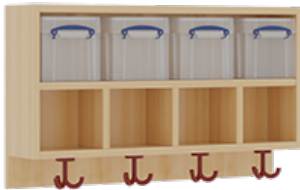

## KOMPLETTGARDEROBE MIT DOPPELTER ABLAGEREIHE INKLUSIVE BOXEN

B/T: 80X35 CM, 4 PLÄTZE, SITZHÖHE 42 CM, 2TEILIG OHNE STÜTZE, ABLAGE ZUR WANDMONTAGE, ALUROHR-SCHUHROST MIT TRENNUNGEN

### PRODUKTBECHREIBUNG

"Alle Sachen - von Kopf bis Fuß - und die persönlichen Gegenstände sollen übersichtlich, verschlossen und funktionell aufbewahrt werden...?"  
Unsere Komplettgarderoben sind infolge der Fertigung aus lackierten Stützen- und Bankgestellrahmen, 4x4 cm massiven Buche-Holzstollen sehr robust und dauerhaft. In den doppelten Fachablagen aus melaminbeschichteter Spanplatte stehen oben Boxen mit Deckel, darunter steht ein 15 cm hohes Fach zur Verfügung. Unter der Fachablage sind in Anzahl der Plätze farbige drehbare Dreifachhaken montiert. Die Sitzfläche besteht ebenfalls aus stabiler melaminbeschichteter Spanplatte, das Dekor ist wählbar. Die Breite und damit die Anzahl der Sitzplätze sind wählbar. Die Garderoben sind für die Gesamthöhe 158 cm konzipiert, die Ablagen können jedoch in beliebiger funktioneller Höhe montiert werden. Die gewünschte Sitzhöhe ist immer wählbar. Darunter befindet sich ein Schuhrast aus mit RAL 9006 pulverbeschichteten robusten Aluminiumrohren. Die Sitzfläche ist 35 cm tief.

Breite: 80 cm für 4 Plätze, Sitzhöhe: 42 cm, Aluminiumrost mit Massivholz-Facheinteilungen für 4 Plätze

### EIGENSCHAFTEN

- Stabile Komplettgarderobe mit Sitzbank
- Doppelte Ablage wandmontiert, mit Mittelwänden
- Fächer
- Oben Ablage mit Boxen und Deckel
- Gestellrahmen aus Massivholz
- 38 mm dicke stabile Sitzfläche
- Schuhrast aus pulverbeschichteten Aluminiumrohren
- Verschiedene Breiten
- Wandmontiert oder auch mit separaten Seitenwangen
- Seitenwangen je nach Notwendigkeit und Anordnung 117 W3(...) bitte separat bestellen!