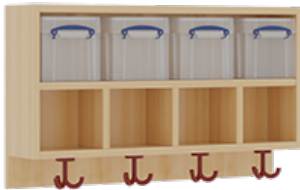

## KOMPLETTGARDEROBE MIT DOPPELTER ABLAGEREIHE INKLUSIVE BOXEN

B/T: 80X35 CM, 4 PLÄTZE, SITZHÖHE 42 CM, 2TEILIG OHNE STÜTZE, ABLAGE ZUR WANDMONTAGE, ALUROHR-SCHUHROST MIT TRENNUNGEN

### PRODUKTBEschREIBUNG

"Alle Sachen - von Kopf bis Fuß - und die persönlichen Gegenstände sollen übersichtlich, verschlossen und funktionell aufbewahrt werden...?"  
Unsere Komplettgarderoben sind infolge der Fertigung aus lackierten Stützen- und Bankgestellrahmen, 4x4 cm massiven Buche-Holzstollen sehr robust und dauerhaft. In den doppelten Fachablagen aus melaminbeschichteter Spanplatte stehen oben Boxen mit Deckel, darunter steht ein 15 cm hohes Fach zur Verfügung. Unter der Fachablage sind in Anzahl der Plätze farbige drehbare Dreifachhaken montiert. Die Sitzfläche besteht ebenfalls aus stabiler melaminbeschichteter Spanplatte, das Dekor ist wählbar. Die Breite und damit die Anzahl der Sitzplätze sind wählbar. Die Garderoben sind für die Gesamthöhe 158 cm konzipiert, die Ablagen können jedoch in beliebiger funktioneller Höhe montiert werden. Die gewünschte Sitzhöhe ist immer wählbar. Darunter befindet sich ein Schuhrost aus mit RAL 9006 pulverbeschichteten robusten Aluminiumrohren. Die Sitzfläche ist 35 cm tief.