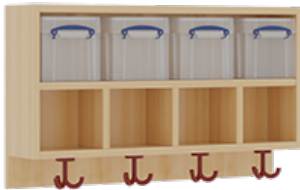

11748100RF42

PRODUKTDATENBLATT
WWW.MOEBELWERK-NIESKY.DE

KOMPLETTGARDEROBE MIT DOPPELTER ABLAGEREIHE INKLUSIVE BOXEN

B/T: 80X35 CM, 4 PLÄTZE, SITZHÖHE 42 CM, 2TEILIG OHNE STÜTZE, ABLAGE ZUR WANDMONTAGE, ALUROHR-SCHUHROST MIT TRENNUNGEN

PRODUKTBEschREIBUNG

"Alle Sachen - von Kopf bis Fuß - und die persönlichen Gegenstände sollen übersichtlich, verschlossen und funktionell aufbewahrt werden...?"
Unsere Komplettgarderoben sind infolge der Fertigung aus lackierten Stützen- und Bankgestellrahmen, 4x4 cm massiven Buche-Holzstollen sehr robust und dauerhaft. In den doppelten Fachablagen aus melaminbeschichteter Spanplatte stehen oben Boxen mit Deckel, darunter steht ein 15 cm hohes Fach zur Verfügung. Unter der Fachablage sind in Anzahl der Plätze farbige drehbare Dreifachhaken montiert. Die Sitzfläche besteht ebenfalls aus stabiler melaminbeschichteter Spanplatte, das Dekor ist wählbar. Die Breite und damit die Anzahl der Sitzplätze sind wählbar. Die Garderoben sind für die Gesamthöhe 158 cm konzipiert, die Ablagen können jedoch in beliebiger funktioneller Höhe montiert werden. Die gewünschte Sitzhöhe ist immer wählbar. Darunter befindet sich ein Schuhrost aus mit RAL 9006 pulverbeschichteten robusten Aluminiumrohren. Die Sitzfläche ist 35 cm tief.

Breite: 80 cm für 4 Plätze, Sitzhöhe: 42 cm, Aluminiumrost mit Massivholz-Facheinteilungen für 4 Plätze

EIGENSCHAFTEN

- Stabile Komplettgarderobe mit Sitzbank
- Doppelte Ablage wandmontiert, mit Mittelwänden
- Fächer
- Oben Ablage mit Boxen und Deckel
- Gestellrahmen aus Massivholz
- 38 mm dicke stabile Sitzfläche
- Schuhrost aus pulverbeschichteten Aluminiumrohren
- Verschiedene Breiten
- Wandmontiert oder auch mit separaten Seitenwangen
- Seitenwangen je nach Notwendigkeit und Anordnung 117 W3(...) bitte separat bestellen!