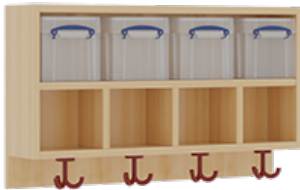

11748100RF26

PRODUKTDATENBLATT
WWW.MOEBELWERK-NIESKY.DE

KOMPLETTGARDEROBE MIT DOPPELTER ABLAGEREIHE INKLUSIVE BOXEN

B/T: 80X35 CM, 4 PLÄTZE, SITZHÖHE 26 CM, 2TEILIG OHNE STÜTZE, ABLAGE ZUR WANDMONTAGE, ALUROHR-SCHUHROST MIT TRENNUNGEN

PRODUKTBEschREIBUNG

"Alle Sachen - von Kopf bis Fuß - und die persönlichen Gegenstände sollen übersichtlich, verschlossen und funktionell aufbewahrt werden...?"
Unsere Komplettgarderoben sind infolge der Fertigung aus lackierten Stützen- und Bankgestellrahmen, 4x4 cm massiven Buche-Holzstollen sehr robust und dauerhaft. In den doppelten Fachablagen aus melaminbeschichteter Spanplatte stehen oben Boxen mit Deckel, darunter steht ein 15 cm hohes Fach zur Verfügung. Unter der Fachablage sind in Anzahl der Plätze farbige drehbare Dreifachhaken montiert. Die Sitzfläche besteht ebenfalls aus stabiler melaminbeschichteter Spanplatte, das Dekor ist wählbar. Die Breite und damit die Anzahl der Sitzplätze sind wählbar. Die Garderoben sind für die Gesamthöhe 158 cm konzipiert, die Ablagen können jedoch in beliebiger funktioneller Höhe montiert werden. Die gewünschte Sitzhöhe ist immer wählbar. Darunter befindet sich ein Schuhrost aus mit RAL 9006 pulverbeschichteten robusten Aluminiumrohren. Die Sitzfläche ist 35 cm tief.

Breite: 80 cm für 4 Plätze, Sitzhöhe: 26 cm, Aluminiumrost mit Massivholz-Facheinteilungen für 4 Plätze

EIGENSCHAFTEN

- Stabile Komplettgarderobe mit Sitzbank
- Doppelte Ablage wandmontiert, mit Mittelwänden
- Fächer
- Oben Ablage mit Boxen und Deckel
- Gestellrahmen aus Massivholz
- 38 mm dicke stabile Sitzfläche
- Schuhrost aus pulverbeschichteten Aluminiumrohren
- Verschiedene Breiten
- Wandmontiert oder auch mit separaten Seitenwangen
- Seitenwangen je nach Notwendigkeit und Anordnung 117 W3(...) bitte separat bestellen!