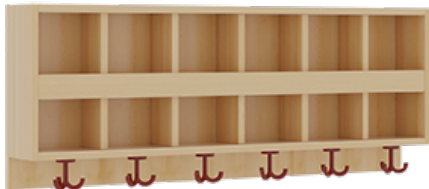

## KOMPLETTGARDEROBE MIT DOPPELTER ABLAGEREIHE

B/T: 120X35 CM, 6 PLÄTZE, SITZHÖHE: 26 CM, 2TEILIG OHNE STÜTZE, ABLAGE ZUR WANDMONTAGE, MIT SCHUHROST AUS ALUMINIUMROHREN

### PRODUKTBESCHREIBUNG

"Alle Sachen - von Kopf bis Fuß - und die persönlichen Gegenstände sollen besonders übersichtlich und funktionell aufbewahrt werden...?!" Unsere Komplettgarderoben sind infolge der Fertigung aus lackierten Stützen- und Bankgestellrahmen, 4x4 cm massiven Buche-Holzstollen sehr robust und dauerhaft. Die Ablagen aus melaminbeschichteter Spanplatte haben 15 und 17 cm hohe Fächer sowie eine Bilderleiste. Unter der Fachablage sind in Anzahl der Plätze farbige drehbare Dreifachhaken montiert. Die Sitzfläche besteht ebenfalls aus stabiler melaminbeschichteter Spanplatte, das Dekor ist wählbar. Unter dem Sitz befindet sich ein Schuhrost aus mit RAL 9006 pulverbeschichteten robusten Aluminiumrohren. Die Garderoben sind für die Gesamthöhe 130 bzw. 158 cm konzipiert, die Ablagen können jedoch in beliebiger funktioneller Höhe montiert werden. Die Breite und damit die Anzahl der Sitzplätze sind wählbar. Die Garderoben sind 158 cm hoch, die gewünschte Sitzhöhe ist jedoch wählbar. Die Sitzfläche ist 35 cm tief. Komplettgarderoben können als harmonische Abschlussblenden zusätzliche Seitenwangen erhalten. Bei Aufstellung ohne Wandbefestigung ist die Verwendung raum- und situationsbedingt erforderlich und muss mit dem Lieferanten abgestimmt werden. Je nach Anordnung können Seitenwangen als Art.-Nr. 117 W3 L, 117 W3 R, 117 W3 M, 117 W3 D separat bestellt werden. Die Garderobe ist sicher an einer entsprechend tragfähigen Wand oder anderen Garderoben zu montieren. Die Montage an der richtigen Stelle können sowohl der Hausmeister oder aber unsere Mitarbeiter bei der Anlieferung ausführen, bitten entscheiden Sie dieses bei der Bestellung.