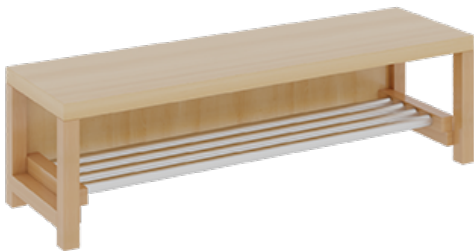

## KOMPLETTGARDEROBE MIT DOPPELTER ABLAGEREIHE

B/T: 120X35 CM, 6 PLÄTZE, SITZHÖHE: 26 CM, 2TEILIG OHNE STÜTZE, ABLAGE ZUR WANDMONTAGE, MIT SCHUHROST AUS ALUMINIUMROHREN

### PRODUKTBESCHREIBUNG

"Alle Sachen - von Kopf bis Fuß - und die persönlichen Gegenstände sollen besonders übersichtlich und funktionell aufbewahrt werden...?!" Unsere Komplettgarderoben sind infolge der Fertigung aus lackierten Stützen- und Bankgestellrahmen, 4x4 cm massiven Buche-Holzstollen sehr robust und dauerhaft. Die Ablagen aus melaminbeschichteter Spanplatte haben 15 und 17 cm hohe Fächer sowie eine Bilderleiste. Unter der Fachablage sind in Anzahl der Plätze farbige drehbare Dreifachhaken montiert. Die Sitzfläche besteht ebenfalls aus stabiler melaminbeschichteter Spanplatte, das Dekor ist wählbar. Unter dem Sitz befindet sich ein Schuhrost aus mit RAL 9006 pulverbeschichteten robusten Aluminiumrohren. Die Garderoben sind für die Gesamthöhe 130 bzw. 158 cm konzipiert, die Ablagen können jedoch in beliebiger funktioneller Höhe montiert werden. Die Breite und damit die Anzahl der Sitzplätze sind wählbar. Die Garderoben sind 158 cm hoch, die gewünschte Sitzhöhe ist jedoch wählbar. Die Sitzfläche ist 35 cm tief. Komplettgarderoben können als harmonische Abschlussblenden zusätzliche Seitenwangen erhalten. Bei Aufstellung ohne Wandbefestigung ist die Verwendung raum- und situationsbedingt erforderlich und muss mit dem Lieferanten abgestimmt werden. Je nach Anordnung können Seitenwangen als Art.-Nr. 117 W3 L, 117 W3 R, 117 W3 M, 117 W3 D separat bestellt werden. Die Garderobe ist sicher an einer entsprechend tragfähigen Wand oder anderen Garderoben zu montieren. Die Montage an der richtigen Stelle können sowohl der Hausmeister oder aber unsere Mitarbeiter bei der Anlieferung ausführen, bitten entscheiden Sie dieses bei der Bestellung.

Breite: 120 cm für 6 Plätze, Sitzhöhe: 26 cm