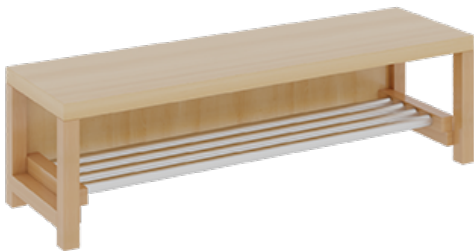

## KOMPLETTGARDEROBE MIT DOPPELTER ABLAGEREIHE

B/T: 120X35 CM, 6 PLÄTZE, SITZHÖHE: 26 CM, 2TEILIG OHNE STÜTZE, ABLAGE ZUR WANDMONTAGE, MIT SCHUHROST AUS ALUMINIUMROHREN

### PRODUKTBE SCHREIBUNG

"Alle Sachen - von Kopf bis Fuß - und die persönlichen Gegenstände sollen besonders übersichtlich und funktionell aufbewahrt werden...?"  
Unsere Komplettgarderoben sind infolge der Fertigung aus lackierten Stützen- und Bankgestellrahmen, 4x4 cm massiven Buche-Holzstollen sehr robust und dauerhaft. Die Ablagen aus melaminbeschichteter Spanplatte haben 15 und 17 cm hohe Fächer sowie eine Bilderleiste. Unter der Fachablage sind in Anzahl der Plätze farbige drehbare Dreifachhaken montiert. Die Sitzfläche besteht ebenfalls aus stabiler melaminbeschichteter Spanplatte, das Dekor ist wählbar. Unter dem Sitz befindet sich ein Schuhrost aus mit RAL 9006 pulverbeschichteten robusten Aluminiumrohren. Die Garderoben sind für die Gesamthöhe 130 bzw. 158 cm konzipiert, die Ablagen können jedoch in beliebiger funktioneller Höhe montiert werden. Die Breite und damit die Anzahl der Sitzplätze sind wählbar. Die Garderoben sind 158 cm hoch, die gewünschte Sitzhöhe ist jedoch wählbar. Die Sitzfläche ist 35 cm tief. Komplettgarderoben können als harmonische Abschlussblenden zusätzliche Seitenwangen erhalten. Bei Aufstellung ohne Wandbefestigung ist die Verwendung raum- und situationsbedingt erforderlich und muss mit dem Lieferanten abgestimmt werden. Je nach Anordnung können Seitenwangen als Art.-Nr. 117 W3 L, 117 W3 R, 117 W3 M, 117 W3 D separat bestellt werden. Die Garderobe ist sicher an einer entsprechend tragfähigen Wand oder anderen Garderoben zu montieren. Die Montage an der richtigen Stelle können sowohl der Hausmeister oder aber unsere Mitarbeiter bei der Anlieferung ausführen, bitten entscheiden Sie dieses bei der Bestellung.