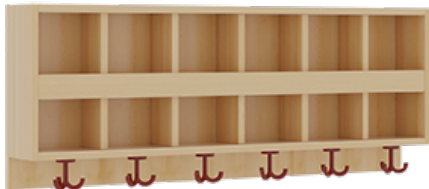

## KOMPLETTGARDEROBE MIT DOPPELTER ABLAGEREIHE

B/T: 120X35 CM, 6 PLÄTZE, SITZHÖHE: 26 CM, 2TEILIG OHNE STÜTZE, ABLAGE ZUR WANDMONTAGE, MIT SCHUHROST AUS ALUMINIUMROHREN

### PRODUKTBE SCHREIBUNG

"Alle Sachen - von Kopf bis Fuß - und die persönlichen Gegenstände sollen besonders übersichtlich und funktionell aufbewahrt werden...?"  
Unsere Komplettgarderoben sind infolge der Fertigung aus lackierten Stützen- und Bankgestellrahmen, 4x4 cm massiven Buche-Holzstollen sehr robust und dauerhaft. Die Ablagen aus melaminbeschichteter Spanplatte haben 15 und 17 cm hohe Fächer sowie eine Bilderleiste. Unter der Fachablage sind in Anzahl der Plätze farbige drehbare Dreifachhaken montiert. Die Sitzfläche besteht ebenfalls aus stabiler melaminbeschichteter Spanplatte, das Dekor ist wählbar. Unter dem Sitz befindet sich ein Schuhrost aus mit RAL 9006 pulverbeschichteten robusten Aluminiumrohren. Die Garderoben sind für die Gesamthöhe 130 bzw. 158 cm konzipiert, die Ablagen können jedoch in beliebiger funktioneller Höhe montiert werden. Die Breite und damit die Anzahl der Sitzplätze sind wählbar. Die Garderoben sind 158 cm hoch, die gewünschte Sitzhöhe ist jedoch wählbar. Die Sitzfläche ist 35 cm tief. Komplettgarderoben können als harmonische Abschlussblenden zusätzliche Seitenwangen erhalten. Bei Aufstellung ohne Wandbefestigung ist die Verwendung raum- und situationsbedingt erforderlich und muss mit dem Lieferanten abgestimmt werden. Je nach Anordnung können Seitenwangen als Art.-Nr. 117 W3 L, 117 W3 R, 117 W3 M, 117 W3 D separat bestellt werden. Die Garderobe ist sicher an einer entsprechend tragfähigen Wand oder anderen Garderoben zu montieren. Die Montage an der richtigen Stelle können sowohl der Hausmeister oder aber unsere Mitarbeiter bei der Anlieferung ausführen, bitten entscheiden Sie dieses bei der Bestellung.