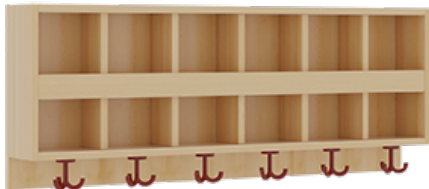

PRODUKTBESCHREIBUNG

"Alle Sachen - von Kopf bis Fuß - und die persönlichen Gegenstände sollen besonders übersichtlich und funktionell aufbewahrt werden...?"
Unsere Komplettgarderoben sind infolge der Fertigung aus lackierten Stützen- und Bankgestellrahmen, 4x4 cm massiven Buche-Holzstollen sehr robust und dauerhaft. Die Ablagen aus melaminbeschichteter Spanplatte haben 15 und 17 cm hohe Fächer sowie eine Bilderleiste. Unter der Fachablage sind in Anzahl der Plätze farbige drehbare Dreifachhaken montiert. Die Sitzfläche besteht ebenfalls aus stabiler melaminbeschichteter Spanplatte, das Dekor ist wählbar. Unter dem Sitz befindet sich ein Schuhrast aus mit RAL 9006 pulverbeschichteten robusten Aluminiumrohren. Die Garderoben sind für die Gesamthöhe 130 bzw. 158 cm konzipiert, die Ablagen können jedoch in beliebiger funktioneller Höhe montiert werden. Die Breite und damit die Anzahl der Sitzplätze sind wählbar. Die Garderoben sind 158 cm hoch, die gewünschte Sitzhöhe ist jedoch wählbar. Die Sitzfläche ist 35 cm tief. Komplettgarderoben können als harmonische Abschlussblenden zusätzliche Seitenwangen erhalten. Bei Aufstellung ohne Wandbefestigung ist die Verwendung raum- und situationsbedingt erforderlich und muss mit dem Lieferanten abgestimmt werden. Je nach Anordnung können Seitenwangen als Art.-Nr. 117 W3 L, 117 W3 R, 117 W3 M, 117 W3 D separat bestellt werden. Die Garderobe ist sicher an einer entsprechend tragfähigen Wand oder anderen Garderoben zu montieren. Die Montage an der richtigen Stelle können sowohl der Hausmeister oder aber unsere Mitarbeiter bei der Anlieferung ausführen, bitten entscheiden Sie dieses bei der Bestellung.