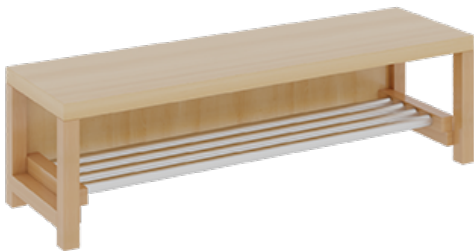

PRODUKTBESCHREIBUNG

"Alle Sachen - von Kopf bis Fuß - und die persönlichen Gegenstände sollen besonders übersichtlich und funktionell aufbewahrt werden...?"
Unsere Komplettgarderoben sind infolge der Fertigung aus lackierten Stützen- und Bankgestellrahmen, 4x4 cm massiven Buche-Holzstollen sehr robust und dauerhaft. Die Ablagen aus melaminbeschichteter Spanplatte haben 15 und 17 cm hohe Fächer sowie eine Bilderleiste. Unter der Fachablage sind in Anzahl der Plätze farbige drehbare Dreifachhaken montiert. Die Sitzfläche besteht ebenfalls aus stabiler melaminbeschichteter Spanplatte, das Dekor ist wählbar. Unter dem Sitz befindet sich ein Schuhrast aus mit RAL 9006 pulverbeschichteten robusten Aluminiumrohren. Die Garderoben sind für die Gesamthöhe 130 bzw. 158 cm konzipiert, die Ablagen können jedoch in beliebiger funktioneller Höhe montiert werden. Die Breite und damit die Anzahl der Sitzplätze sind wählbar. Die Garderoben sind 158 cm hoch, die gewünschte Sitzhöhe ist jedoch wählbar. Die Sitzfläche ist 35 cm tief. Komplettgarderoben können als harmonische Abschlussblenden zusätzliche Seitenwangen erhalten. Bei Aufstellung ohne Wandbefestigung ist die Verwendung raum- und situationsbedingt erforderlich und muss mit dem Lieferanten abgestimmt werden. Je nach Anordnung können Seitenwangen als Art.-Nr. 117 W3 L, 117 W3 R, 117 W3 M, 117 W3 D separat bestellt werden. Die Garderobe ist sicher an einer entsprechend tragfähigen Wand oder anderen Garderoben zu montieren. Die Montage an der richtigen Stelle können sowohl der Hausmeister oder aber unsere Mitarbeiter bei der Anlieferung ausführen, bitten entscheiden Sie dieses bei der Bestellung.