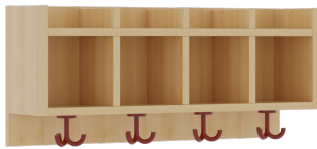

1172R100R34

PRODUKTDATENBLATT
WWW.MOEBELWERK-NIESKY.DE

KOMPLETTGARDEROBE MIT EINFACHER ABLAGEREIH

B/T: 80X35 CM, 4 PLÄTZE, SITZHÖHE: 34 CM, 2TEILIG OHNE STÜTZE, ABLAGE ZUR WANDMONTAGE, MIT SCHUHROST AUS ALUMINIUMROHREN

PRODUKTBESCHREIBUNG

"Alle Sachen - von Kopf bis Fuß - und die persönlichen Gegenstände sollen besonders übersichtlich und funktionell aufbewahrt werden...?!" Unsere Komplettgarderoben sind infolge der Fertigung aus lackierten Stützen- und Bankgestellrahmen, 4x4 cm massiven Buche-Holzstollen sehr robust und dauerhaft. Die Ablagen aus melaminbeschichteter Spanplatte haben 17 cm hohe Fächer und darüber 5 cm hohe Ablagen. Unter der Fachablage sind in Anzahl der Plätze farbige drehbare Dreifachhaken montiert. Die Sitzfläche besteht ebenfalls aus stabiler melaminbeschichteter Spanplatte, das Dekor ist wählbar. Unter dem Sitz befindet sich ein Schuhrost aus mit RAL 9006 pulverbeschichteten robusten Aluminiumrohren. Die Garderoben sind für die Gesamthöhe 130 bzw. 158 cm konzipiert, die Ablagen können jedoch in beliebiger funktioneller Höhe montiert werden. Die Breite und damit die Anzahl der Sitzplätze sowie die gewünschte Sitzhöhe sind wählbar. Die Sitzfläche ist 35 cm tief.

Komplettgarderoben können als harmonische Abschlussblenden zusätzliche Seitenwangen erhalten. Bei Aufstellung ohne Wandbefestigung ist die Verwendung raum- und situationsbedingt erforderlich und muss mit dem Lieferanten abgestimmt werden. Die Garderobe ist sicher an einer entsprechend tragfähigen Wand oder anderen Garderoben zu montieren. Die Montage an der richtigen Stelle können sowohl der Hausmeister oder aber unsere Mitarbeiter bei der Anlieferung ausführen, bitten entscheiden Sie dieses bei der Bestellung. Breite: 80 cm für 4 Plätze, Sitzhöhe: 34 cm, Gesamthöhe (empfohlen) 130 cm