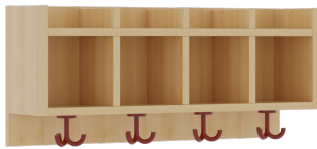

## KOMPLETTGARDEROBE MIT EINFACHER ABLAGEREIH

B/T: 80X35 CM, 4 PLÄTZE, SITZHÖHE: 34 CM, 2TEILIG OHNE STÜTZE, ABLAGE ZUR WANDMONTAGE, MIT SCHUHROST AUS ALUMINIUMROHREN

### PRODUKTBESCHREIBUNG

"Alle Sachen - von Kopf bis Fuß - und die persönlichen Gegenstände sollen besonders übersichtlich und funktionell aufbewahrt werden...?"  
Unsere Komplettgarderoben sind infolge der Fertigung aus lackierten Stützen- und Bankgestellrahmen, 4x4 cm massiven Buche-Holzstollen sehr robust und dauerhaft. Die Ablagen aus melaminbeschichteter Spanplatte haben 17 cm hohe Fächer und darüber 5 cm hohe Ablagen. Unter der Fachablage sind in Anzahl der Plätze farbige drehbare Dreifachhaken montiert. Die Sitzfläche besteht ebenfalls aus stabiler melaminbeschichteter Spanplatte, das Dekor ist wählbar. Unter dem Sitz befindet sich ein Schuhrost aus mit RAL 9006 pulverbeschichteten robusten Aluminiumrohren. Die Garderoben sind für die Gesamthöhe 130 bzw. 158 cm konzipiert, die Ablagen können jedoch in beliebiger funktioneller Höhe montiert werden. Die Breite und damit die Anzahl der Sitzplätze sowie die gewünschte Sitzhöhe sind wählbar. Die Sitzfläche ist 35 cm tief.

### EIGENSCHAFTEN

- Stabile Komplettgarderobe mit Sitzbank
- Einfache Ablage mit Mittelwänden und Fachtrennungen, wandmontiert
- Gestellrahmen aus Massivholz
- 38 mm dicke stabile Sitzfläche
- Schuhrost aus pulverbeschichteten Aluminiumrohren
- Verschiedene Breiten und Höhen
- Wandmontiert oder auch mit separaten Seitenwangen
- Seitenwangen je nach Notwendigkeit, Höhe und Anordnung 117 W3(...) bitte separat bestellen!