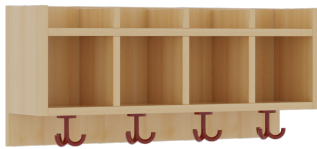

1172R100R34

PRODUKTDATENBLATT
WWW.MOEBELWERK-NIESKY.DE

KOMPLETTGARDEROBE MIT EINFACHER ABLAGEREIHE

B/H/T: 80X130X35 CM, 4 PLÄTZE, SITZHÖHE: 34 CM, OHNE STÜTZE, ZWEITEILIG, ABLAGE ZUR WANDMONTAGE, MIT SCHUHROST AUS ALUMINIUMROHREN

PRODUKTBESCHREIBUNG

"Alle Sachen - von Kopf bis Fuß - und die persönlichen Gegenstände sollen besonders übersichtlich und funktionell aufbewahrt werden...?"

Unsere Komplettgarderoben sind infolge der Fertigung aus lackierten Stützen- und Bankgestellrahmen, 4x4 cm massiven Buche-Holzstollen sehr robust und dauerhaft. Die Ablagen aus melaminbeschichteter Spanplatte haben 17 cm hohe Fächer und darüber 5 cm hohe Ablagen. Unter der Fachablage sind in Anzahl der Plätze farbige drehbare Dreifachhaken montiert. Die Sitzfläche besteht ebenfalls aus stabiler melaminbeschichteter Spanplatte, das Dekor ist wählbar. Unter dem Sitz befindet sich ein Schuhrost aus mit RAL 9006 pulverbeschichteten robusten Aluminiumrohren. Die Breite und damit die Anzahl der Sitzplätze sowie die gewünschte Sitzhöhe sind wählbar. Die Sitzfläche ist 35 cm tief.

Breite: 80 cm für 4 Plätze, Sitzhöhe: 34 cm, Gesamthöhe (empfohlen) 130 cm

Je nach Anordnung können Seitenwangen als Art.-Nr. 117 W3 130L, 117 W3 130R, 117 W3 130M, 117 W3 130D separat bestellt werden.

EIGENSCHAFTEN

- Stabile Komplettgarderobe mit Sitzbank
- Einfache Ablage mit Mittelwänden und Fachtrennungen, wandmontiert
- Gestellrahmen aus Massivholz
- 38 mm dicke stabile Sitzfläche
- Schuhrost aus pulverbeschichteten Aluminiumrohren
- Verschiedene Breiten und Höhen
- Wandmontiert oder auch mit separaten Seitenwangen
- Seitenwangen je nach Notwendigkeit, Höhe und Anordnung 117 W3(...) bitte separat bestellen!