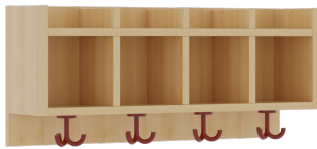

1172R100R34

PRODUKTDATENBLATT
WWW.MOEBELWERK-NIESKY.DE

KOMPLETTGARDEROBE MIT EINFACHER ABLAGEREIHE

B/T: 80X35 CM, 4 PLÄTZE, SITZHÖHE: 34 CM, 2TEILIG OHNE STÜTZE, ABLAGE ZUR WANDMONTAGE, MIT SCHUHROST AUS ALUMINIUMROHREN

PRODUKTBESCHREIBUNG

"Alle Sachen - von Kopf bis Fuß - und die persönlichen Gegenstände sollen besonders übersichtlich und funktionell aufbewahrt werden...?!" Unsere Komplettgarderoben sind infolge der Fertigung aus lackierten Stützen- und Bankgestellrahmen, 4x4 cm massiven Buche-Holzstollen sehr robust und dauerhaft. Die Ablagen aus melaminbeschichteter Spanplatte haben 17 cm hohe Fächer und darüber 5 cm hohe Ablagen. Unter der Fachablage sind in Anzahl der Plätze farbige dreifache Dreifachhaken montiert. Die Sitzfläche besteht ebenfalls aus stabiler melaminbeschichteter Spanplatte, das Dekor ist wählbar. Unter dem Sitz befindet sich ein Schuhrost aus mit RAL 9006 pulverbeschichteten robusten Aluminiumrohren. Die Garderoben sind für die Gesamthöhe 130 bzw. 158 cm konzipiert, die Ablagen können jedoch in beliebiger funktioneller Höhe montiert werden. Die Breite und damit die Anzahl der Sitzplätze sowie die gewünschte Sitzhöhe sind wählbar. Die Sitzfläche ist 35 cm tief.

Komplettgarderoben können als harmonische Abschlussblenden zusätzliche Seitenwangen erhalten. Bei Aufstellung ohne Wandbefestigung ist die Verwendung raum- und situationsbedingt erforderlich und muss mit dem Lieferanten abgestimmt werden. Die Garderobe ist sicher an einer entsprechend tragfähigen Wand oder anderen Garderoben zu montieren. Die Montage an der richtigen Stelle können sowohl der Hausmeister oder aber unsere Mitarbeiter bei der Anlieferung ausführen, bitten entscheiden Sie dieses bei der Bestellung. Breite: 80 cm für 4 Plätze, Sitzhöhe: 34 cm, Gesamthöhe (empfohlen) 130 cm