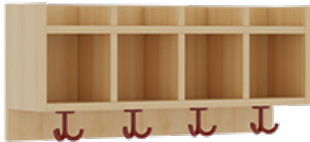

1172R100R26

PRODUKTDATENBLATT
WWW.MOEBELWERK-NIESKY.DE

KOMPLETTGARDEROBE MIT EINFACHER ABLAGEREIH

B/T: 80X35 CM, 4 PLÄTZE, SITZHÖHE: 26 CM, 2TEILIG OHNE STÜTZE, ABLAGE ZUR WANDMONTAGE, MIT SCHUHROST AUS ALUMINIUMROHREN

PRODUKTBESCHREIBUNG

"Alle Sachen - von Kopf bis Fuß - und die persönlichen Gegenstände sollen besonders übersichtlich und funktionell aufbewahrt werden...?!" Unsere Komplettgarderoben sind infolge der Fertigung aus lackierten Stützen- und Bankgestellrahmen, 4x4 cm massiven Buche-Holzstollen sehr robust und dauerhaft. Die Ablagen aus melaminbeschichteter Spanplatte haben 17 cm hohe Fächer und darüber 5 cm hohe Ablagen. Unter der Fachablage sind in Anzahl der Plätze farbige drehbare Dreifachhaken montiert. Die Sitzfläche besteht ebenfalls aus stabiler melaminbeschichteter Spanplatte, das Dekor ist wählbar. Unter dem Sitz befindet sich ein Schuhrost aus mit RAL 9006 pulverbeschichteten robusten Aluminiumrohren. Die Garderoben sind für die Gesamthöhe 130 bzw. 158 cm konzipiert, die Ablagen können jedoch in beliebiger funktioneller Höhe montiert werden. Die Breite und damit die Anzahl der Sitzplätze sowie die gewünschte Sitzhöhe sind wählbar. Die Sitzfläche ist 35 cm tief.

Komplettgarderoben können als harmonische Abschlussblenden zusätzliche Seitenwangen erhalten. Bei Aufstellung ohne Wandbefestigung ist die Verwendung raum- und situationsbedingt erforderlich und muss mit dem Lieferanten abgestimmt werden. Die Garderobe ist sicher an einer entsprechend tragfähigen Wand oder anderen Garderoben zu montieren. Die Montage an der richtigen Stelle können sowohl der Hausmeister oder aber unsere Mitarbeiter bei der Anlieferung ausführen, bitten entscheiden Sie dieses bei der Bestellung. Breite: 80 cm für 4 Plätze, Sitzhöhe: 26 cm, Gesamthöhe (empfohlen) 130 cm