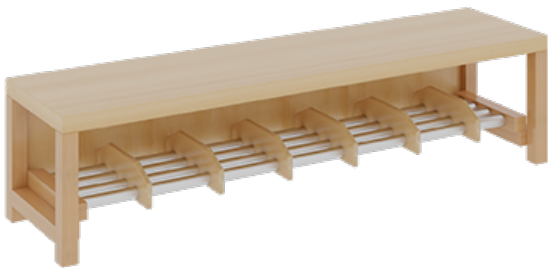

1172R400RF42

PRODUKTDATENBLATT
WWW.MOEBELWERK-NIESKY.DE

KOMPLETTGARDEROBE MIT EINFACHER ABLAGEREIHE

B/T: 140X35 CM, 7 PLÄTZE, SITZHÖHE 42 CM, 2TEILIG OHNE STÜTZE, ABLAGE ZUR WANDMONTAGE, ALUROHR-SCHUHROST MIT TRENNUNGEN

PRODUKTBE SCHREIBUNG

"Alle Sachen - von Kopf bis Fuß - und die persönlichen Gegenstände sollen besonders übersichtlich und funktionell aufbewahrt werden...?"! Unsere Komplettgarderoben sind infolge der Fertigung aus lackierten Stützen- und Bankgestellrahmen, 4x4 cm massiven Buche-Holzstollen sehr robust und dauerhaft. Die Ablagen aus melaminbeschichteter Spanplatte haben 17 cm hohe Fächer und darüber 5 cm hohe Ablagen. Unter der Fachablage sind in Anzahl der Plätze farbige drehbare Dreifachhaken montiert. Die Sitzfläche besteht ebenfalls aus stabiler melaminbeschichteter Spanplatte, das Dekor ist wählbar. Unter dem Sitz befindet sich ein Schuhrost aus mit RAL 9006 pulverbeschichteten robusten Aluminiumrohren. Die Garderoben sind für die Gesamthöhe 130 bzw. 158 cm konzipiert, die Ablagen können jedoch in beliebiger funktioneller Höhe montiert werden. Die Breite und damit die Anzahl der Sitzplätze sowie die gewünschte Sitzhöhe sind wählbar. Die Sitzfläche ist 35 cm tief.

Zubehör

EIGENSCHAFTEN

- Stabile Komplettgarderobe mit Sitzbank
- Einfache Ablage mit Mittelwänden und Fachtrennungen, wandmontiert
- Gestellrahmen aus Massivholz
- 38 mm dicke stabile Sitzfläche
- Schuhrost aus pulverbeschichteten Aluminiumrohren
- Verschiedene Breiten und Höhen
- Wandmontiert oder auch mit separaten Seitenwangen
- Seitenwangen je nach Notwendigkeit, Höhe und Anordnung 117 W3(...) bitte separat bestellen!