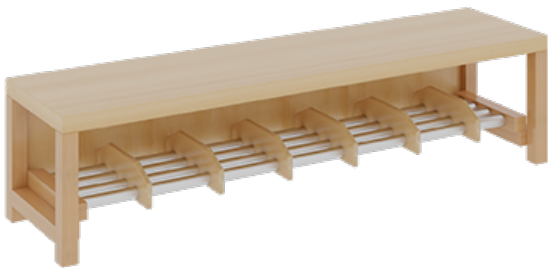

1172R400RF34

PRODUKTDATENBLATT
WWW.MOEBELWERK-NIESKY.DE

KOMPLETTGARDEROBE MIT EINFACHER ABLAGEREIH

B/T: 140X35 CM, 7 PLÄTZE, SITZHÖHE 34 CM, 2TEILIG OHNE STÜTZE, ABLAGE ZUR WANDMONTAGE, ALUROHR-SCHUHRÖST MIT TRENNUNGEN

PRODUKTBESCHREIBUNG

"Alle Sachen - von Kopf bis Fuß - und die persönlichen Gegenstände sollen besonders übersichtlich und funktionell aufbewahrt werden...?!" Unsere Komplettgarderoben sind infolge der Fertigung aus lackierten Stützen- und Bankgestellrahmen, 4x4 cm massiven Buche-Holzstollen sehr robust und dauerhaft. Die Ablagen aus melaminbeschichteter Spanplatte haben 17 cm hohe Fächer und darüber 5 cm hohe Ablagen. Unter der Fachablage sind in Anzahl der Plätze farbige drehbare Dreifachhaken montiert. Die Sitzfläche besteht ebenfalls aus stabiler melaminbeschichteter Spanplatte, das Dekor ist wählbar. Unter dem Sitz befindet sich ein Schuhröhr aus mit RAL 9006 pulverbeschichteten robusten Aluminiumrohren. Die Garderoben sind für die Gesamthöhe 130 bzw. 158 cm konzipiert, die Ablagen können jedoch in beliebiger funktioneller Höhe montiert werden. Die Breite und damit die Anzahl der Sitzplätze sowie die gewünschte Sitzhöhe sind wählbar. Die Sitzfläche ist 35 cm tief.

EIGENSCHAFTEN

- Stabile Komplettgarderobe mit Sitzbank
- Einfache Ablage mit Mittelwänden und Fachtrennungen, wandmontiert
- Gestellrahmen aus Massivholz
- 38 mm dicke stabile Sitzfläche
- Schuhröhr aus pulverbeschichteten Aluminiumrohren
- Verschiedene Breiten und Höhen
- Wandmontiert oder auch mit separaten Seitenwangen
- Seitenwangen je nach Notwendigkeit, Höhe und Anordnung 117 W3(...) bitte separat bestellen!