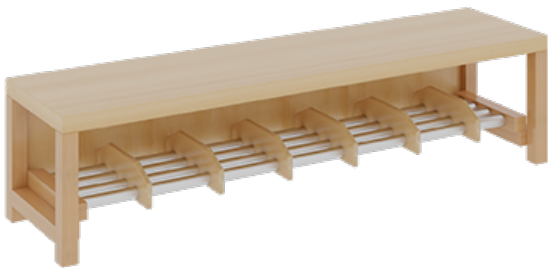

1172R400RF34

PRODUKTDATENBLATT
WWW.MOEBELWERK-NIESKY.DE

KOMPLETTGARDEROBE MIT EINFACHER ABLAGEREIH

B/T: 140X35 CM, 7 PLÄTZE, SITZHÖHE 34 CM, 2TEILIG OHNE STÜTZE, ABLAGE ZUR WANDMONTAGE, ALUROHR-SCHUHRÖST MIT TRENNUNGEN

PRODUKTBECHREIBUNG

"Alle Sachen - von Kopf bis Fuß - und die persönlichen Gegenstände sollen besonders übersichtlich und funktionell aufbewahrt werden...?"
Unsere Komplettgarderoben sind infolge der Fertigung aus lackierten Stützen- und Bankgestellrahmen, 4x4 cm massiven Buche-Holzstollen sehr robust und dauerhaft. Die Ablagen aus melaminbeschichteter Spanplatte haben 17 cm hohe Fächer und darüber 5 cm hohe Ablagen. Unter der Fachablage sind in Anzahl der Plätze farbige drehbare Dreifachhaken montiert. Die Sitzfläche besteht ebenfalls aus stabiler melaminbeschichteter Spanplatte, das Dekor ist wählbar. Unter dem Sitz befindet sich ein Schuhrost aus mit RAL 9006 pulverbeschichteten robusten Aluminiumrohren. Die Garderoben sind für die Gesamthöhe 130 bzw. 158 cm konzipiert, die Ablagen können jedoch in beliebiger funktioneller Höhe montiert werden. Die Breite und damit die Anzahl der Sitzplätze sowie die gewünschte Sitzhöhe sind wählbar. Die Sitzfläche ist 35 cm tief.

Zubehör

EIGENSCHAFTEN

- Stabile Komplettgarderobe mit Sitzbank
- Einfache Ablage mit Mittelwänden und Fachtrennungen, wandmontiert
- Gestellrahmen aus Massivholz
- 38 mm dicke stabile Sitzfläche
- Schuhrost aus pulverbeschichteten Aluminiumrohren
- Verschiedene Breiten und Höhen
- Wandmontiert oder auch mit separaten Seitenwangen
- Seitenwangen je nach Notwendigkeit, Höhe und Anordnung 117 W3(...) bitte separat bestellen!