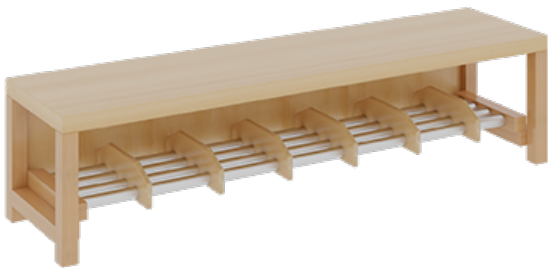

## KOMPLETTGARDEROBE MIT EINFACHER ABLAGEREIHE

B/T: 140X35 CM, 7 PLÄTZE, SITZHÖHE 34 CM, 2TEILIG OHNE STÜTZE, ABLAGE ZUR WANDMONTAGE, ALUROHR-SCHUHROST MIT TRENNUNGEN

### PRODUKTBE SCHREIBUNG

"Alle Sachen - von Kopf bis Fuß - und die persönlichen Gegenstände sollen besonders übersichtlich und funktionell aufbewahrt werden...?"  
Unsere Komplettgarderoben sind infolge der Fertigung aus lackierten Stützen- und Bankgestellrahmen, 4x4 cm massiven Buche-Holzstollen sehr robust und dauerhaft. Die Ablagen aus melaminbeschichteter Spanplatte haben 17 cm hohe Fächer und darüber 5 cm hohe Ablagen. Unter der Fachablage sind in Anzahl der Plätze farbige drehbare Dreifachhaken montiert. Die Sitzfläche besteht ebenfalls aus stabiler melaminbeschichteter Spanplatte, das Dekor ist wählbar. Unter dem Sitz befindet sich ein Schuhrost aus mit RAL 9006 pulverbeschichteten robusten Aluminiumrohren. Die Garderoben sind für die Gesamthöhe 130 bzw. 158 cm konzipiert, die Ablagen können jedoch in beliebiger funktioneller Höhe montiert werden. Die Breite und damit die Anzahl der Sitzplätze sowie die gewünschte Sitzhöhe sind wählbar. Die Sitzfläche ist 35 cm tief.

### EIGENSCHAFTEN

- Stabile Komplettgarderobe mit Sitzbank
- Einfache Ablage mit Mittelwänden und Fachtrennungen, wandmontiert
- Gestellrahmen aus Massivholz
- 38 mm dicke stabile Sitzfläche
- Schuhrost aus pulverbeschichteten Aluminiumrohren
- Verschiedene Breiten und Höhen
- Wandmontiert oder auch mit separaten Seitenwangen
- Seitenwangen je nach Notwendigkeit, Höhe und Anordnung 117 W3(...) bitte separat bestellen!

Artikelnummer	1172R400RF34	
Breite / Höhe / Tiefe	1400 mm / 1200 mm - 1700 mm / 350 mm	55.1" / 47.2" - 66.9" / 13.8"
Gewicht	38,5 kg	84.9 lbs
	340 mm	13.4"
Sitzbreite	1400 mm	55.1"
Sitztiefe	350 mm	13.8"
Sitzlehne Breite	1400 mm	55.1"
Konstruktionsböden	1	
Fächer	14	
Einsatzbereich	Krippe, Kindergarten, Grundschule	
Material	Aluminium, Holz, Melaminplatte	
Bauart	Mittelwand	