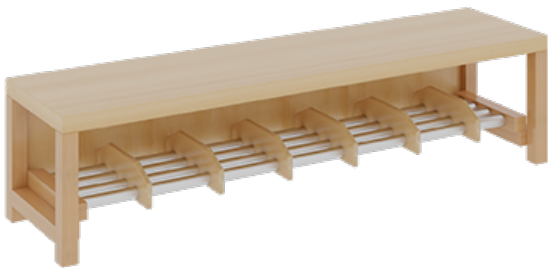

1172R400RF34

PRODUKTDATENBLATT
WWW.MOEBELWERK-NIESKY.DE

KOMPLETTGARDEROBE MIT EINFACHER ABLAGEREIH

B/T: 140X35 CM, 7 PLÄTZE, SITZHÖHE 34 CM, 2TEILIG OHNE STÜTZE, ABLAGE ZUR WANDMONTAGE, ALUROHR-SCHUHROST MIT TRENNUNGEN

PRODUKTBEschREIBUNG

"Alle Sachen - von Kopf bis Fuß - und die persönlichen Gegenstände sollen besonders übersichtlich und funktionell aufbewahrt werden...?!" Unsere Komplettgarderoben sind infolge der Fertigung aus lackierten Stützen- und Bankgestellrahmen, 4x4 cm massiven Buche-Holzstollen sehr robust und dauerhaft. Die Ablagen aus melaminbeschichteter Spanplatte haben 17 cm hohe Fächer und darüber 5 cm hohe Ablagen. Unter der Fachablage sind in Anzahl der Plätze farbige drehbare Dreifachhaken montiert. Die Sitzfläche besteht ebenfalls aus stabiler melaminbeschichteter Spanplatte, das Dekor ist wählbar. Unter dem Sitz befindet sich ein Schuhrost aus mit RAL 9006 pulverbeschichteten robusten Aluminiumrohren. Die Garderoben sind für die Gesamthöhe 130 bzw. 158 cm konzipiert, die Ablagen können jedoch in beliebiger funktioneller Höhe montiert werden. Die Breite und damit die Anzahl der Sitzplätze sowie die gewünschte Sitzhöhe sind wählbar. Die Sitzfläche ist 35 cm tief.

EIGENSCHAFTEN

- Stabile Komplettgarderobe mit Sitzbank
- Einfache Ablage mit Mittelwänden und Fachtrennungen, wandmontiert
- Gestellrahmen aus Massivholz
- 38 mm dicke stabile Sitzfläche
- Schuhrost aus pulverbeschichteten Aluminiumrohren
- Verschiedene Breiten und Höhen
- Wandmontiert oder auch mit separaten Seitenwangen
- Seitenwangen je nach Notwendigkeit, Höhe und Anordnung 117 W3(...) bitte separat bestellen!