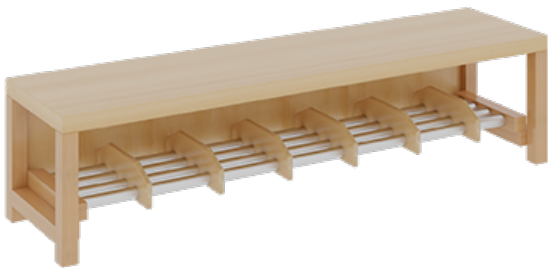

1172R400RF26

PRODUKTDATENBLATT
WWW.MOEBELWERK-NIESKY.DE

KOMPLETTGARDEROBE MIT EINFACHER ABLAGEREIH

B/T: 140X35 CM, 7 PLÄTZE, SITZHÖHE 26 CM, 2TEILIG OHNE STÜTZE, ABLAGE ZUR WANDMONTAGE, ALUROHR-SCHUHROST MIT TRENNUNGEN

PRODUKTBE SCHREIBUNG

"Alle Sachen - von Kopf bis Fuß - und die persönlichen Gegenstände sollen besonders übersichtlich und funktionell aufbewahrt werden...?"
Unsere Komplettgarderoben sind infolge der Fertigung aus lackierten Stützen- und Bankgestellrahmen, 4x4 cm massiven Buche-Holzstollen sehr robust und dauerhaft. Die Ablagen aus melaminbeschichteter Spanplatte haben 17 cm hohe Fächer und darüber 5 cm hohe Ablagen. Unter der Fachablage sind in Anzahl der Plätze farbige drehbare Dreifachhaken montiert. Die Sitzfläche besteht ebenfalls aus stabiler melaminbeschichteter Spanplatte, das Dekor ist wählbar. Unter dem Sitz befindet sich ein Schuhrost aus mit RAL 9006 pulverbeschichteten robusten Aluminiumrohren. Die Garderoben sind für die Gesamthöhe 130 bzw. 158 cm konzipiert, die Ablagen können jedoch in beliebiger funktioneller Höhe montiert werden. Die Breite und damit die Anzahl der Sitzplätze sowie die gewünschte Sitzhöhe sind wählbar. Die Sitzfläche ist 35 cm tief.

Zubehör

EIGENSCHAFTEN

- Stabile Komplettgarderobe mit Sitzbank
- Einfache Ablage mit Mittelwänden und Fachtrennungen, wandmontiert
- Gestellrahmen aus Massivholz
- 38 mm dicke stabile Sitzfläche
- Schuhrost aus pulverbeschichteten Aluminiumrohren
- Verschiedene Breiten und Höhen
- Wandmontiert oder auch mit separaten Seitenwangen
- Seitenwangen je nach Notwendigkeit, Höhe und Anordnung 117 W3(...) bitte separat bestellen!