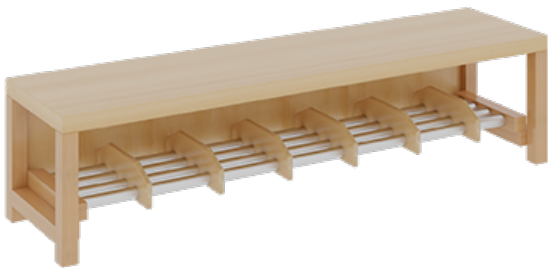

1172R400RF26

PRODUKTDATENBLATT
WWW.MOEBELWERK-NIESKY.DE

KOMPLETTGARDEROBE MIT EINFACHER ABLAGEREIH

B/T: 140X35 CM, 7 PLÄTZE, SITZHÖHE 26 CM, 2TEILIG OHNE STÜTZE, ABLAGE ZUR WANDMONTAGE, ALUROHR-SCHUHROST MIT TRENNUNGEN

PRODUKTBESCHREIBUNG

"Alle Sachen - von Kopf bis Fuß - und die persönlichen Gegenstände sollen besonders übersichtlich und funktionell aufbewahrt werden...?!" Unsere Komplettgarderoben sind infolge der Fertigung aus lackierten Stützen- und Bankgestellrahmen, 4x4 cm massiven Buche-Holzstollen sehr robust und dauerhaft. Die Ablagen aus melaminbeschichteter Spanplatte haben 17 cm hohe Fächer und darüber 5 cm hohe Ablagen. Unter der Fachablage sind in Anzahl der Plätze farbige drehbare Dreifachhaken montiert. Die Sitzfläche besteht ebenfalls aus stabiler melaminbeschichteter Spanplatte, das Dekor ist wählbar. Unter dem Sitz befindet sich ein Schuhrost aus mit RAL 9006 pulverbeschichteten robusten Aluminiumrohren. Die Garderoben sind für die Gesamthöhe 130 bzw. 158 cm konzipiert, die Ablagen können jedoch in beliebiger funktioneller Höhe montiert werden. Die Breite und damit die Anzahl der Sitzplätze sowie die gewünschte Sitzhöhe sind wählbar. Die Sitzfläche ist 35 cm tief.

EIGENSCHAFTEN

- Stabile Komplettgarderobe mit Sitzbank
- Einfache Ablage mit Mittelwänden und Fachtrennungen, wandmontiert
- Gestellrahmen aus Massivholz
- 38 mm dicke stabile Sitzfläche
- Schuhrost aus pulverbeschichteten Aluminiumrohren
- Verschiedene Breiten und Höhen
- Wandmontiert oder auch mit separaten Seitenwangen
- Seitenwangen je nach Notwendigkeit, Höhe und Anordnung 117 W3(...) bitte separat bestellen!