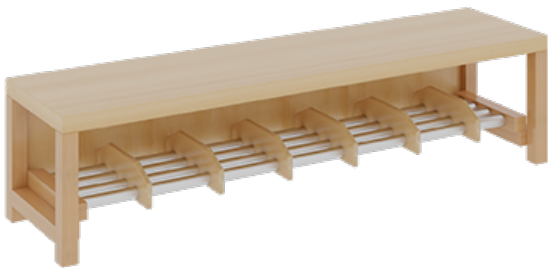

1172R400RF26

PRODUKTDATENBLATT
WWW.MOEBELWERK-NIESKY.DE

KOMPLETTGARDEROBE MIT EINFACHER ABLAGEREIHE

B/T: 140X35 CM, 7 PLÄTZE, SITZHÖHE 26 CM, 2TEILIG OHNE STÜTZE, ABLAGE ZUR WANDMONTAGE, ALUROHR-SCHUHRÖST MIT TRENNUNGEN

PRODUKTBESCHREIBUNG

"Alle Sachen - von Kopf bis Fuß - und die persönlichen Gegenstände sollen besonders übersichtlich und funktionell aufbewahrt werden...?"
Unsere Komplettgarderoben sind infolge der Fertigung aus lackierten Stützen- und Bankgestellrahmen, 4x4 cm massiven Buche-Holzstollen sehr robust und dauerhaft. Die Ablagen aus melaminbeschichteter Spanplatte haben 17 cm hohe Fächer und darüber 5 cm hohe Ablagen. Unter der Fachablage sind in Anzahl der Plätze farbige drehbare Dreifachhaken montiert. Die Sitzfläche besteht ebenfalls aus stabiler melaminbeschichteter Spanplatte, das Dekor ist wählbar. Unter dem Sitz befindet sich ein Schuhröhr aus mit RAL 9006 pulverbeschichteten robusten Aluminiumrohren. Die Garderoben sind für die Gesamthöhe 130 bzw. 158 cm konzipiert, die Ablagen können jedoch in beliebiger funktioneller Höhe montiert werden. Die Breite und damit die Anzahl der Sitzplätze sowie die gewünschte Sitzhöhe sind wählbar. Die Sitzfläche ist 35 cm tief.

Zubehör

EIGENSCHAFTEN

- Stabile Komplettgarderobe mit Sitzbank
- Einfache Ablage mit Mittelwänden und Fachtrennungen, wandmontiert
- Gestellrahmen aus Massivholz
- 38 mm dicke stabile Sitzfläche
- Schuhröhr aus pulverbeschichteten Aluminiumrohren
- Verschiedene Breiten und Höhen
- Wandmontiert oder auch mit separaten Seitenwangen
- Seitenwangen je nach Notwendigkeit, Höhe und Anordnung 117 W3(...) bitte separat bestellen!